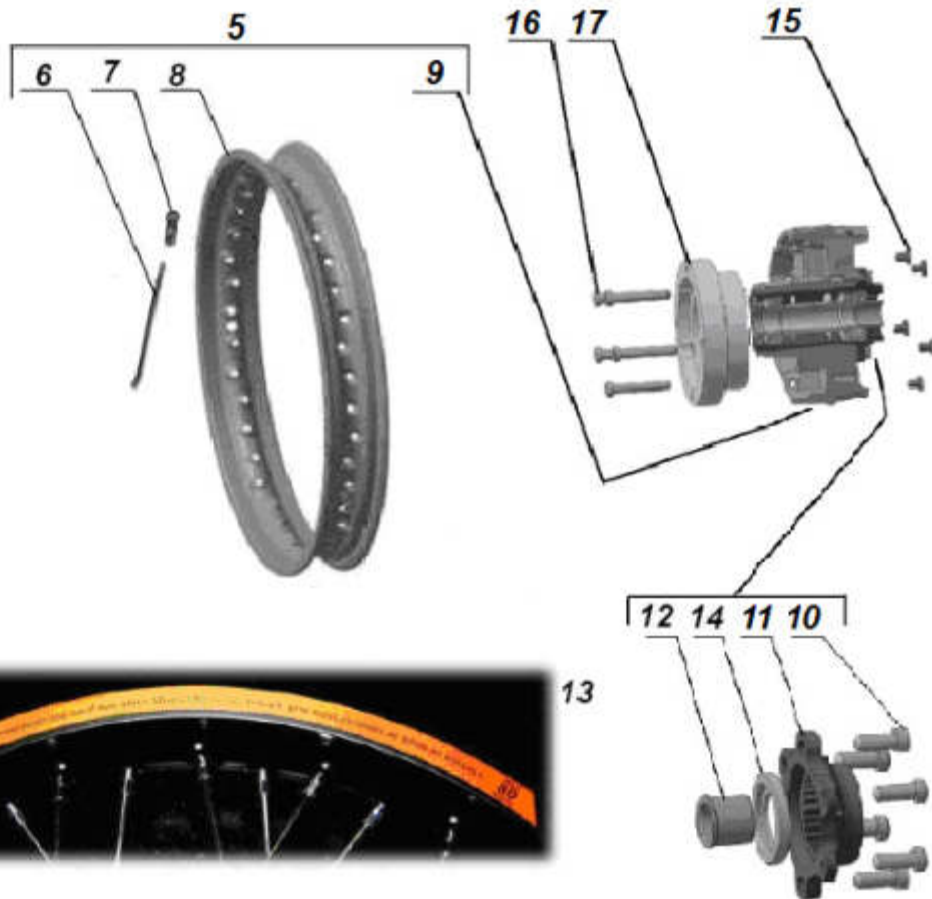

E20.030 Sidecar swing arm 2WD / Beiwagenschwinge 2WD

until / bis VIN 230512

from / ab VIN 230513

**E20.040 Sidecar swing arm 1WD /
Beiwagenschwinge 1WD**

E20.050 Sidecar fender / Seitenwagen Kotflügel

E20.060 Sidecar strut / Seitenwagen Strebe

E20.070 Sidecar wheel / Seitenwagen Rad

E20.080 Sidecar wheel hub 1WD / Seitenwagenradnabe 1WD

until / bis VIN 230405

from / ab VIN 203406

E20.090 Sidecar wheel hub 2WD / Seitenwagenradnabe 2WD

until / bis VIN 230405

from / ab VIN 230406

E21.010 Sidecar body / Seitenwagenboot

E21.020 Sidecar trunk / Seitenwagenkofferraum

E21.030 Spare wheel / Reserverad

E24.010 Tools / Bordwerkzeug

1

3

2

6

5

7

8

10

9

11

4