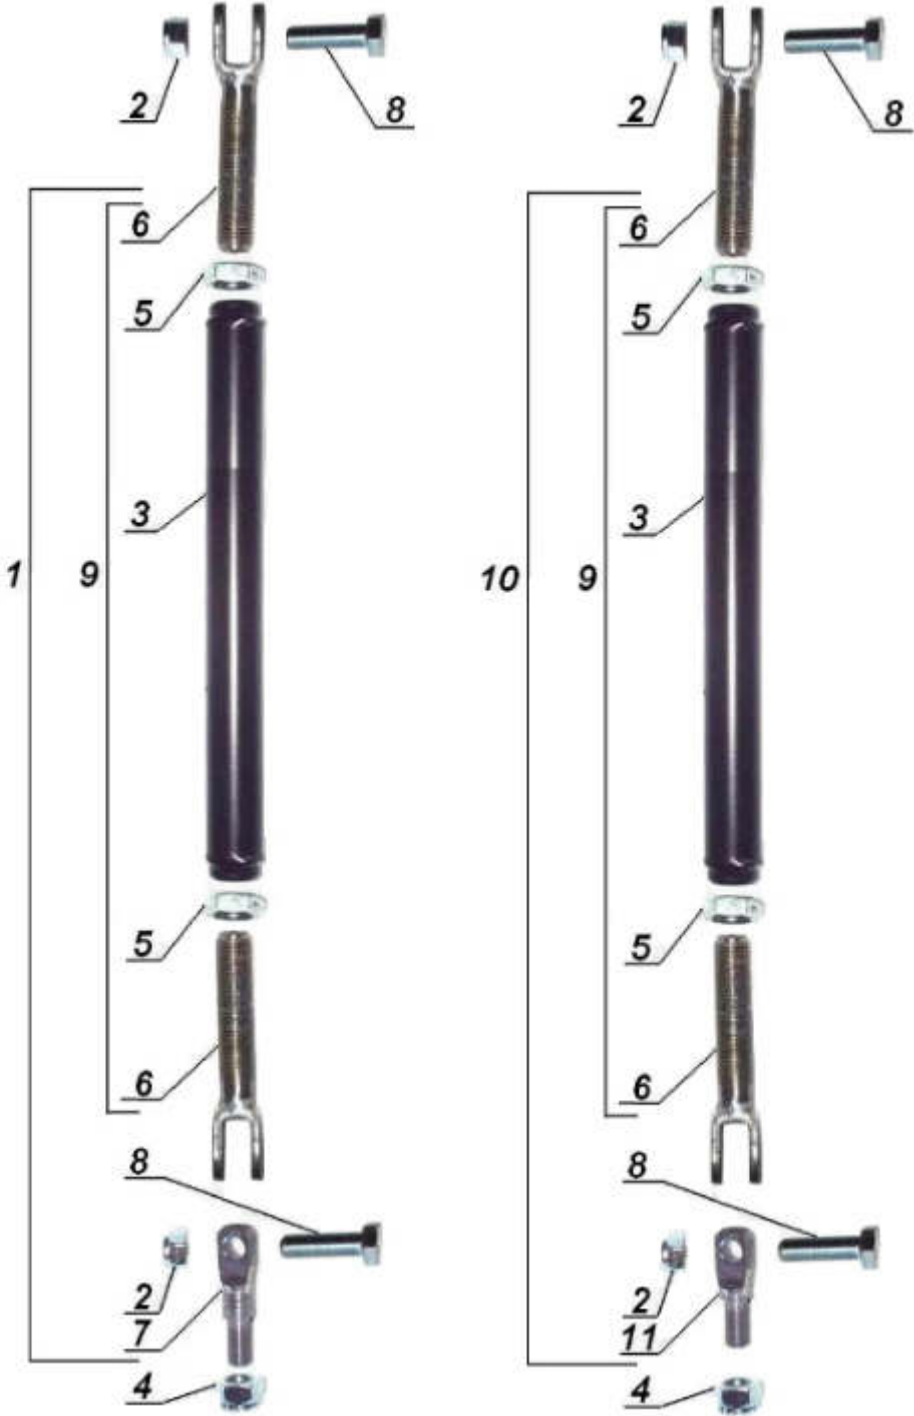

E18.030 *Switches / Schalter*

E18.040 Electrical components / elektrische Bauteile

E18.050 Alternator / Lichtmaschine

E19.010 Jerrycan / Benzinkanister

E20.010 Sidecar frame 2WD / Beiwagenrahmen 2WD

E20.020 Sidecar frame 1WD / Beiwagenrahmen 1WD

E20.030 Sidecar swing arm 2WD / Beiwagenschwinge 2WD

until / bis VIN 230512

from / ab VIN 230513

**E20.040 Sidecar swing arm 1WD /
Beiwagenschwinge 1WD**

E20.050 Sidecar fender / Seitenwagen Kotflügel

E20.060 Sidecar strut / Seitenwagen Strebe