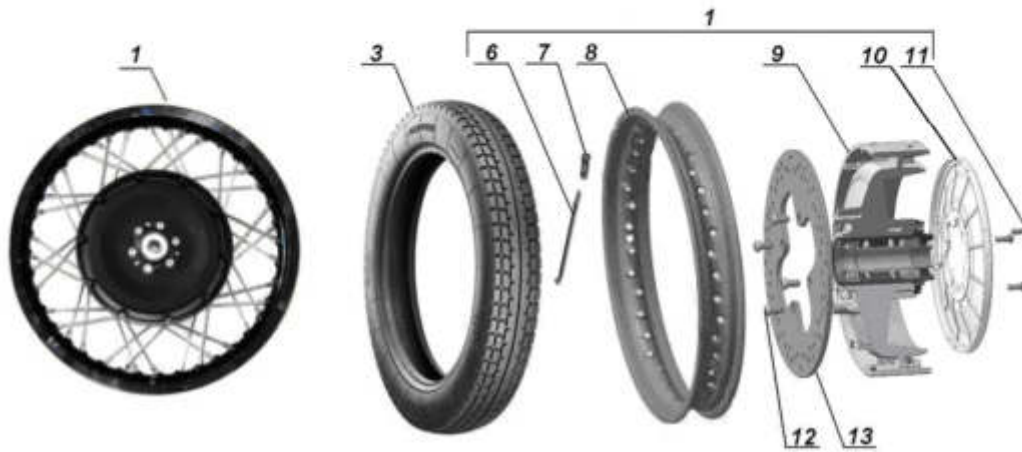

E07.010 Rear wheel / Hinterrad

2014-2018