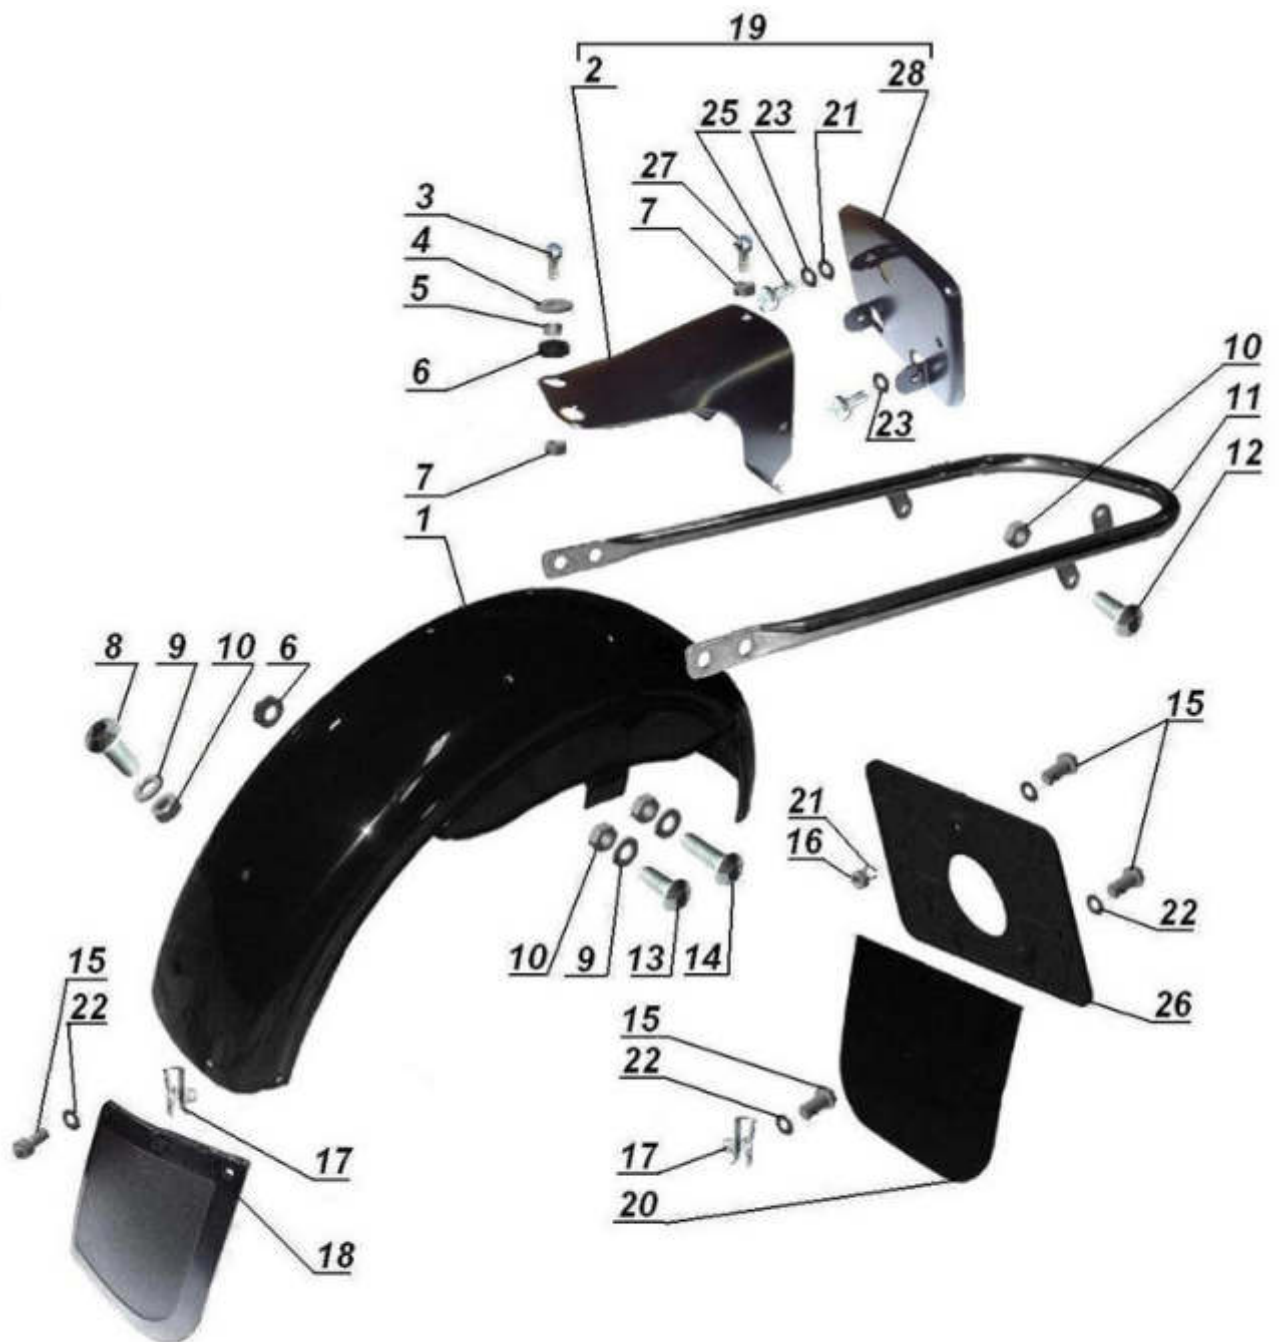

E08.010 Leading link assy / Vorderradschwinge

Ural "T"

E08.020 Leading link fork / Vorderradschwinge

E08.030 Steering damper / Lenkungsdämpfer

E09.010 Rear wheel fender / Hinterrad Kotflügel

E09.020 Motorcycles frame / Motorradrahmen