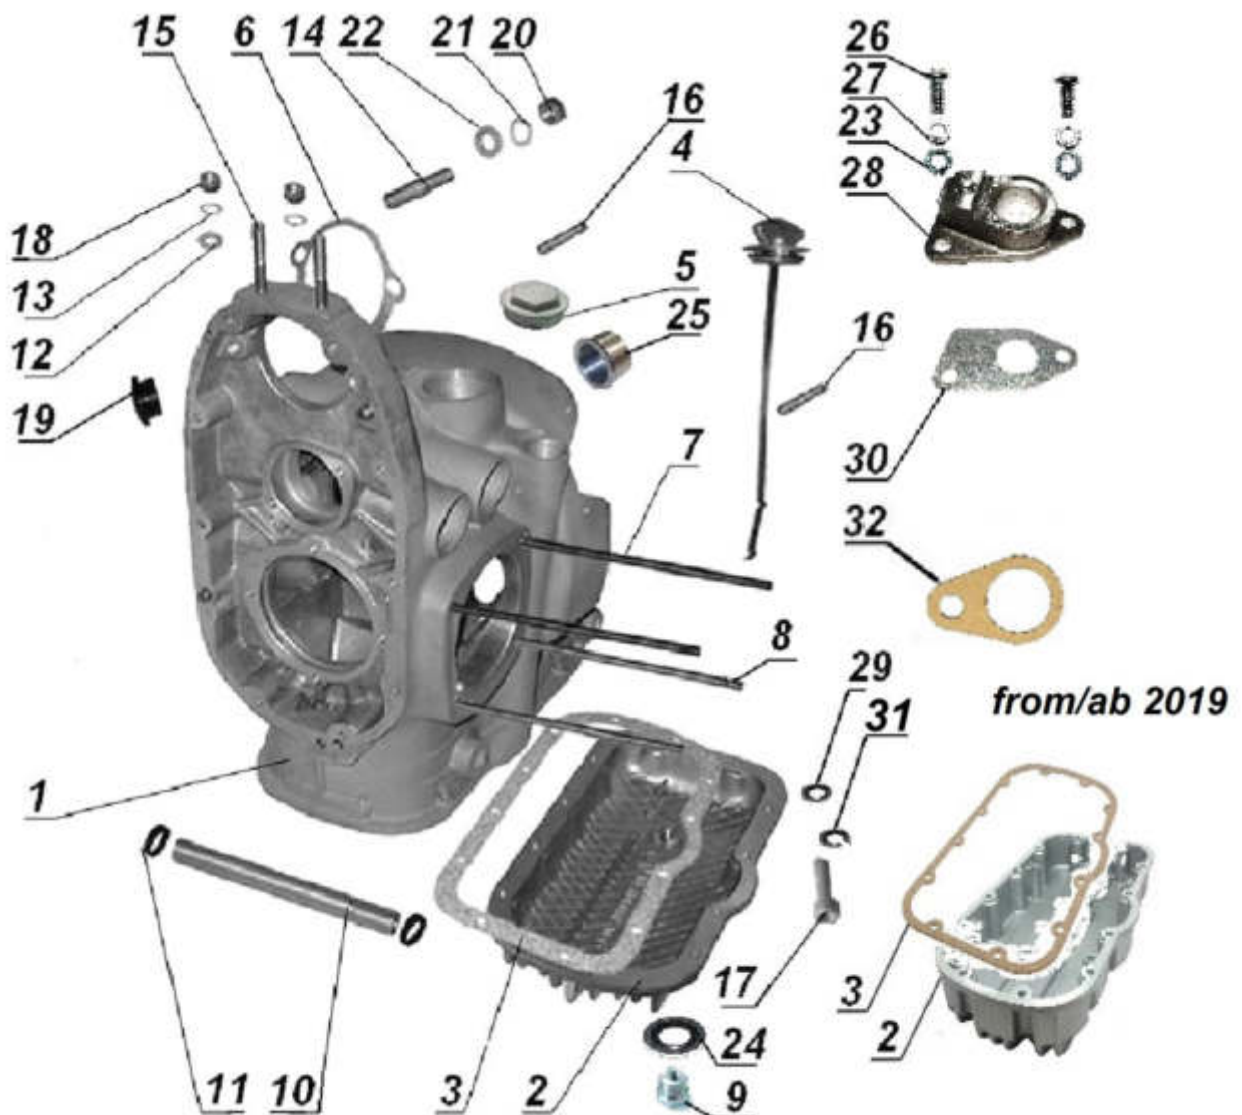

URAL spareparts catalog
edition 2021

E01.010 Engine assembly / Motor komplett

until/bis 2018

from/ab 2019

E01.020 Valve train / Ventilsteuerung

E01.030 Oil pump / Ölpumpe

E01.040 Crankcase / Kurbelgehäuse

E01.050 Crankcase cover / Deckel Kurbelgehäuse

E01.06 Crankshaft, conrods, pistons / Kurbelwelle mit Pleuel und Kolben

E01.070 Cylinder, cylinder head assembly / Zylinder, Zylinderkopf komplett

E01.080 Cylinder head / Zylinderkopf

E01.090 Roker LH +RH / Ventiltrieb L+R