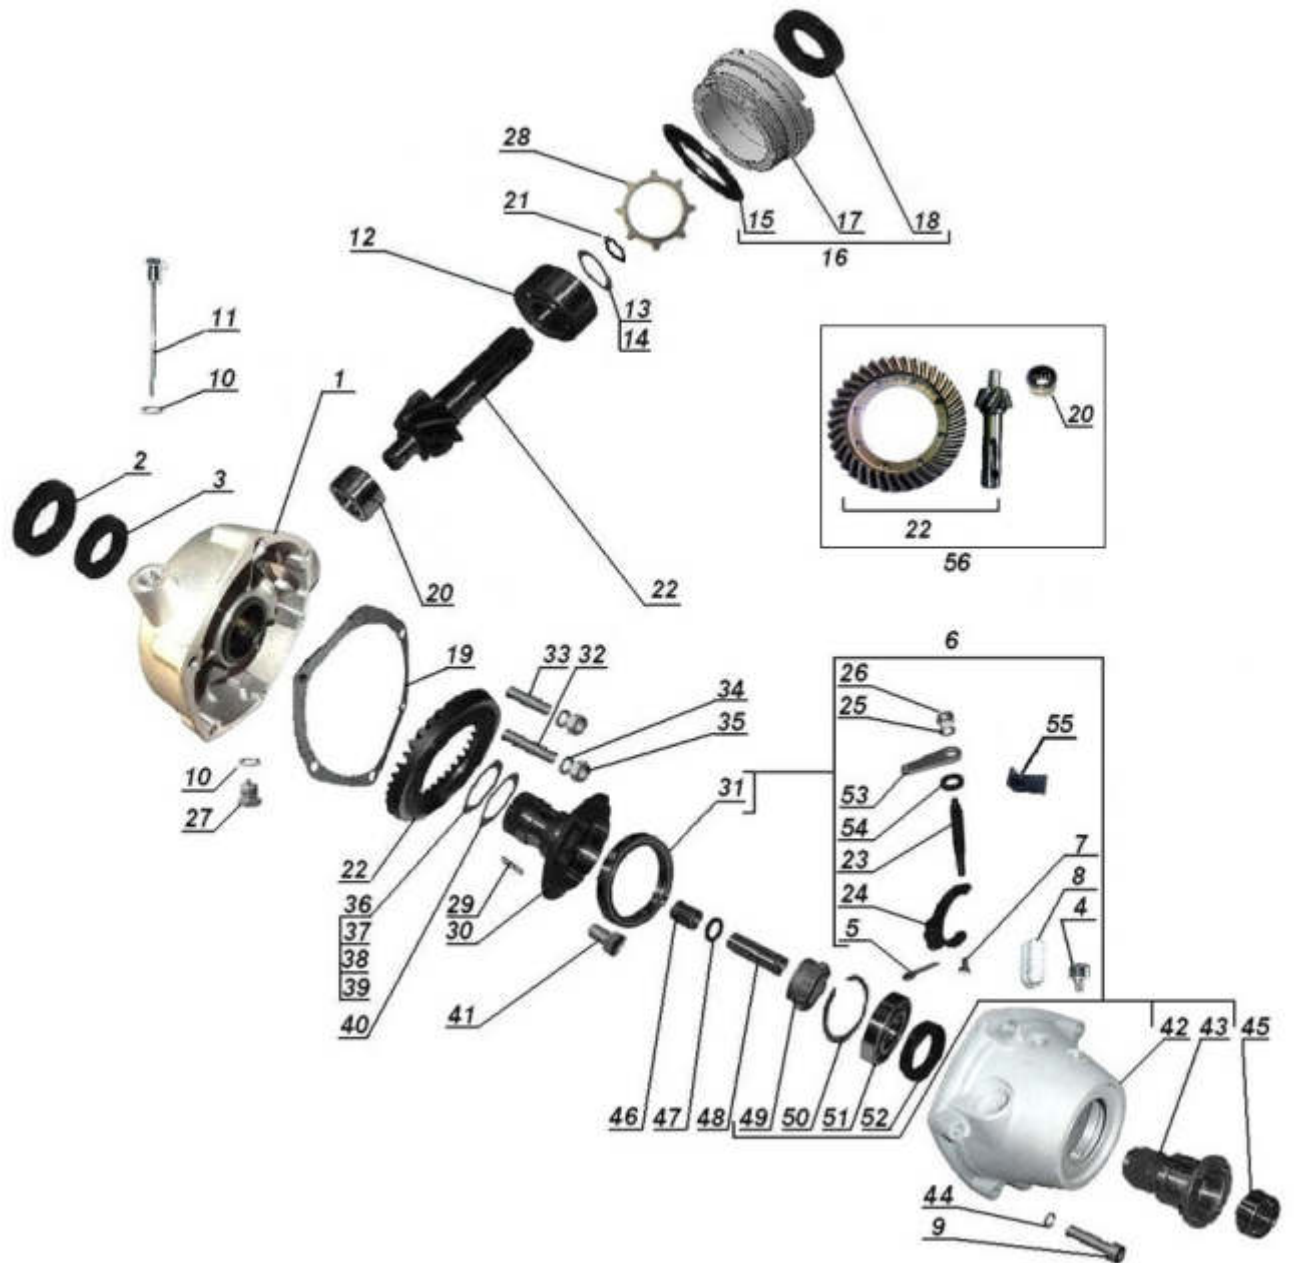

E04.040 Gearcase / Getriebe Gehäuse

E04.050 Gearcase cover / Getriebe Gehäusedeckel

**E05.010 Final drive 2WD assy / Achsantrieb
komplett 2WD**

**E05.020 Final drive 1WD assy / Achsantrieb
komplett 1WD**

E05.030 Final drive 2WD / Achsantrieb 2WD

E05.040 Final drive 1WD / Achsantrieb 1WD

E05.050 Drive shaft / Kardanwelle

until/bis 03/2018

from/ab 04/2018

E05.060 Sidecar drive shaft / Seitenwagenkardan

E05.070 Shifter 2WD / Schaltgestänge 2WD

until / bis 05/2018

from / ab 06/2018

E06.010 Front wheel / Vorderrad

E06.020 Front wheel hub / Vorderradnabe

until / bis VIN 230405

E06.021 Front wheel hub / Vorderradnabe

from / ab VIN 230406

**E06.030 Axle front and rear wheel / Radachse
Vorderrad und Hinterrad**

6

5

7

8

10

9

11

4