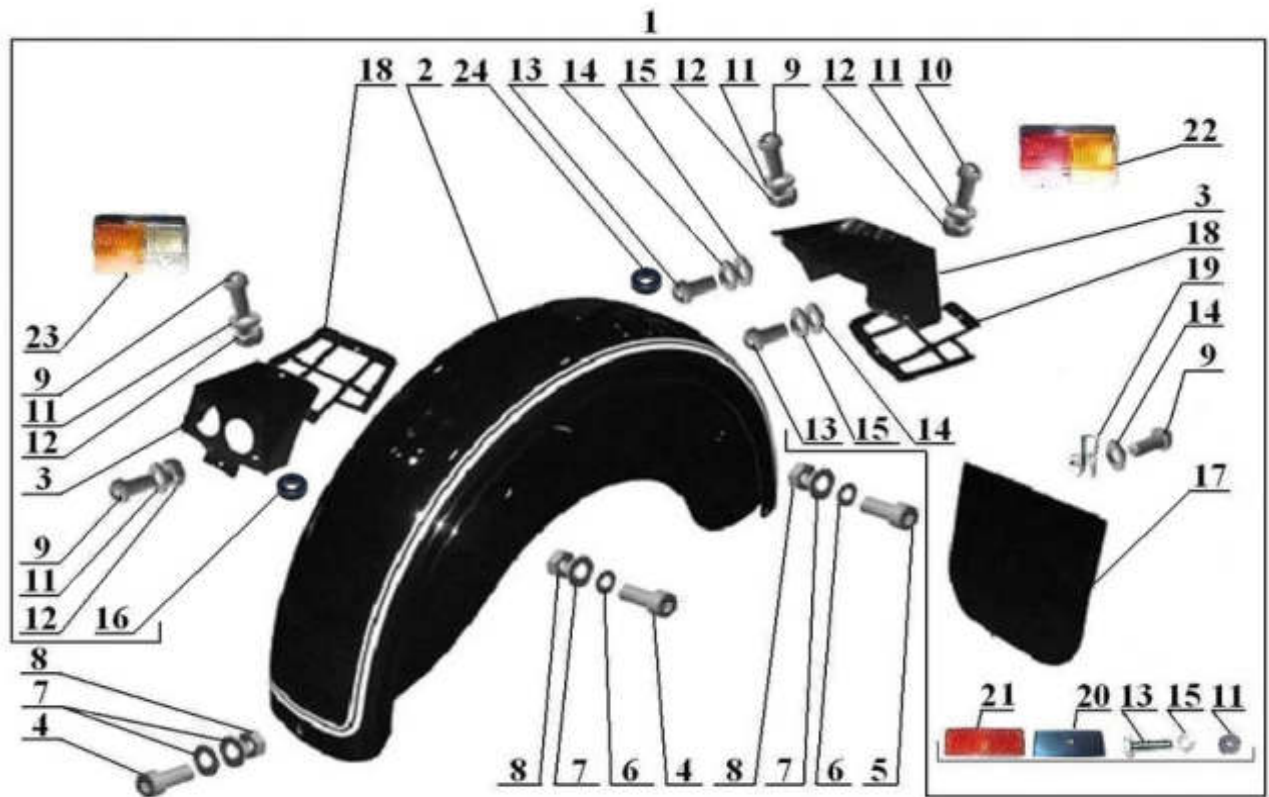

E20.030 Sidecar swing arm 2WD / Beiwagenschwinge 2WD

until / bis VIN 230512

from / ab VIN 230513

**E20.040 Sidecar swing arm 1WD /
Beiwagenschwinge 1WD**

E20.050 Sidecar fender / Seitenwagen Kotflügel

E20.060 Sidecar strut / Seitenwagen Strebe

E20.070 Sidecar wheel / Seitenwagen Rad

E20.080 Sidecar wheel hub 1WD / Seitenwagenradnabe 1WD

until / bis VIN 230405

from / ab VIN 203406

E20.090 Sidecar wheel hub 2WD / Seitenwagenradnabe 2WD

until / bis VIN 230405