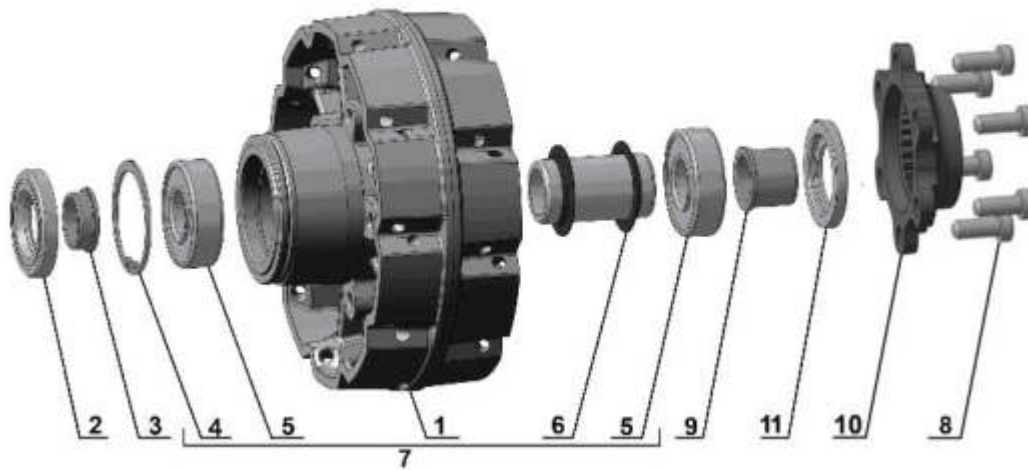

E07.010 Rear wheel / Hinterrad

2014-2018

from /ab 2019

E07.020 Rear wheel hub / Hinterradnabe

2014-2018

until / bis VIN 230405

E07.030 Rear wheel hub / Hinterradnabe

from / ab VIN 230406