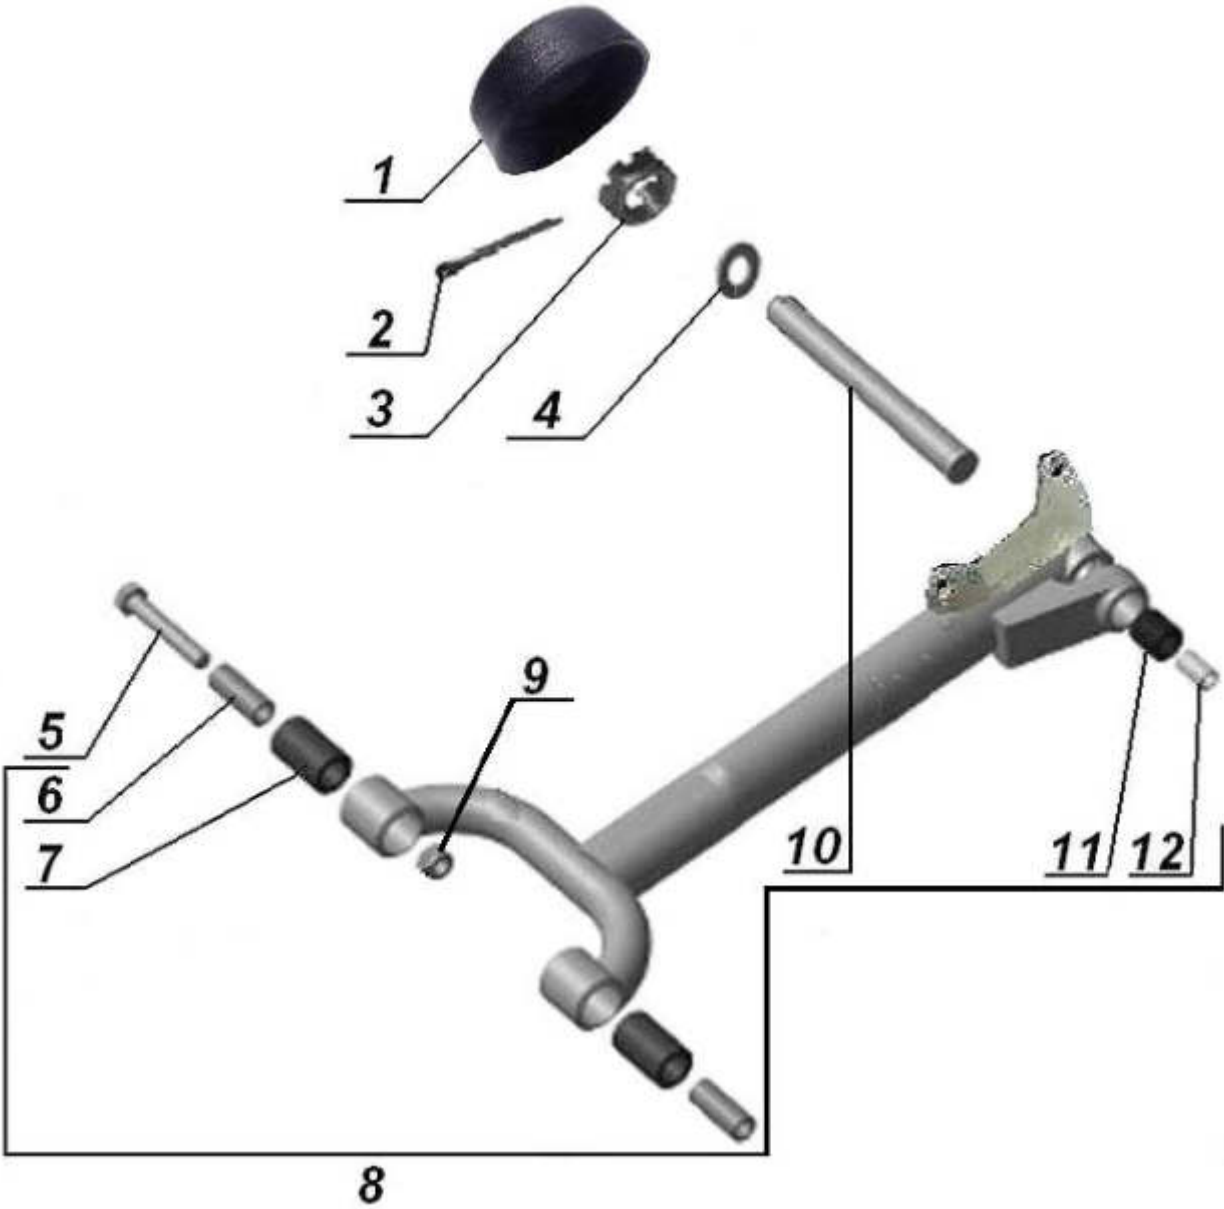

E20.030 Sidecar swing arm 2WD / Beiwagenschwinge 2WD

until / bis VIN 230512

from / ab VIN 230513

**E20.040 Sidecar swing arm 1WD /
Beiwagenschwinge 1WD**

E20.050 Sidecar fender / Seitenwagen Kotflügel

E20.060 Sidecar strut / Seitenwagen Strebe

E20.070 Sidecar wheel / Seitenwagen Rad

E20.080 Sidecar wheel hub 1WD / Seitenwagenradnabe 1WD

until / bis VIN 230405

from / ab VIN 203406

E20.090 Sidecar wheel hub 2WD / Seitenwagenradnabe 2WD

until / bis VIN 230405