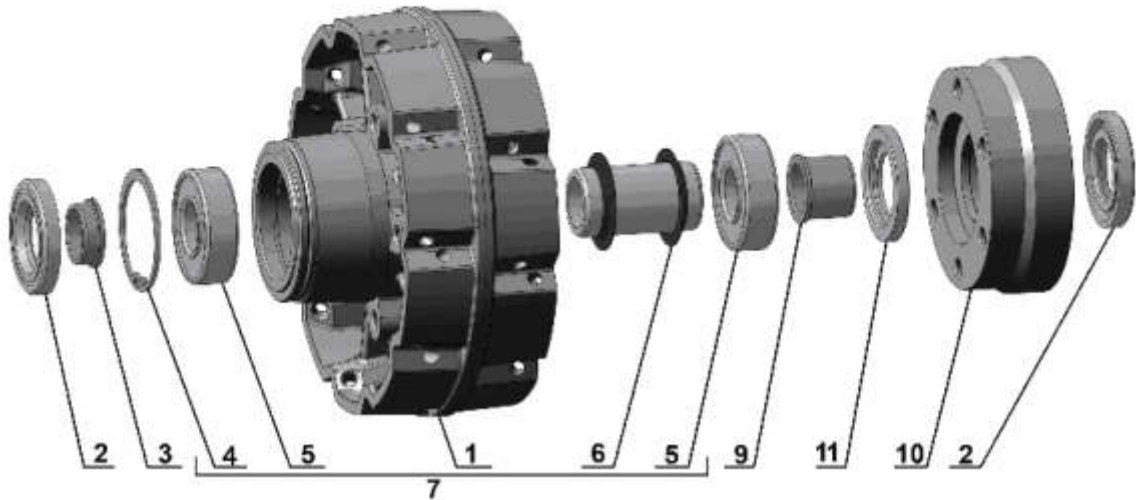

until / bis 05/2018

from / ab 06/2018

E06.010 Front wheel / Vorderrad

E06.020 Front wheel hub / Vorderradnabe

until / bis VIN 230405

E06.021 Front wheel hub / Vorderradnabe

from / ab VIN 230406

**E06.030 Axle front and rear wheel / Radachse
Vorderrad und Hinterrad**