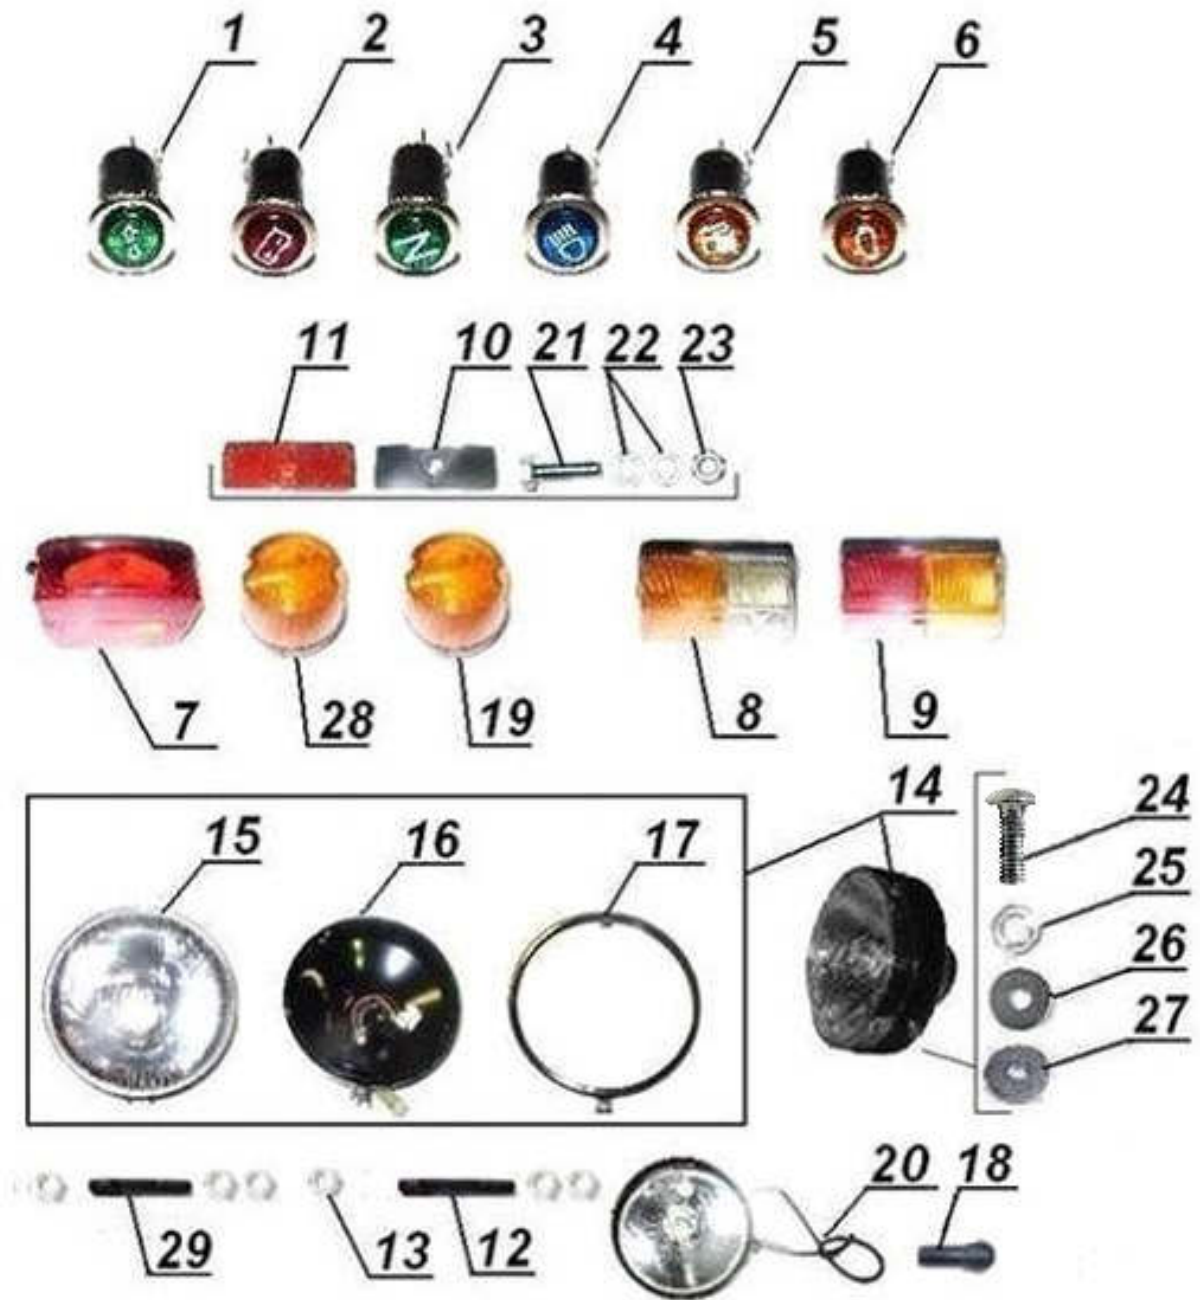

from/ab 2017

E17.020 Ignition system / Zündsystem

until/bis 2018

from/ab 2019

**E17.040 Brake switches und holders /
Bremslichtschaltern und Halterungen**

E18.010 Wire harness / Kabelbaum

E18.020 Lightning equipment / Beleuchtung