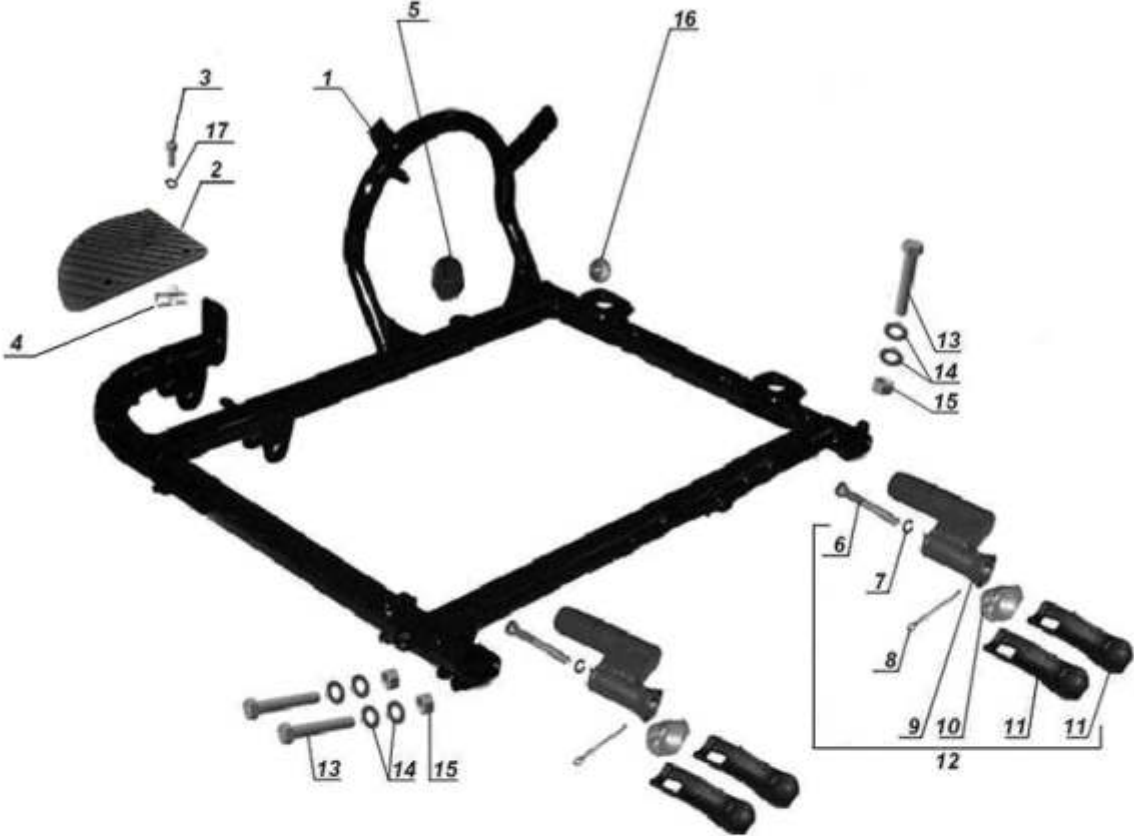

E18.030 *Switches / Schalter*

E18.040 Electrical components / elektrische Bauteile

E18.050 Alternator / Lichtmaschine

E19.010 Jerrycan / Benzinkanister

E20.010 Sidecar frame 2WD / Beiwagenrahmen 2WD

E20.020 Sidecar frame 1WD / Beiwagenrahmen 1WD

E20.030 Sidecar swing arm 2WD / Beiwagenschwinge 2WD

until / bis VIN 230512

from / ab VIN 230513

**E20.040 Sidecar swing arm 1WD /
Beiwagenschwinge 1WD**

E20.050 Sidecar fender / Seitenwagen Kotflügel

E20.060 Sidecar strut / Seitenwagen Strebe