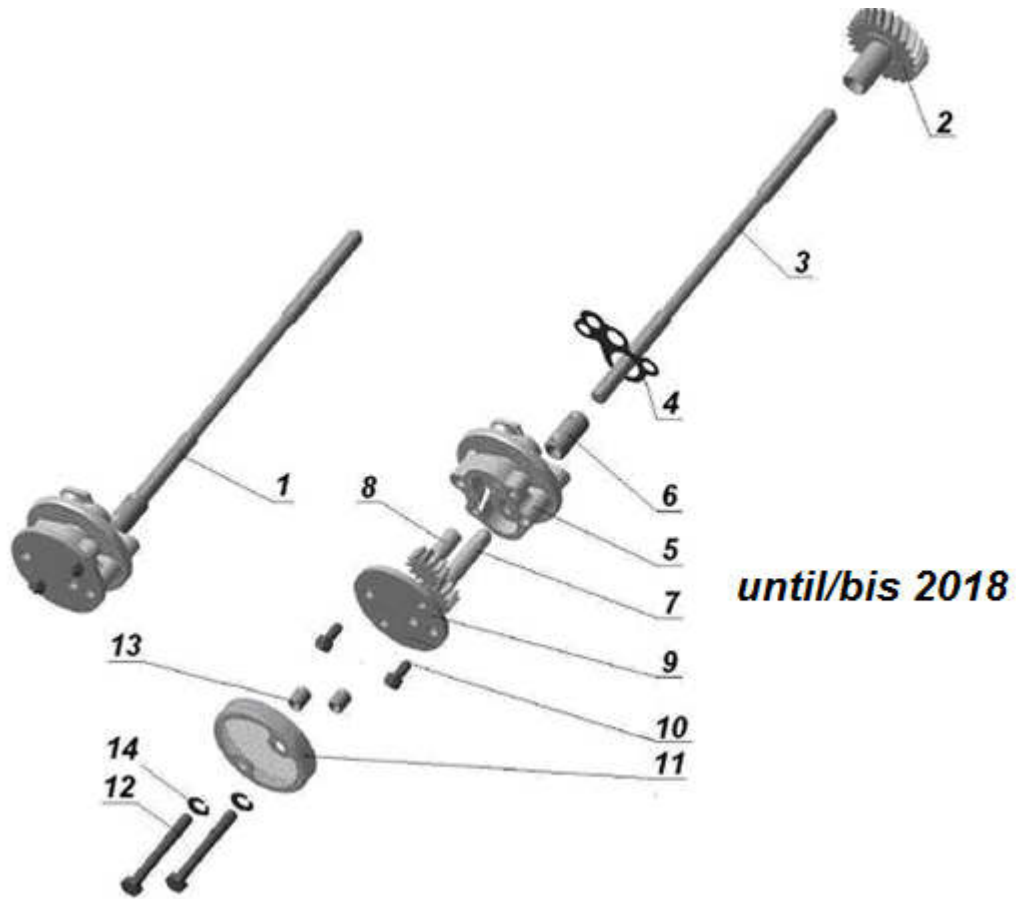

URAL spareparts catalog
edition 2021

E01.010 Engine assembly / Motor komplett

until/bis 2018

from/ab 2019

E01.020 Valve train / Ventilsteuerung

E01.030 Oil pump / Ölpumpe

E01.040 Crankcase / Kurbelgehäuse

E01.050 Crankcase cover / Deckel Kurbelgehäuse

E01.06 Crankshaft, conrods, pistons / Kurbelwelle mit Pleuel und Kolben

E01.070 Cylinder, cylinder head assembly / Zylinder, Zylinderkopf komplett

E01.080 Cylinder head / Zylinderkopf

E01.090 Roker LH +RH / Ventiltrieb L+R