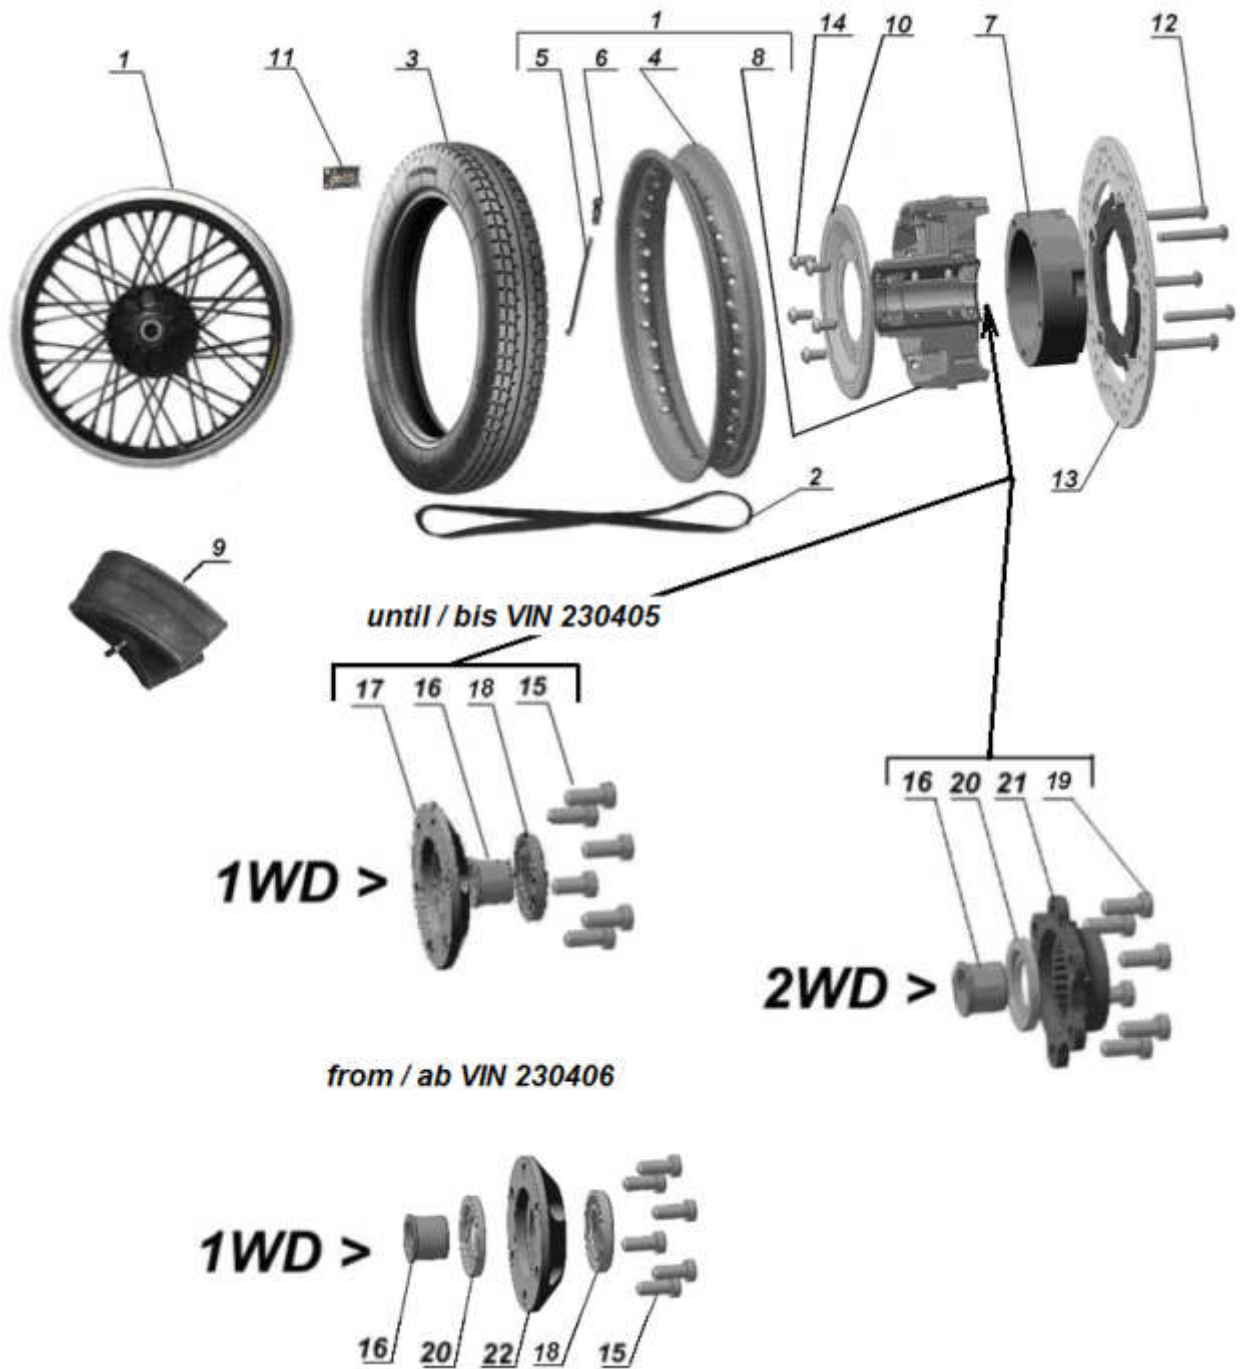

E20.030 Sidecar swing arm 2WD / Beiwagenschwinge 2WD

until / bis VIN 230512

from / ab VIN 230513

**E20.040 Sidecar swing arm 1WD /
Beiwagenschwinge 1WD**

E20.050 Sidecar fender / Seitenwagen Kotflügel

E20.060 Sidecar strut / Seitenwagen Strebe

E20.070 Sidecar wheel / Seitenwagen Rad

E20.080 Sidecar wheel hub 1WD / Seitenwagenradnabe 1WD

until / bis VIN 230405

from / ab VIN 203406

E20.090 Sidecar wheel hub 2WD / Seitenwagenradnabe 2WD

until / bis VIN 230405