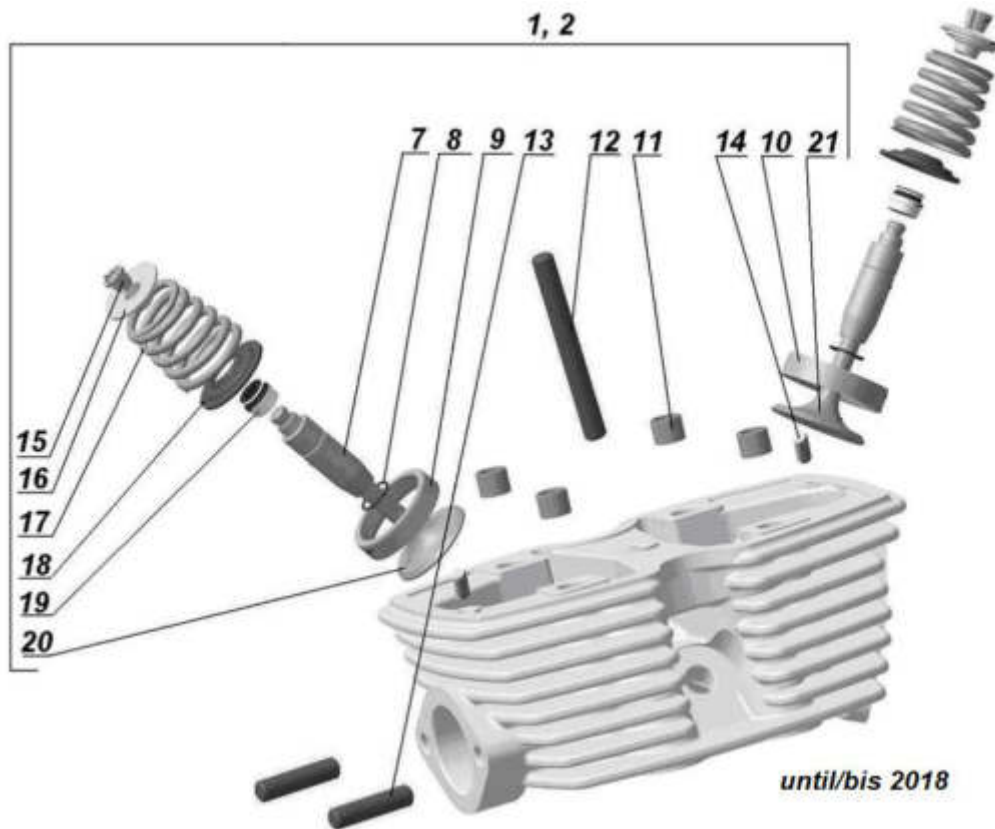

URAL spareparts catalog
edition 2021

E01.010 Engine assembly / Motor komplett

until/bis 2018

from/ab 2019

E01.020 Valve train / Ventilsteuerung

E01.030 Oil pump / Ölpumpe

E01.040 Crankcase / Kurbelgehäuse

E01.050 Crankcase cover / Deckel Kurbelgehäuse

E01.06 Crankshaft, conrods, pistons / Kurbelwelle mit Pleuel und Kolben

E01.070 Cylinder, cylinder head assembly / Zylinder, Zylinderkopf komplett

E01.080 Cylinder head / Zylinderkopf

E01.090 Roker LH +RH / Ventiltrieb L+R