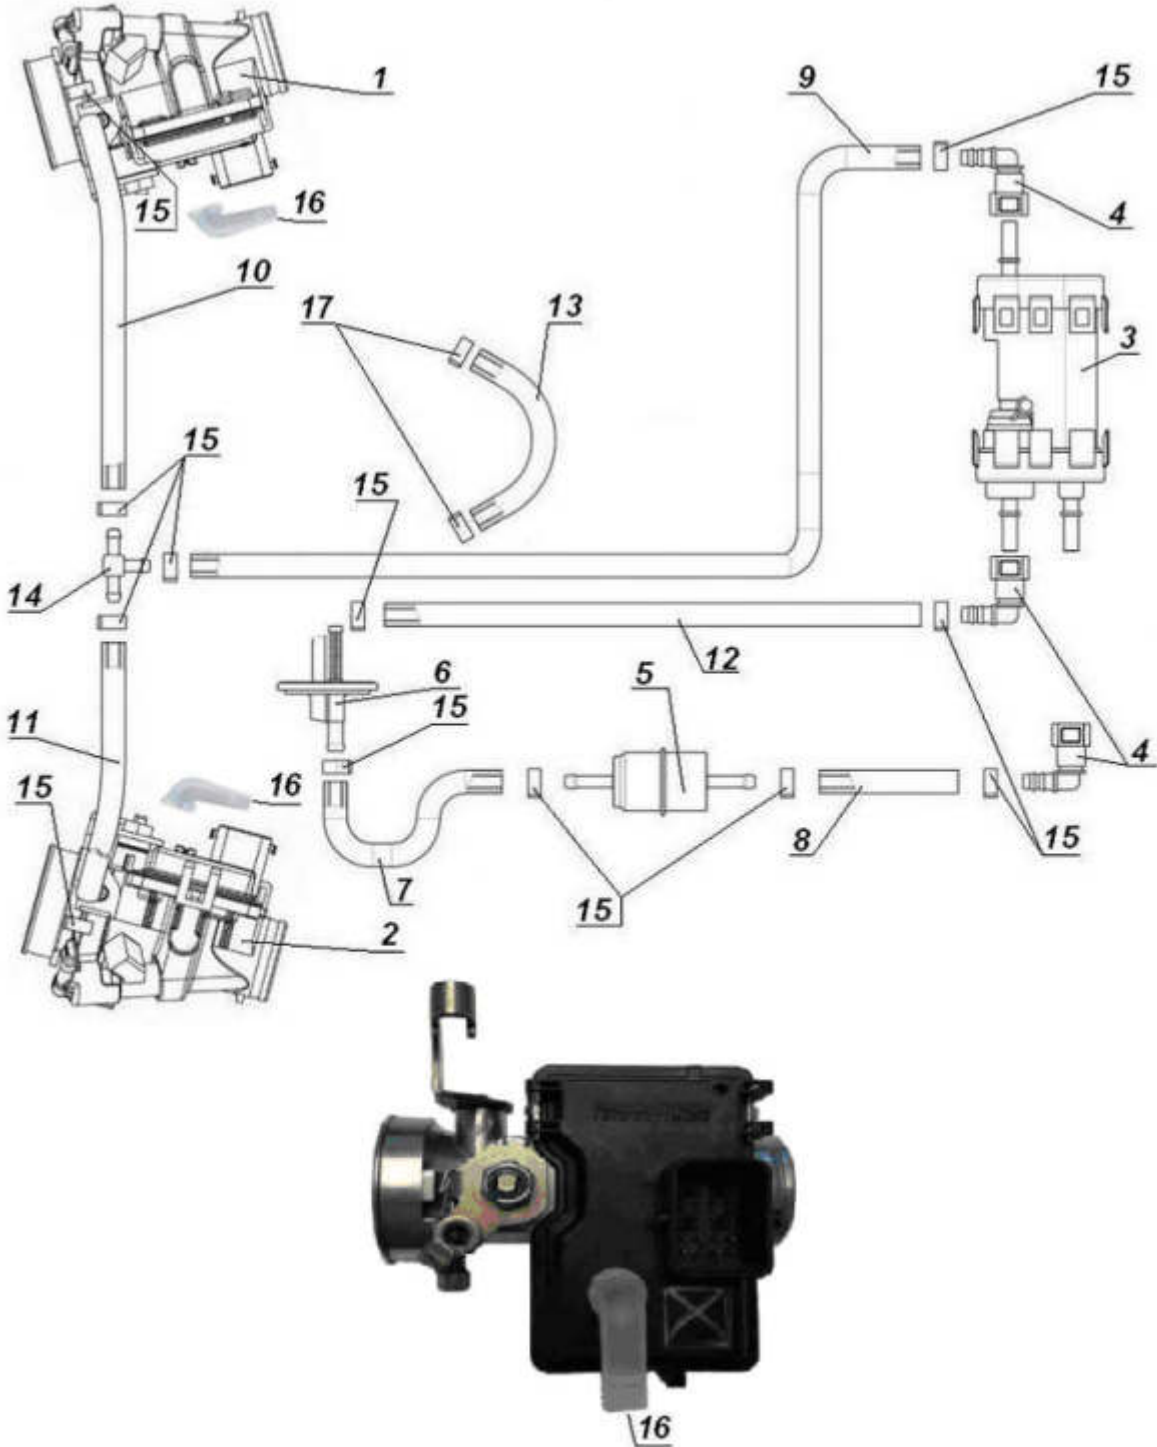

E10.030 Fuel system until 2018 / Benzinversorgung bis 2018