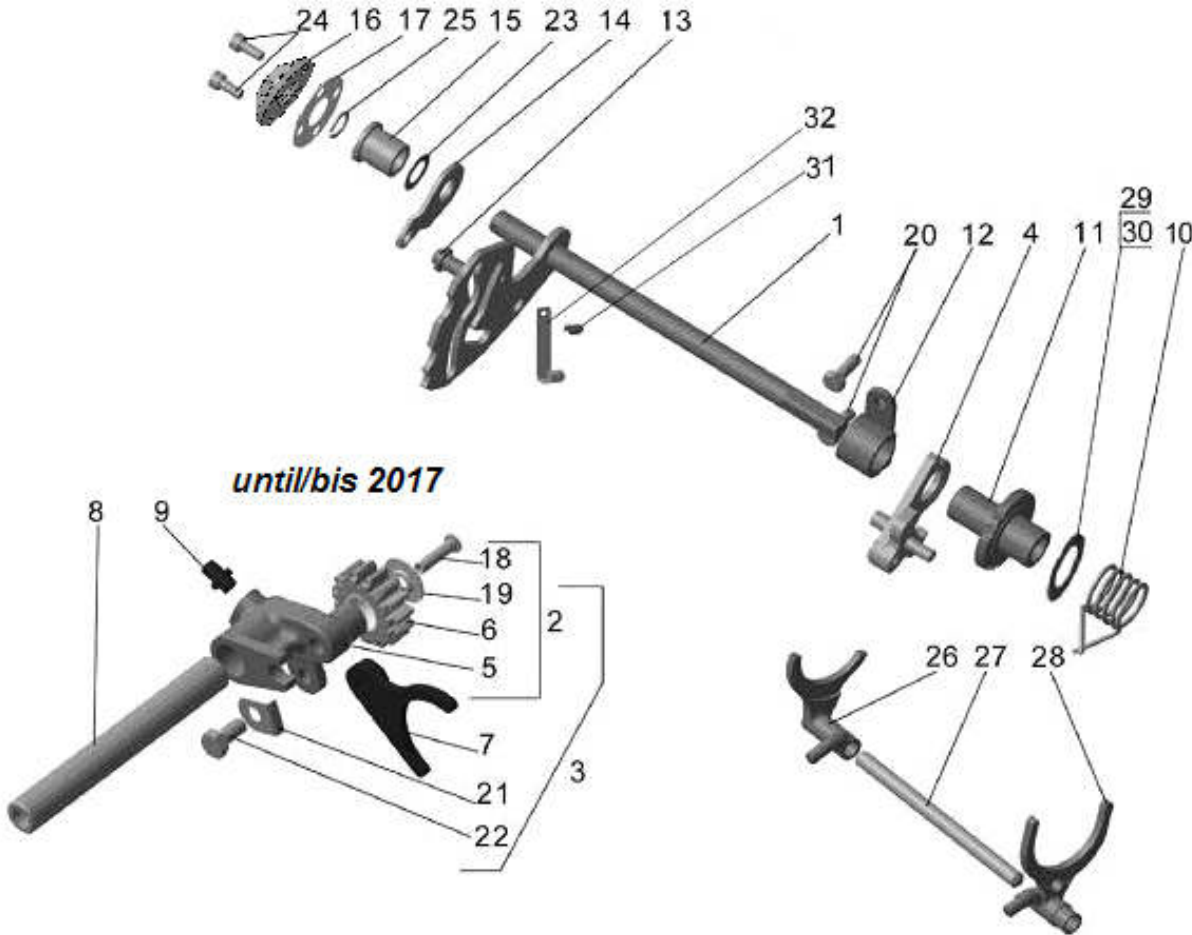

E01.06 Crankshaft, conrods, pistons / Kurbelwelle mit Pleuel und Kolben

E01.070 Cylinder, cylinder head assembly / Zylinder, Zylinderkopf komplett

E01.080 Cylinder head / Zylinderkopf

E01.090 Roker LH +RH / Ventiltrieb L+R

until/bis 2016

from/ab 2017

E01.100 Flywheel with clutch / Schwungrad mit Kupplung

E04.010 Gearbox / Getriebe

from/ab 05.2019

E04.020 Gearbox shafts / Getriebewellen

E04.030 Gear shifter / Getriebe Schaltmechanismus