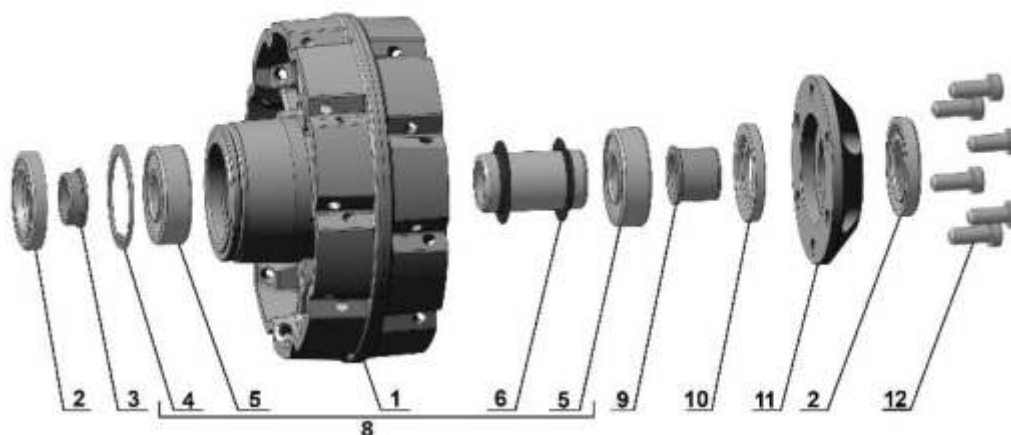

E20.030 Sidecar swing arm 2WD / Beiwagenschwinge 2WD

until / bis VIN 230512

from / ab VIN 230513

**E20.040 Sidecar swing arm 1WD /
Beiwagenschwinge 1WD**

E20.050 Sidecar fender / Seitenwagen Kotflügel

E20.060 Sidecar strut / Seitenwagen Strebe

E20.070 Sidecar wheel / Seitenwagen Rad

E20.080 Sidecar wheel hub 1WD / Seitenwagenradnabe 1WD

until / bis VIN 230405

from / ab VIN 203406

E20.090 Sidecar wheel hub 2WD / Seitenwagenradnabe 2WD

until / bis VIN 230405