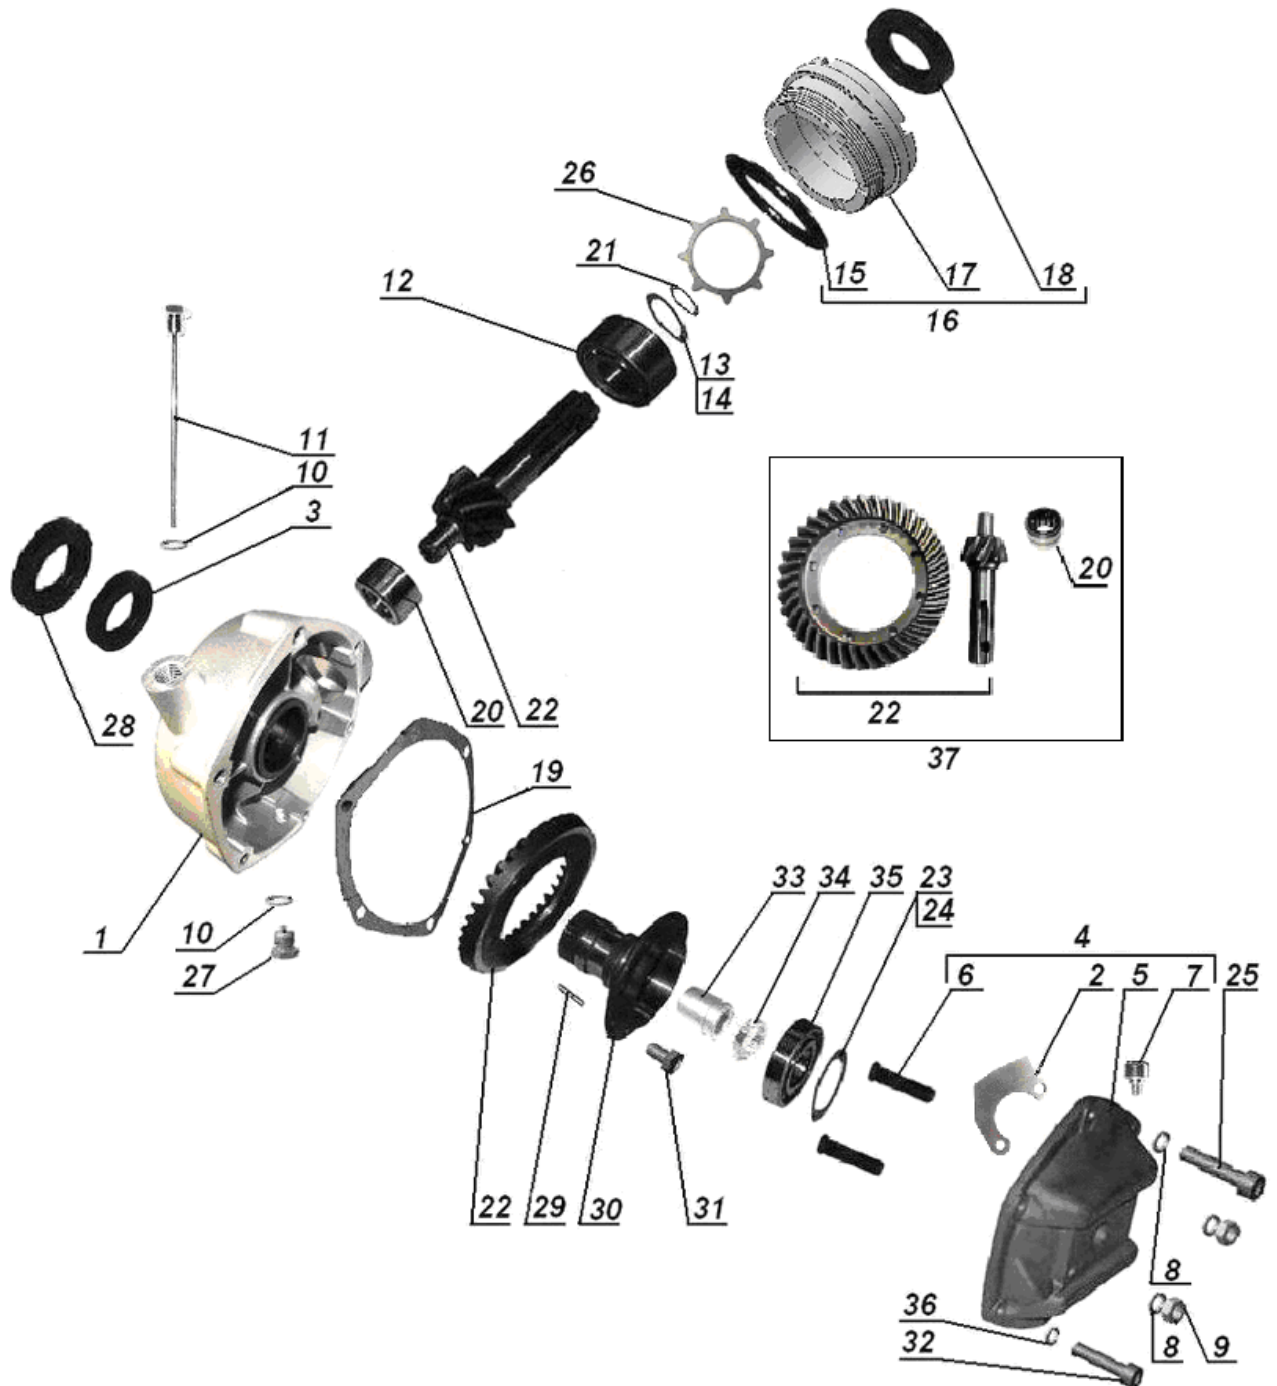

E04.040 Gearcase / Getriebe Gehäuse

E04.050 Gearcase cover / Getriebe Gehäusedeckel

**E05.010 Final drive 2WD assy / Achsantrieb
komplett 2WD**

**E05.020 Final drive 1WD assy / Achsantrieb
komplett 1WD**

E05.030 Final drive 2WD / Achsantrieb 2WD

E05.040 Final drive 1WD / Achsantrieb 1WD

E05.050 Drive shaft / Kardanwelle

until/bis 03/2018

from/ab 04/2018

E05.060 Sidecar drive shaft / Seitenwagenkardan

E05.070 Shifter 2WD / Schaltgestänge 2WD

until / bis 05/2018

from / ab 06/2018

E06.010 Front wheel / Vorderrad

E06.020 Front wheel hub / Vorderradnabe

until / bis VIN 230405

E06.021 Front wheel hub / Vorderradnabe

from / ab VIN 230406

**E06.030 Axle front and rear wheel / Radachse
Vorderrad und Hinterrad**