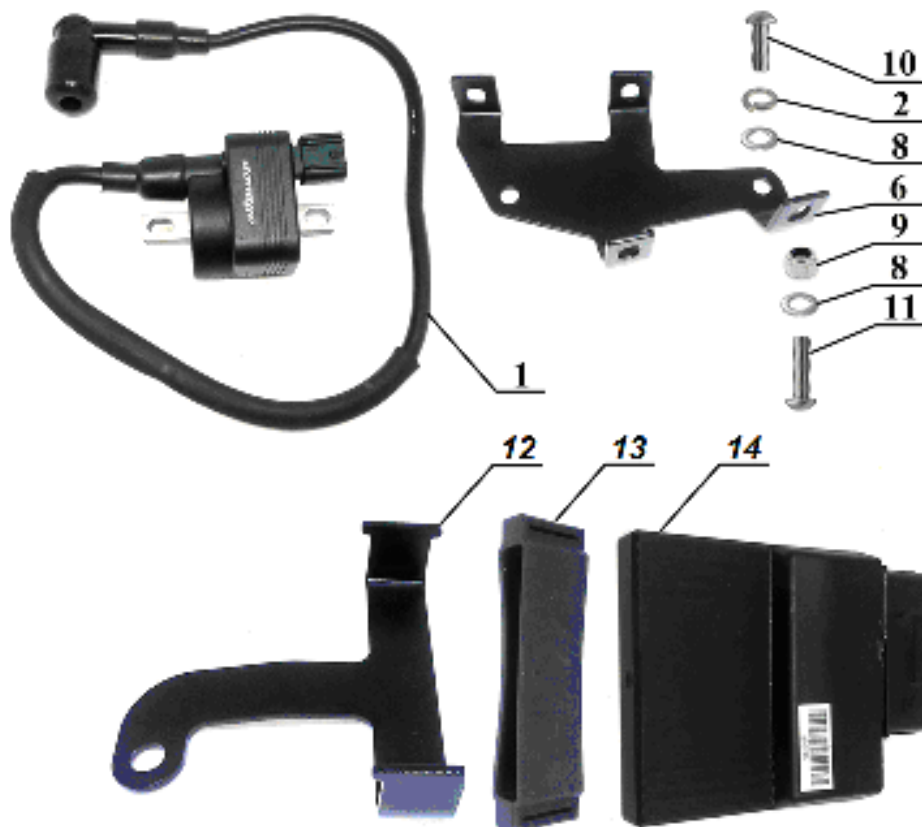

E16.020 Protection bar / Schutzbügel

3

3

E16.030 Luggage rack / Gepäckträger

E16.040 Sidecar windshield / Seitenwagen Windschild

E16.050 Leg protection / Beinschutz

E17.010 Dashboard / Armaturenbrett

until/bis 2016

from/ab 2017

E17.020 Ignition system / Zündsystem

until/bis 2018

from/ab 2019

**E17.040 Brake switches und holders /
Bremslichtschaltern und Halterungen**

E18.010 Wire harness / Kabelbaum

E18.020 Lightning equipment / Beleuchtung

E18.030 *Switches / Schalter*

E18.040 Electrical components / elektrische Bauteile

E18.050 Alternator / Lichtmaschine

E19.010 Jerrycan / Benzinkanister

E20.010 Sidecar frame 2WD / Beiwagenrahmen 2WD

E20.020 Sidecar frame 1WD / Beiwagenrahmen 1WD

E20.030 Sidecar swing arm 2WD / Beiwagenschwinge 2WD

until / bis VIN 230512

from / ab VIN 230513

**E20.040 Sidecar swing arm 1WD /
Beiwagenschwinge 1WD**

E20.050 Sidecar fender / Seitenwagen Kotflügel

E20.060 Sidecar strut / Seitenwagen Strebe