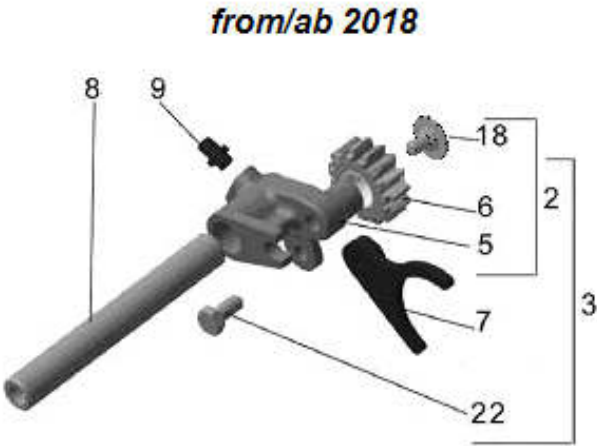

E01.06 Crankshaft, conrods, pistons / Kurbelwelle mit Pleuel und Kolben

E01.070 Cylinder, cylinder head assembly / Zylinder, Zylinderkopf komplett

E01.080 Cylinder head / Zylinderkopf

E01.090 Roker LH +RH / Ventiltrieb L+R

until/bis 2016

from/ab 2017

E01.100 Flywheel with clutch / Schwungrad mit Kupplung

E04.010 Gearbox / Getriebe

from/ab 05.2019

E04.020 Gearbox shafts / Getriebewellen

E04.030 Gear shifter / Getriebe Schaltmechanismus