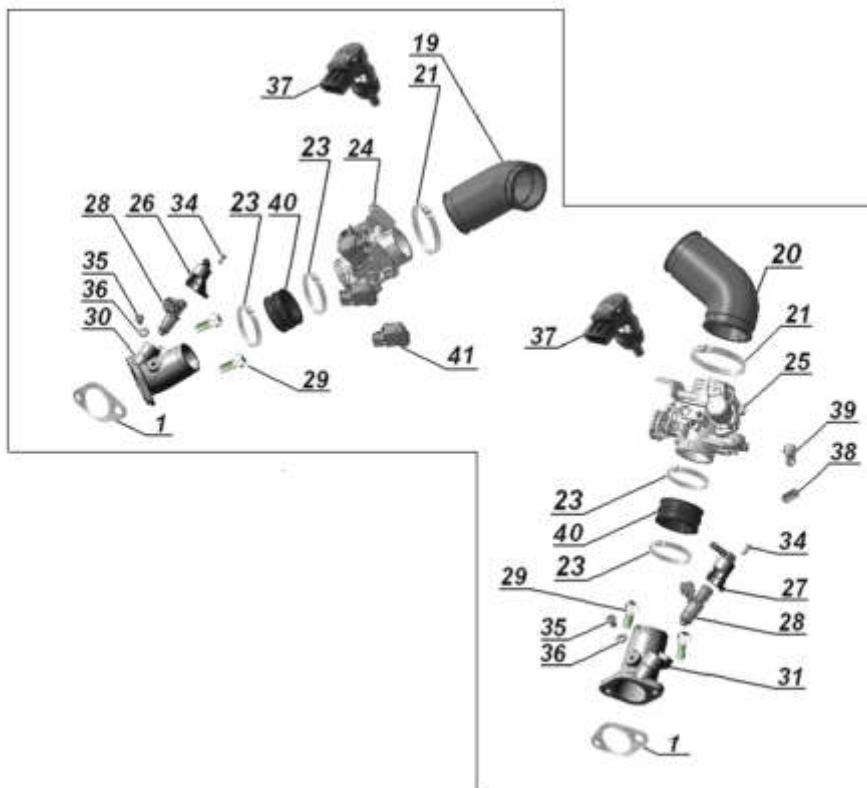

E15.010 Airfilter / Lüftfilter

until/bis 2018

from/ab 2019

E15.020 SAS system 2017-2018 / SLS 2017-2018

E15.030 Evaporative Emission Control package / Aktivkohlefilter

2017-2018

from/ab 2019

E16.010 Additional equipment / Zusätzliche Ausrüstung