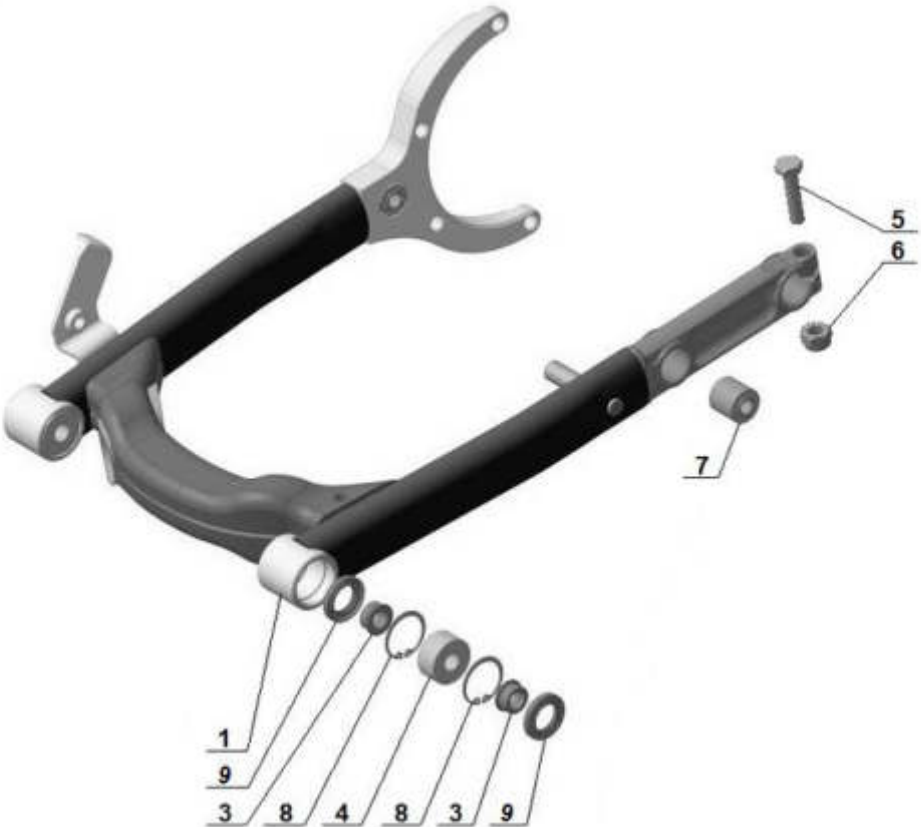

E08.010 Leading link assy / Vorderradschwinge

Ural "T"

E08.020 Leading link fork / Vorderradschwinge

E08.030 Steering damper / Lenkungsdämpfer

E09.010 Rear wheel fender / Hinterrad Kotflügel

E09.020 Motorcycles frame / Motorradrahmen

E09.030 Rear swing arm 2WD / Hinterradschwinge 2WD

until / bis 09/2019

from / ab 10/2019

E09.040 Rear swing arm 1WD / Schwinge 1WD

until / bis 09/2019

from / ab 10/2019

E09.050 Handlebar passenger / Haltegriff Sozius