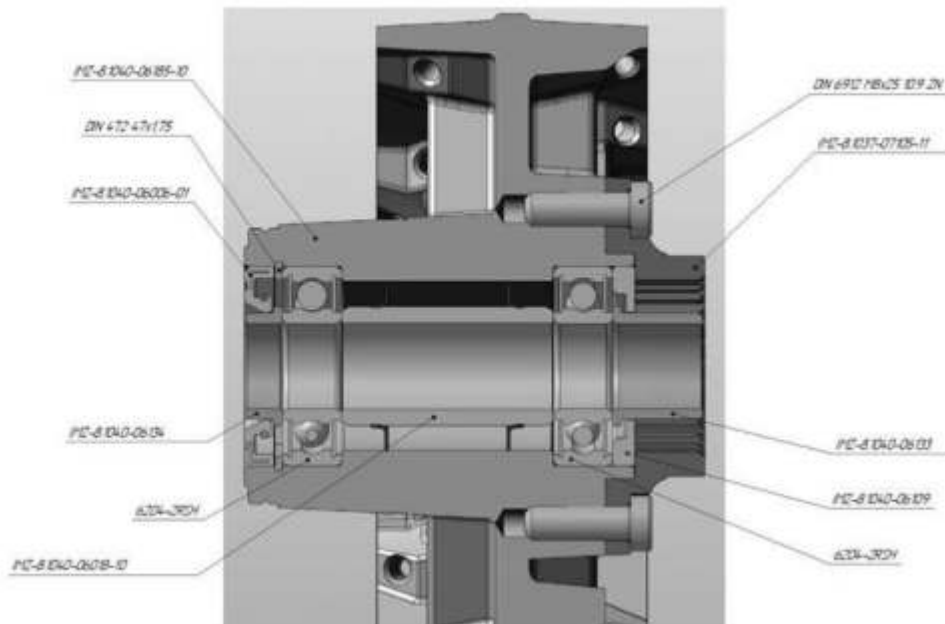

E07.010 Rear wheel / Hinterrad

2014-2018

from /ab 2019

E07.020 Rear wheel hub / Hinterradnabe

2014-2018

until / bis VIN 230405

E07.030 Rear wheel hub / Hinterradnabe

from / ab VIN 230406