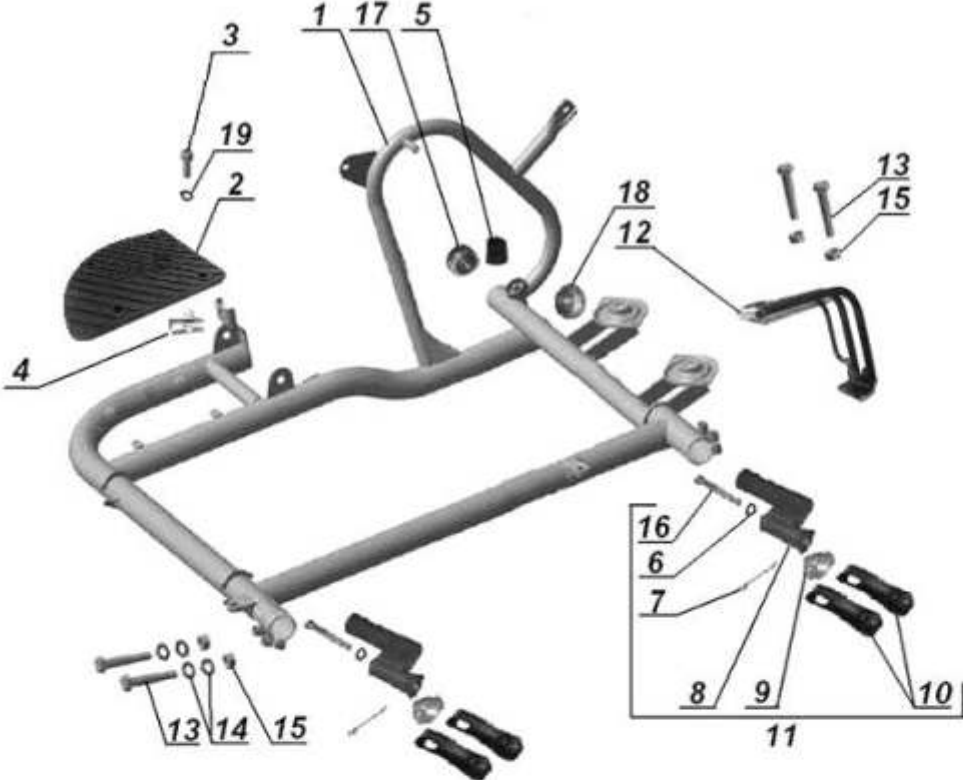

E18.030 *Switches / Schalter*

E18.040 Electrical components / elektrische Bauteile

E18.050 Alternator / Lichtmaschine

E19.010 Jerrycan / Benzinkanister

E20.010 Sidecar frame 2WD / Beiwagenrahmen 2WD

E20.020 Sidecar frame 1WD / Beiwagenrahmen 1WD

E20.030 Sidecar swing arm 2WD / Beiwagenschwinge 2WD

until / bis VIN 230512

from / ab VIN 230513

**E20.040 Sidecar swing arm 1WD /
Beiwagenschwinge 1WD**

E20.050 Sidecar fender / Seitenwagen Kotflügel

E20.060 Sidecar strut / Seitenwagen Strebe