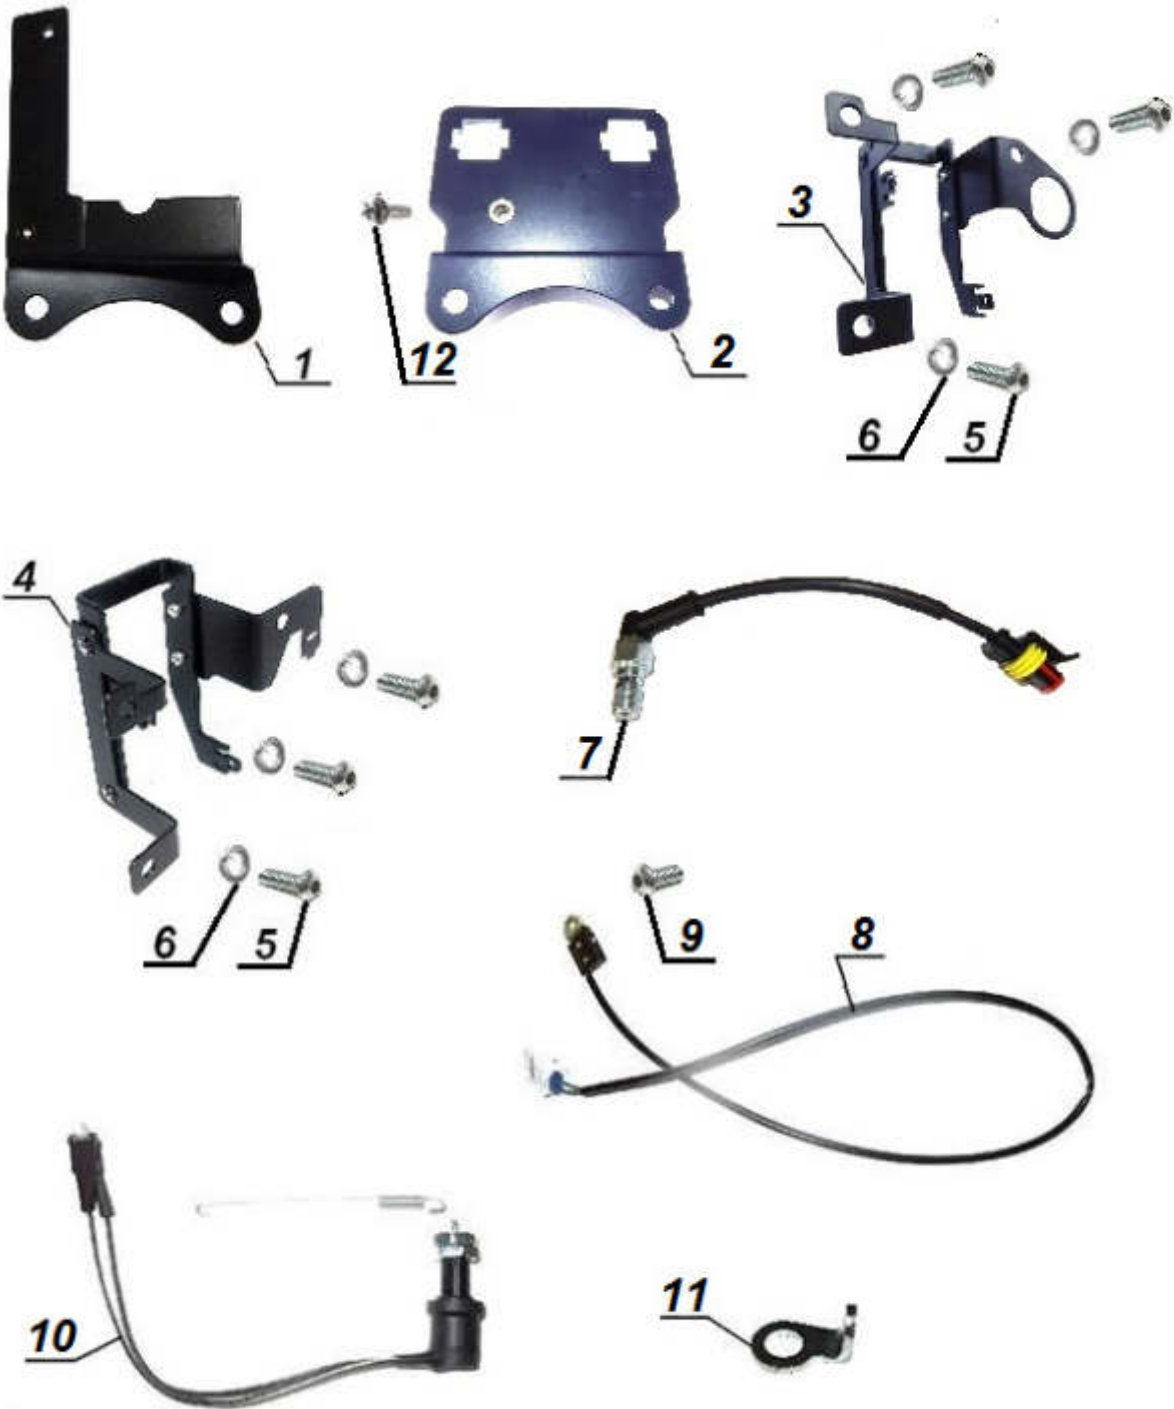

E16.020 Protection bar / Schutzbügel

3

3

E16.030 Luggage rack / Gepäckträger

E16.040 Sidecar windshield / Seitenwagen Windschild

E16.050 Leg protection / Beinschutz

E17.010 Dashboard / Armaturenbrett

until/bis 2016

from/ab 2017

E17.020 Ignition system / Zündsystem

until/bis 2018

from/ab 2019

**E17.040 Brake switches und holders /
Bremslichtschaltern und Halterungen**

E18.010 Wire harness / Kabelbaum

E18.020 Lightning equipment / Beleuchtung

E18.030 *Switches / Schalter*

E18.040 Electrical components / elektrische Bauteile

E18.050 Alternator / Lichtmaschine

E19.010 Jerrycan / Benzinkanister

E20.010 Sidecar frame 2WD / Beiwagenrahmen 2WD

E20.020 Sidecar frame 1WD / Beiwagenrahmen 1WD

E20.030 Sidecar swing arm 2WD / Beiwagenschwinge 2WD

until / bis VIN 230512

from / ab VIN 230513

**E20.040 Sidecar swing arm 1WD /
Beiwagenschwinge 1WD**

E20.050 Sidecar fender / Seitenwagen Kotflügel

E20.060 Sidecar strut / Seitenwagen Strebe