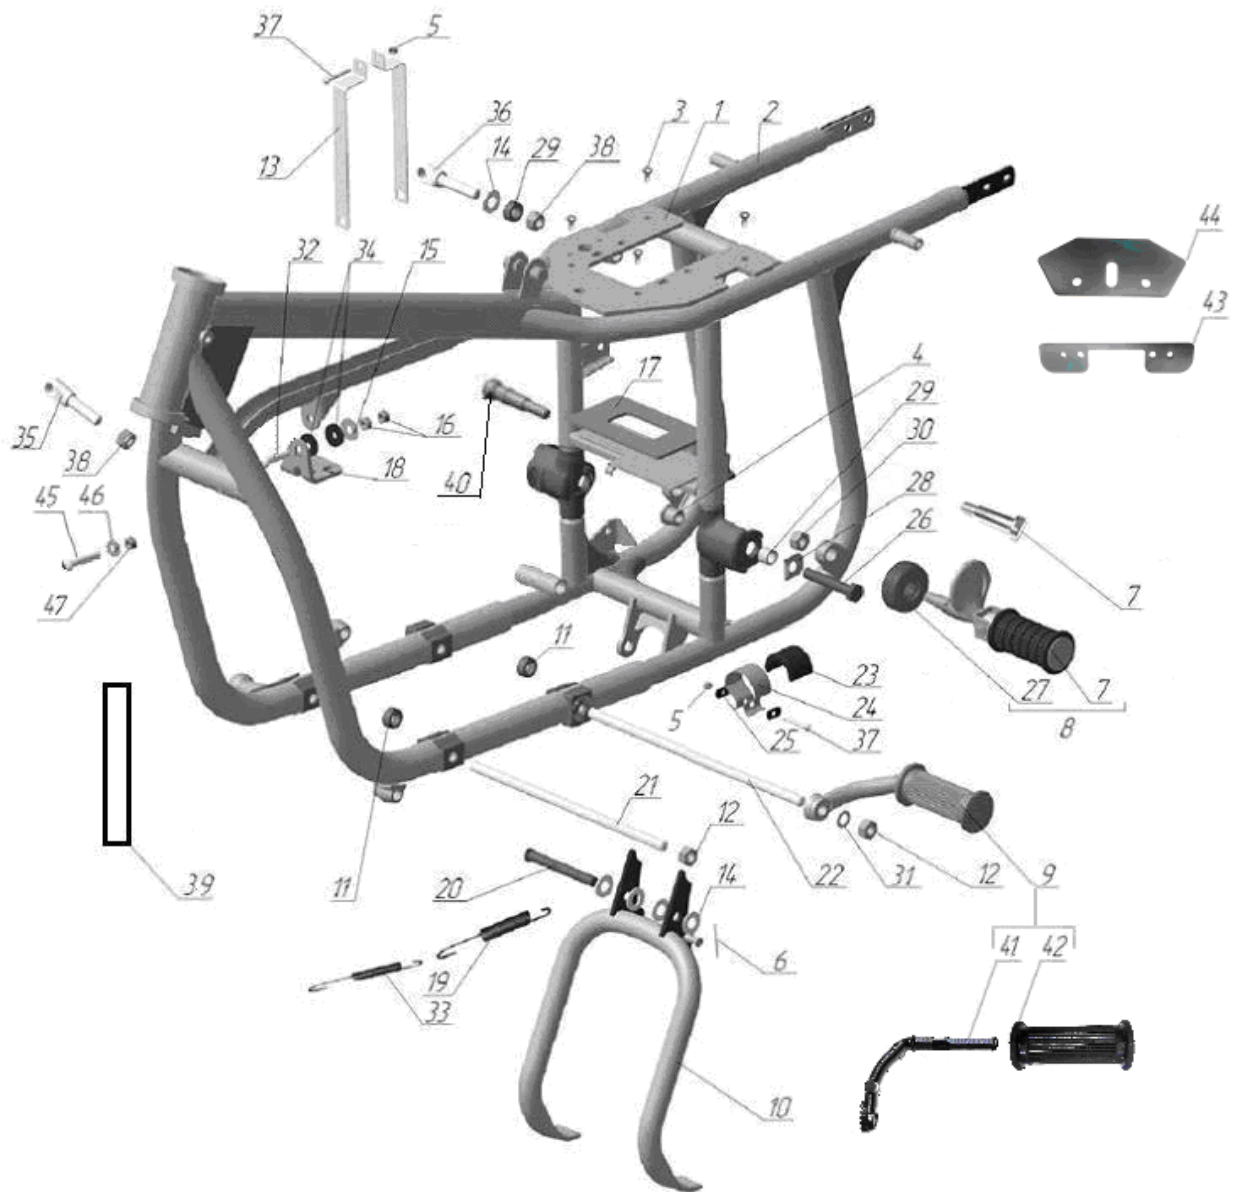

E08.010 Leading link assy / Vorderradschwinge

Ural "T"

E08.020 Leading link fork / Vorderradschwinge

E08.030 Steering damper / Lenkungsdämpfer

E09.010 Rear wheel fender / Hinterrad Kotflügel

E09.020 Motorcycles frame / Motorradrahmen