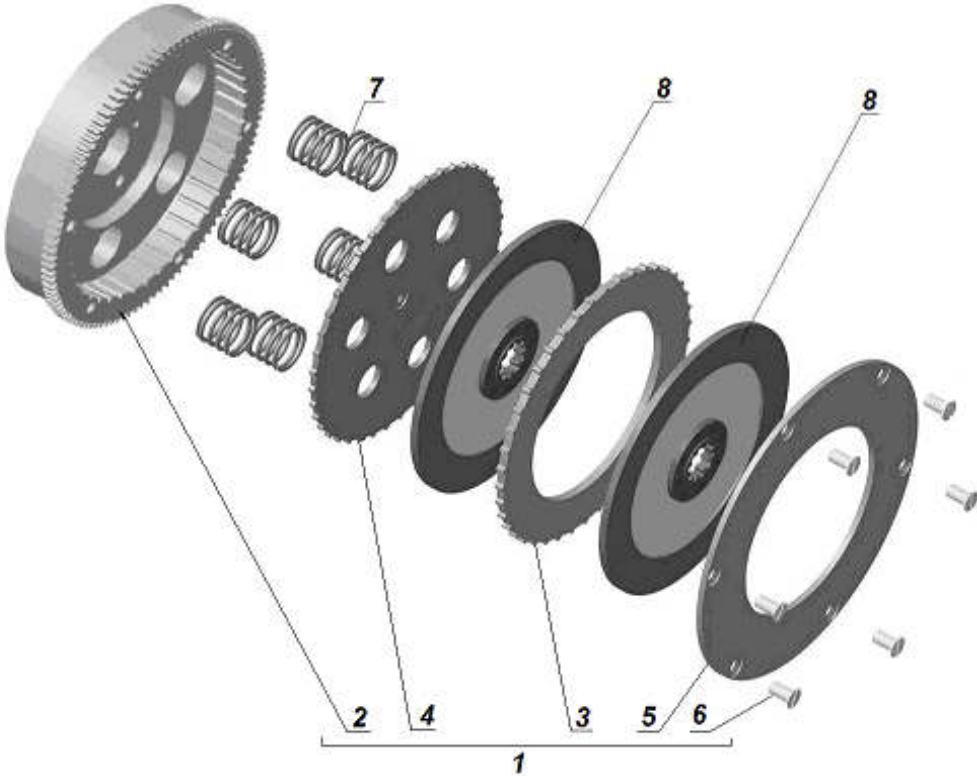

E01.06 Crankshaft, conrods, pistons / Kurbelwelle mit Pleuel und Kolben

E01.070 Cylinder, cylinder head assembly / Zylinder, Zylinderkopf komplett

E01.080 Cylinder head / Zylinderkopf

E01.090 Roker LH +RH / Ventiltrieb L+R

until/bis 2016

from/ab 2017

E01.100 Flywheel with clutch / Schwungrad mit Kupplung

E04.010 Gearbox / Getriebe

from/ab 05.2019

E04.020 Gearbox shafts / Getriebewellen

E04.030 Gear shifter / Getriebe Schaltmechanismus