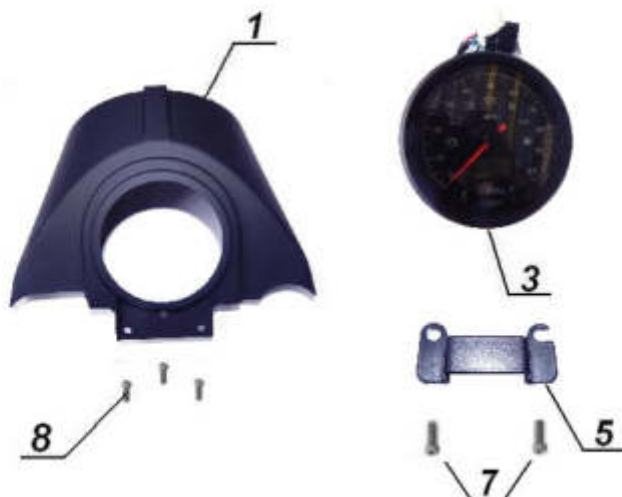

E16.020 Protection bar / Schutzbügel

3

3

E16.030 Luggage rack / Gepäckträger

E16.040 Sidecar windshield / Seitenwagen Windschild

E16.050 Leg protection / Beinschutz

E17.010 Dashboard / Armaturenbrett

until/bis 2016

from/ab 2017

E17.020 Ignition system / Zündsystem

until/bis 2018

from/ab 2019

**E17.040 Brake switches und holders /
Bremslichtschaltern und Halterungen**

E18.010 Wire harness / Kabelbaum

E18.020 Lightning equipment / Beleuchtung