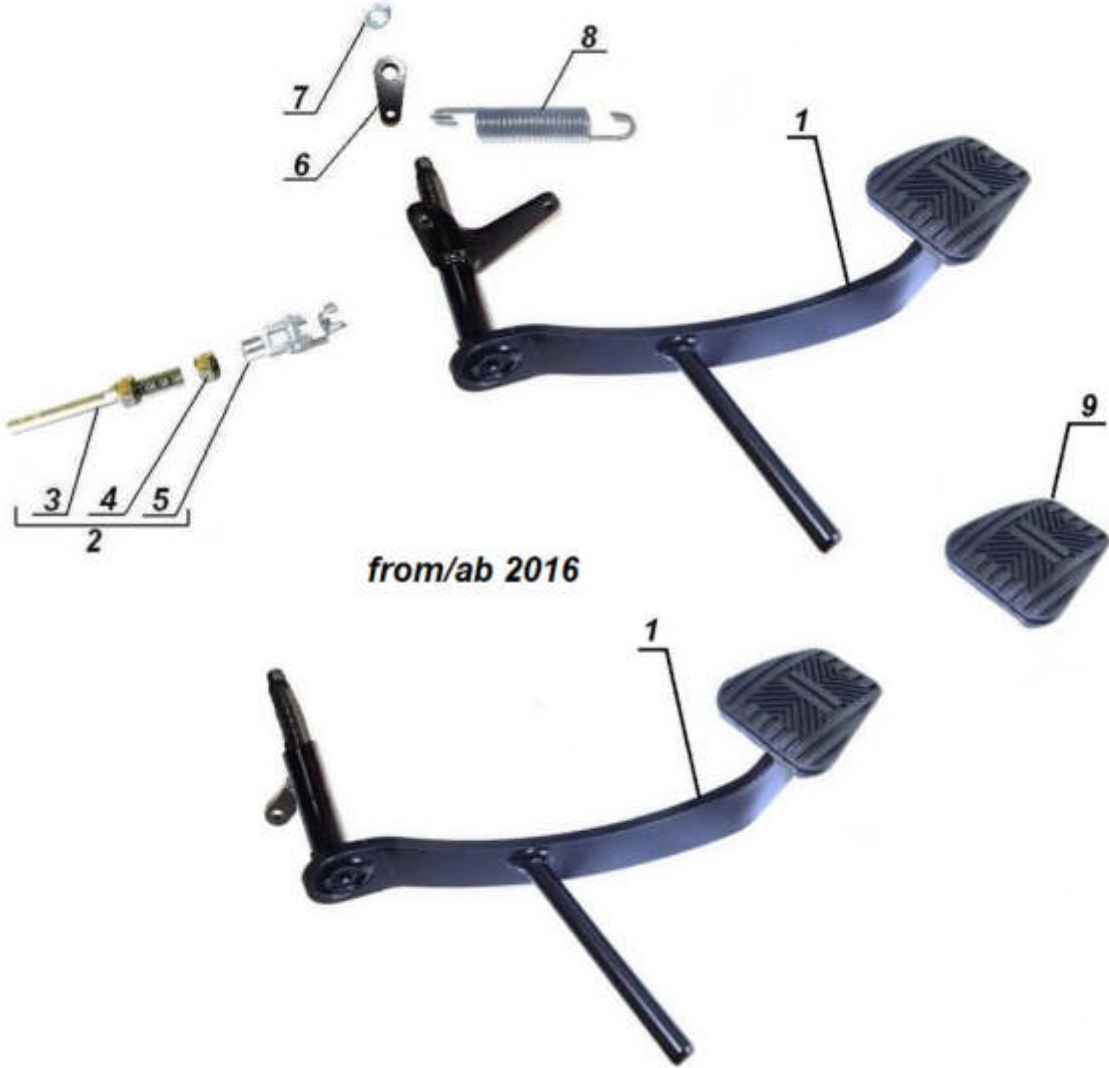

E09.030 Rear swing arm 2WD / Hinterradschwinge 2WD

until / bis 09/2019

from / ab 10/2019

E09.040 Rear swing arm 1WD / Schwinge 1WD

until / bis 09/2019

from / ab 10/2019

E09.050 Handlebar passenger / Haltegriff Sozius

E10.010 Fuel tank / Benzintank

E10.020 Fuel tank sticker / Benzintankaufkleber

E10.030 Fuel system until 2018 / Benzinversorgung bis 2018

E10.040 Fuel system from 2019 / Benzinversorgung ab 2019

E11.010 Handlebar / Lenker

E11.020 Rear brake linkage / Betätigung Hinterradbremse

E11.030 Parking brake / Parkbremse

until/bis 2016

from/ab 2017

**E11.040 Sidecar brake linkage / Mitnehmer
Beiwagenbremse**

E12.010 Exhaust system / Abgasanlage