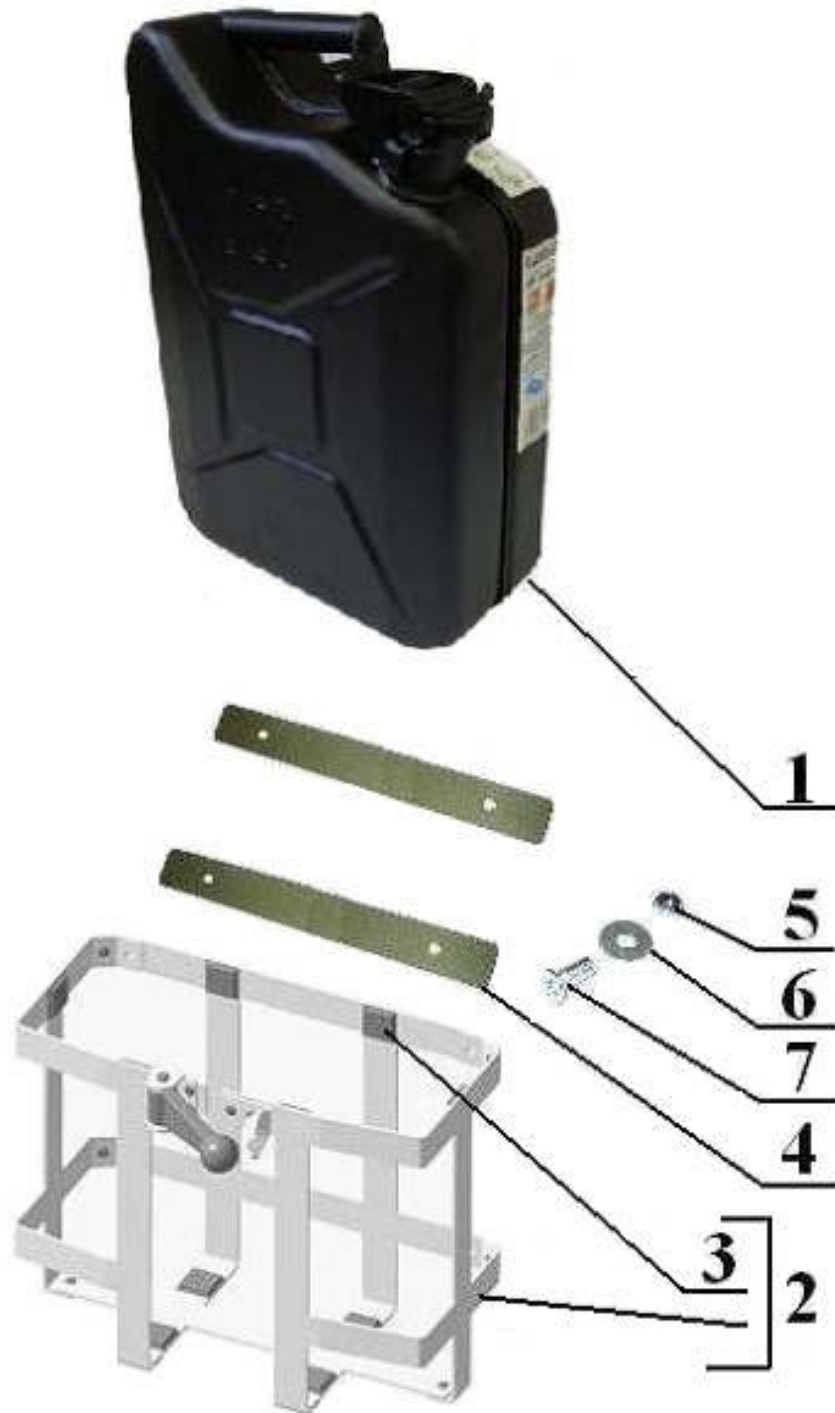

E18.030 *Switches / Schalter*

E18.040 Electrical components / elektrische Bauteile

E18.050 Alternator / Lichtmaschine

E19.010 Jerrycan / Benzinkanister

E20.010 Sidecar frame 2WD / Beiwagenrahmen 2WD

E20.020 Sidecar frame 1WD / Beiwagenrahmen 1WD

E20.030 Sidecar swing arm 2WD / Beiwagenschwinge 2WD

until / bis VIN 230512

from / ab VIN 230513

**E20.040 Sidecar swing arm 1WD /
Beiwagenschwinge 1WD**

E20.050 Sidecar fender / Seitenwagen Kotflügel

E20.060 Sidecar strut / Seitenwagen Strebe