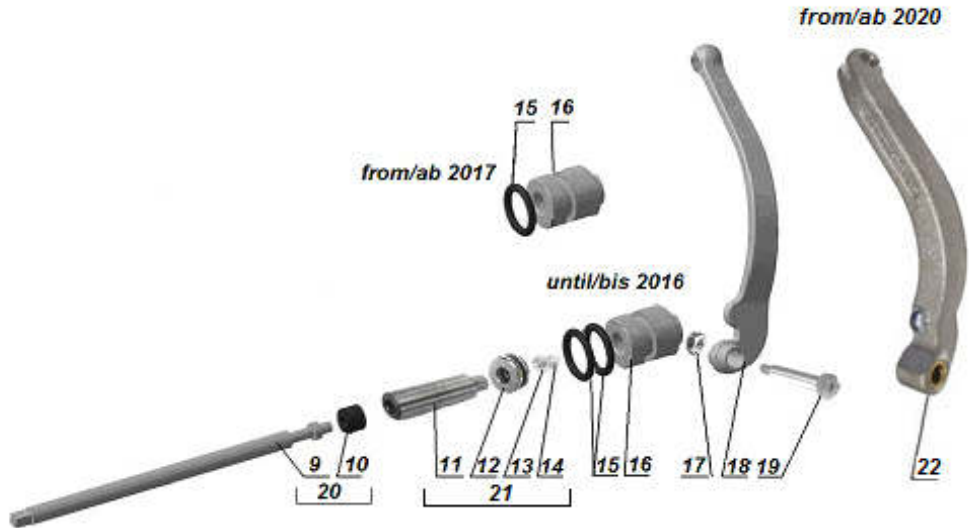

E01.06 Crankshaft, conrods, pistons / Kurbelwelle mit Pleuel und Kolben

E01.070 Cylinder, cylinder head assembly / Zylinder, Zylinderkopf komplett

E01.080 Cylinder head / Zylinderkopf

E01.090 Roker LH +RH / Ventiltrieb L+R

until/bis 2016

from/ab 2017

E01.100 Flywheel with clutch / Schwungrad mit Kupplung

E04.010 Gearbox / Getriebe

from/ab 05.2019

E04.020 Gearbox shafts / Getriebewellen

E04.030 Gear shifter / Getriebe Schaltmechanismus