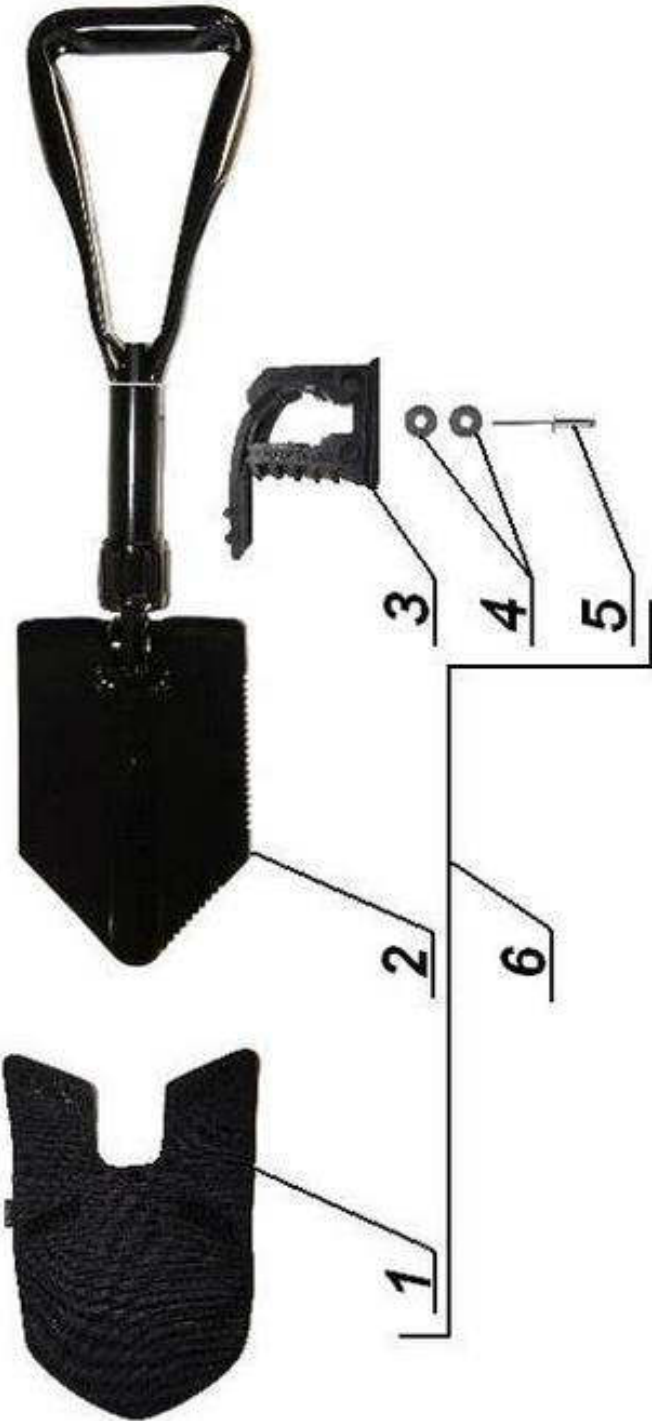

E18.030 *Switches / Schalter*

E18.040 Electrical components / elektrische Bauteile

E18.050 Alternator / Lichtmaschine

E19.010 Jerrycan / Benzinkanister

E20.010 Sidecar frame 2WD / Beiwagenrahmen 2WD

E20.020 Sidecar frame 1WD / Beiwagenrahmen 1WD

E20.030 Sidecar swing arm 2WD / Beiwagenschwinge 2WD

until / bis VIN 230512

from / ab VIN 230513

**E20.040 Sidecar swing arm 1WD /
Beiwagenschwinge 1WD**

E20.050 Sidecar fender / Seitenwagen Kotflügel

E20.060 Sidecar strut / Seitenwagen Strebe