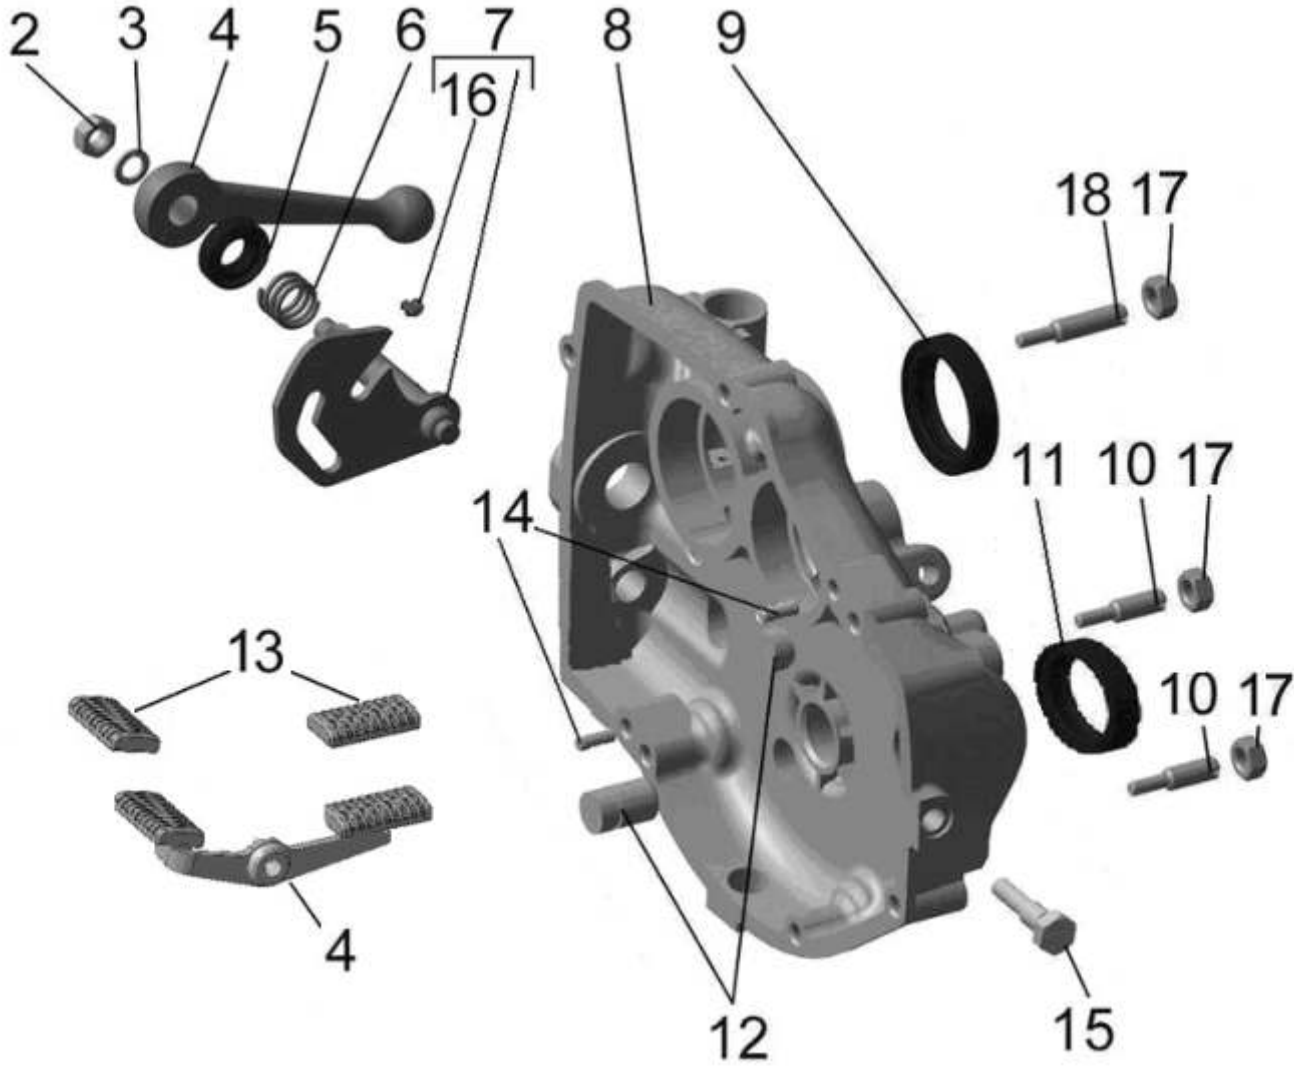

E04.050 Gearcase cover / Getriebe Gehäusedeckel