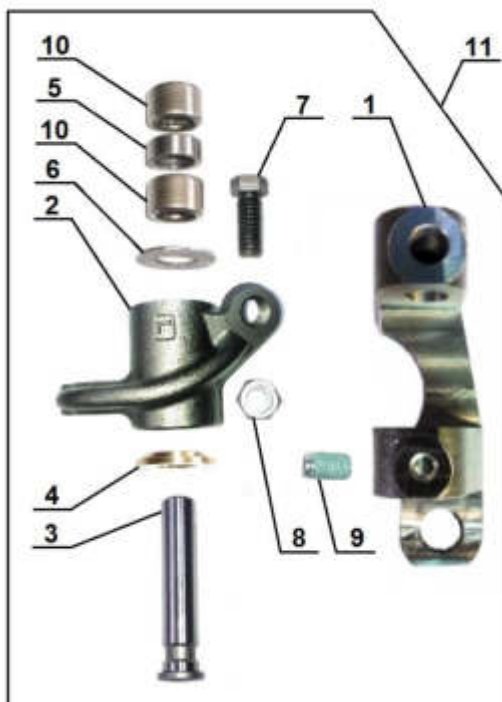

E01.06 Crankshaft, conrods, pistons / Kurbelwelle mit Pleuel und Kolben

E01.070 Cylinder, cylinder head assembly / Zylinder, Zylinderkopf komplett

E01.080 Cylinder head / Zylinderkopf

E01.090 Roker LH +RH / Ventiltrieb L+R

until/bis 2016

from/ab 2017

E01.100 Flywheel with clutch / Schwungrad mit Kupplung

E04.010 Gearbox / Getriebe

from/ab 05.2019

E04.020 Gearbox shafts / Getriebewellen

E04.030 Gear shifter / Getriebe Schaltmechanismus