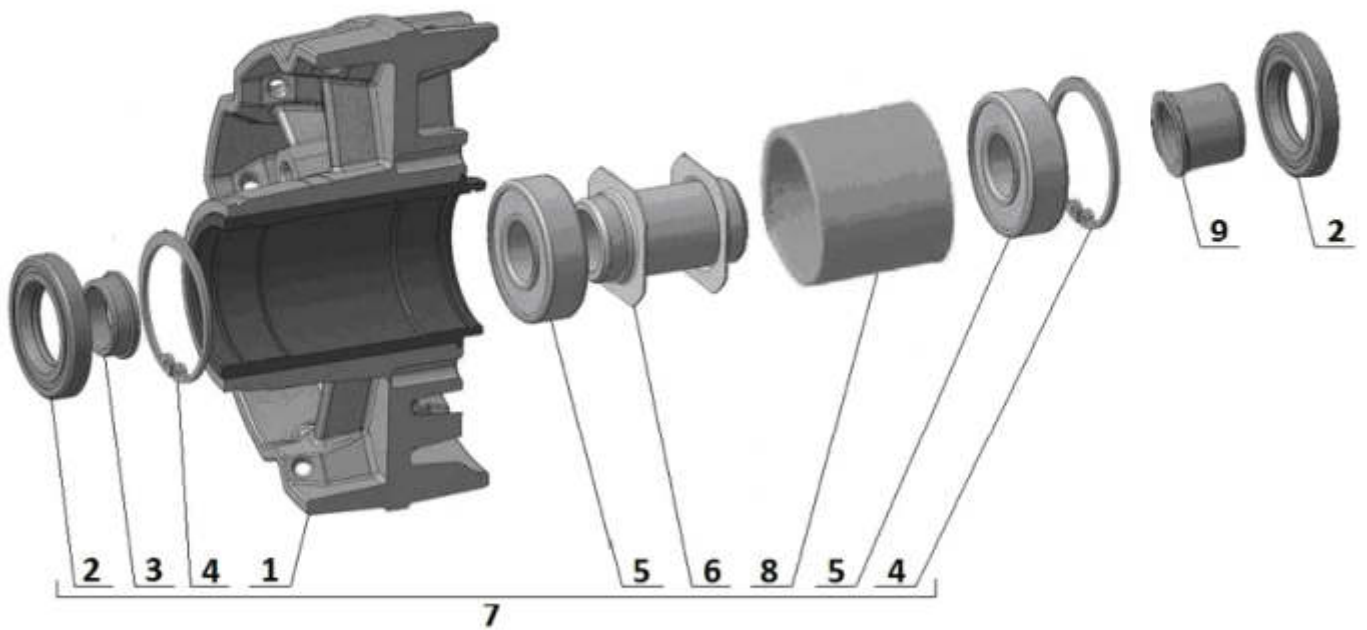

until / bis 05/2018

from / ab 06/2018

E06.010 Front wheel / Vorderrad

E06.020 Front wheel hub / Vorderradnabe

until / bis VIN 230405

E06.021 Front wheel hub / Vorderradnabe

from / ab VIN 230406

**E06.030 Axle front and rear wheel / Radachse
Vorderrad und Hinterrad**