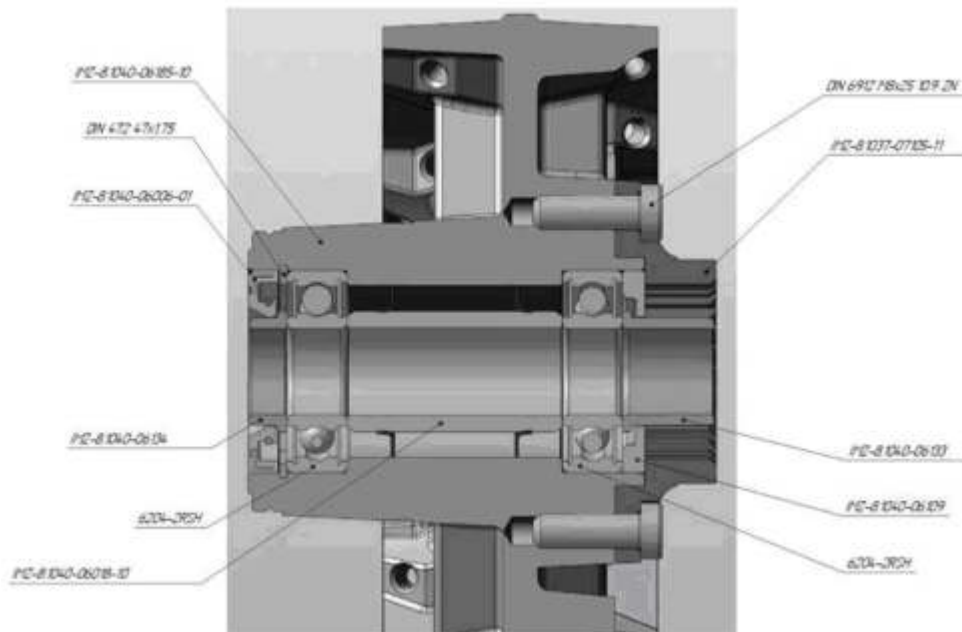

from / ab VIN 230406