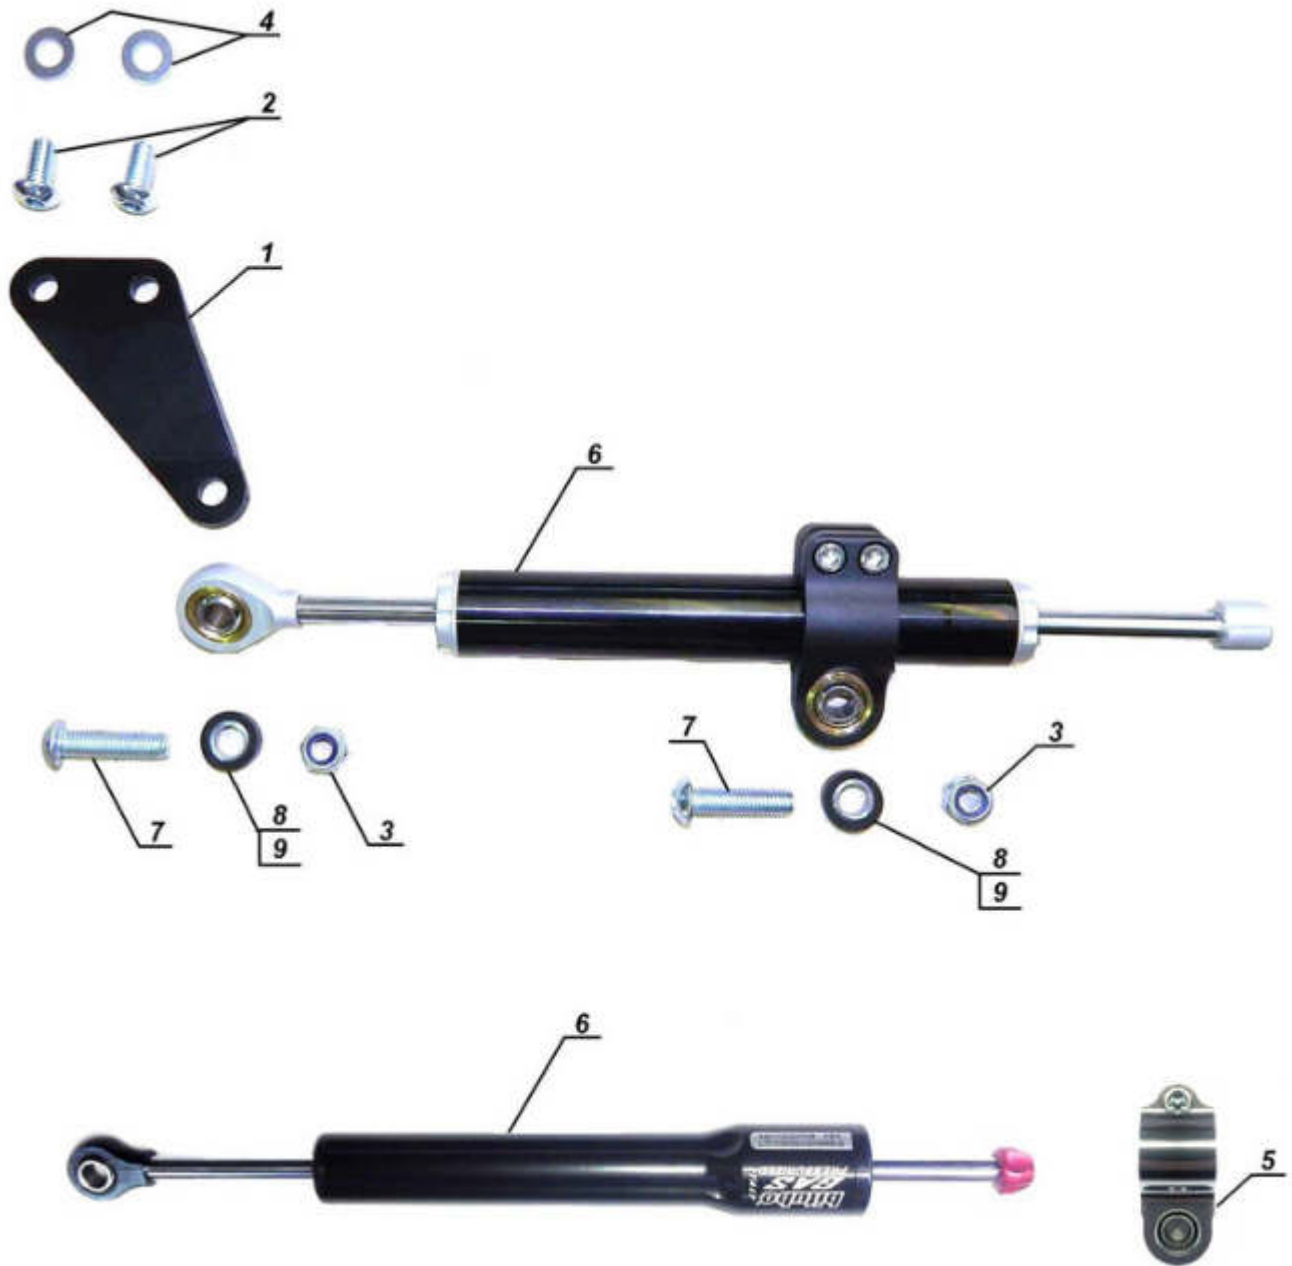

E08.010 Leading link assy / Vorderradschwinge

Ural "T"

E08.020 Leading link fork / Vorderradschwinge

E08.030 Steering damper / Lenkungsdämpfer

E09.010 Rear wheel fender / Hinterrad Kotflügel

E09.020 Motorcycles frame / Motorradrahmen