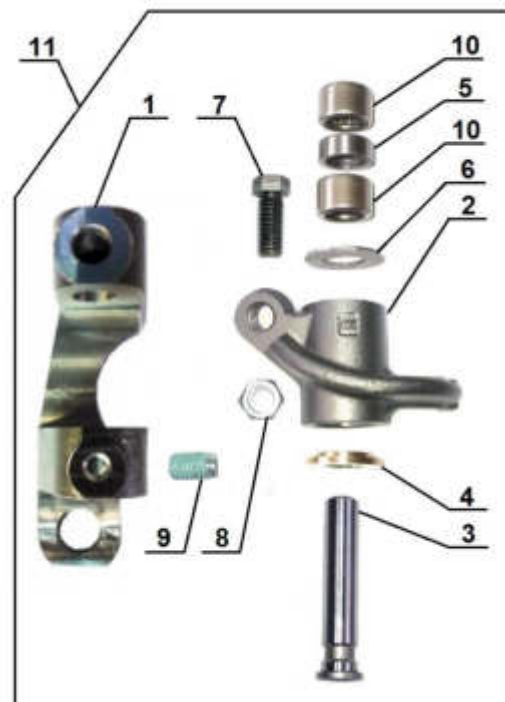

E01.06 Crankshaft, conrods, pistons / Kurbelwelle mit Pleuel und Kolben

E01.070 Cylinder, cylinder head assembly / Zylinder, Zylinderkopf komplett

E01.080 Cylinder head / Zylinderkopf

E01.090 Roker LH +RH / Ventiltrieb L+R

until/bis 2016

from/ab 2017

E01.100 Flywheel with clutch / Schwungrad mit Kupplung

E04.010 Gearbox / Getriebe

from/ab 05.2019

E04.020 Gearbox shafts / Getriebewellen

E04.030 Gear shifter / Getriebe Schaltmechanismus