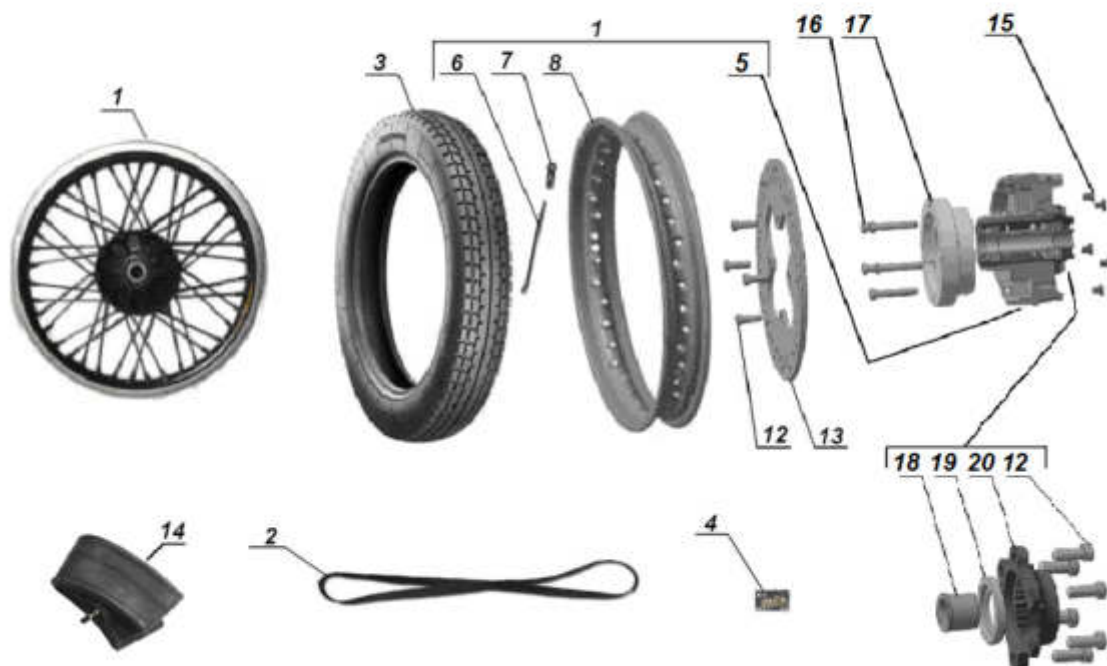

from /ab 2019