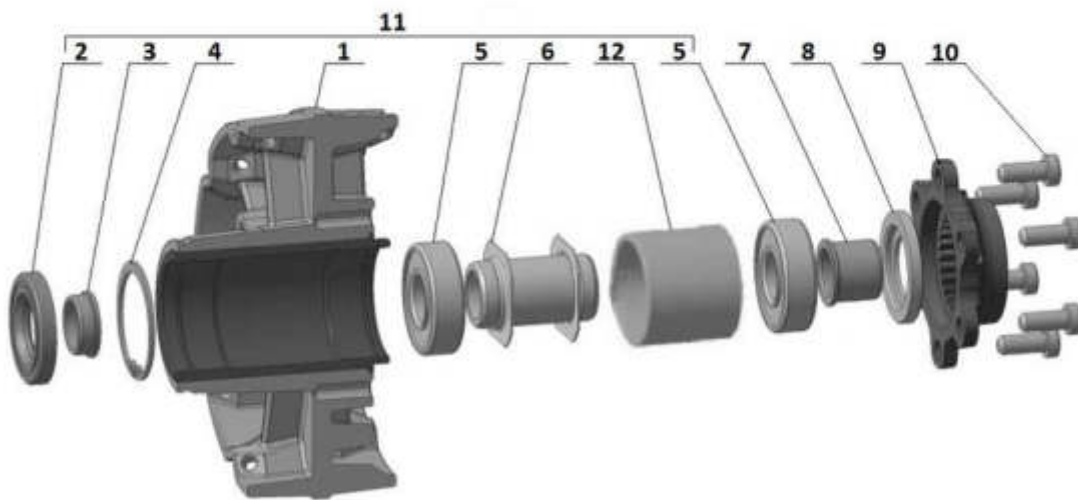

E07.010 Rear wheel / Hinterrad

2014-2018

from /ab 2019

E07.020 Rear wheel hub / Hinterradnabe

2014-2018

until / bis VIN 230405

E07.030 Rear wheel hub / Hinterradnabe

from / ab VIN 230406