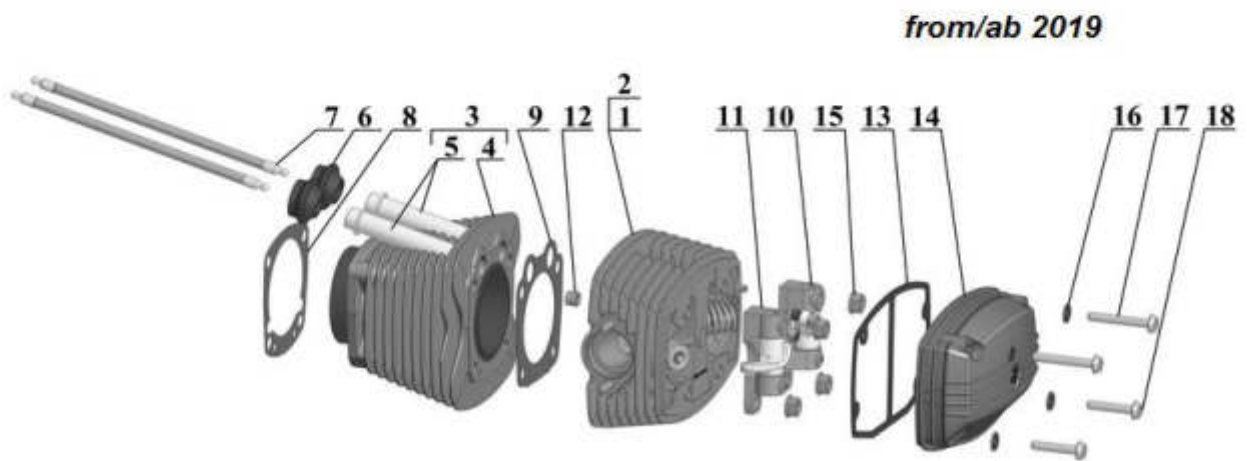

URAL spareparts catalog
edition 2021

E01.010 Engine assembly / Motor komplett

until/bis 2018

from/ab 2019

E01.020 Valve train / Ventilsteuerung

E01.030 Oil pump / Ölpumpe

E01.040 Crankcase / Kurbelgehäuse

E01.050 Crankcase cover / Deckel Kurbelgehäuse

E01.06 Crankshaft, conrods, pistons / Kurbelwelle mit Pleuel und Kolben

E01.070 Cylinder, cylinder head assembly / Zylinder, Zylinderkopf komplett

E01.080 Cylinder head / Zylinderkopf

E01.090 Roker LH +RH / Ventiltrieb L+R