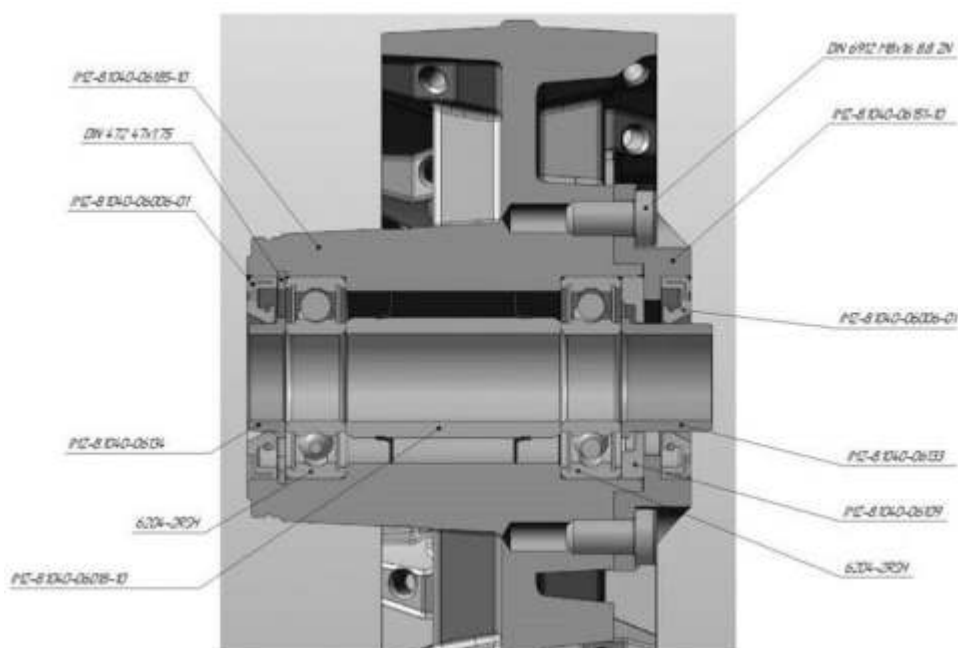

from / ab VIN 203406