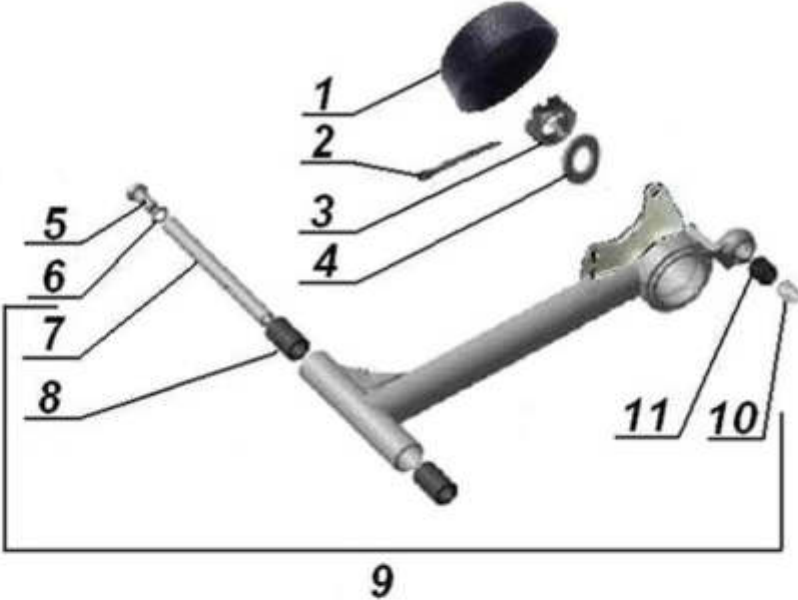

E18.030 *Switches / Schalter*

E18.040 Electrical components / elektrische Bauteile

E18.050 Alternator / Lichtmaschine

E19.010 Jerrycan / Benzinkanister

E20.010 Sidecar frame 2WD / Beiwagenrahmen 2WD

E20.020 Sidecar frame 1WD / Beiwagenrahmen 1WD

E20.030 Sidecar swing arm 2WD / Beiwagenschwinge 2WD

until / bis VIN 230512

from / ab VIN 230513

**E20.040 Sidecar swing arm 1WD /
Beiwagenschwinge 1WD**

E20.050 Sidecar fender / Seitenwagen Kotflügel

E20.060 Sidecar strut / Seitenwagen Strebe