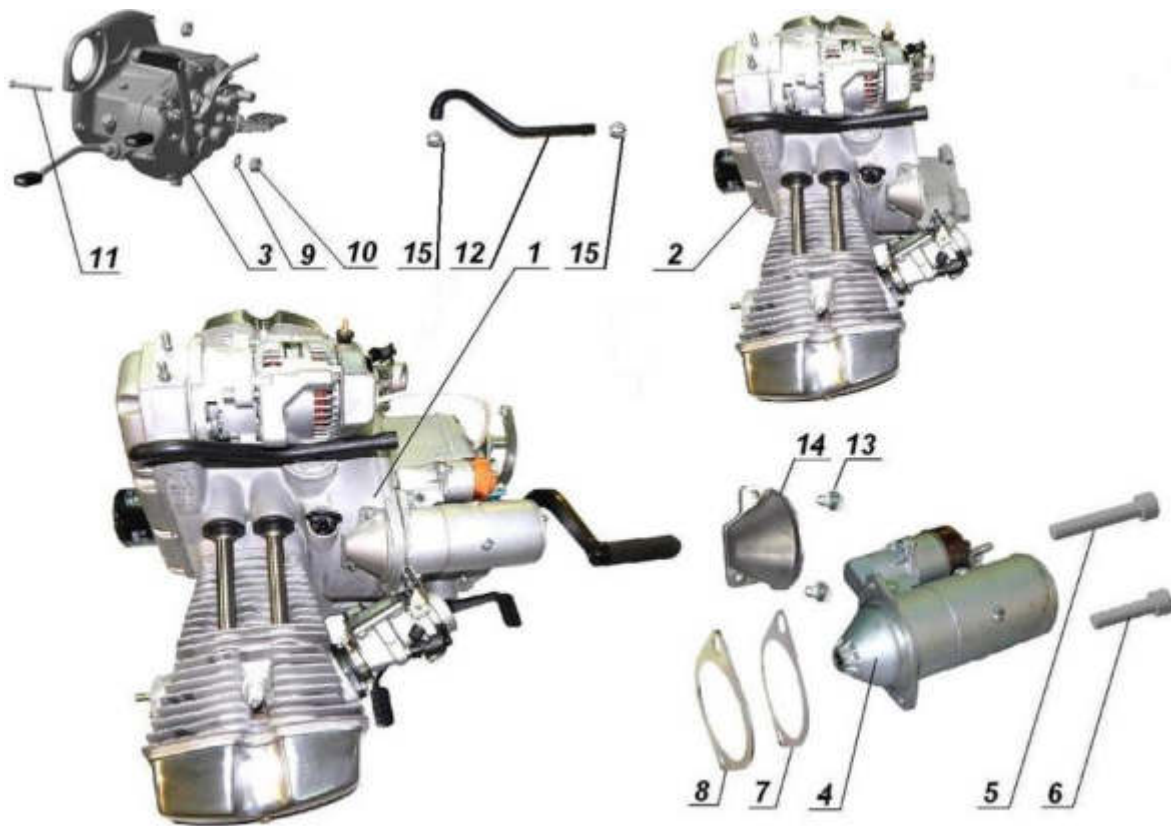

URAL spareparts catalog
edition 2021

E01.010 Engine assembly / Motor komplett

until/bis 2018

from/ab 2019

E01.020 Valve train / Ventilsteuerung

E01.030 Oil pump / Ölpumpe

E01.040 Crankcase / Kurbelgehäuse

E01.050 Crankcase cover / Deckel Kurbelgehäuse

E01.06 Crankshaft, conrods, pistons / Kurbelwelle mit Pleuel und Kolben

E01.070 Cylinder, cylinder head assembly / Zylinder, Zylinderkopf komplett

E01.080 Cylinder head / Zylinderkopf

E01.090 Roker LH +RH / Ventiltrieb L+R