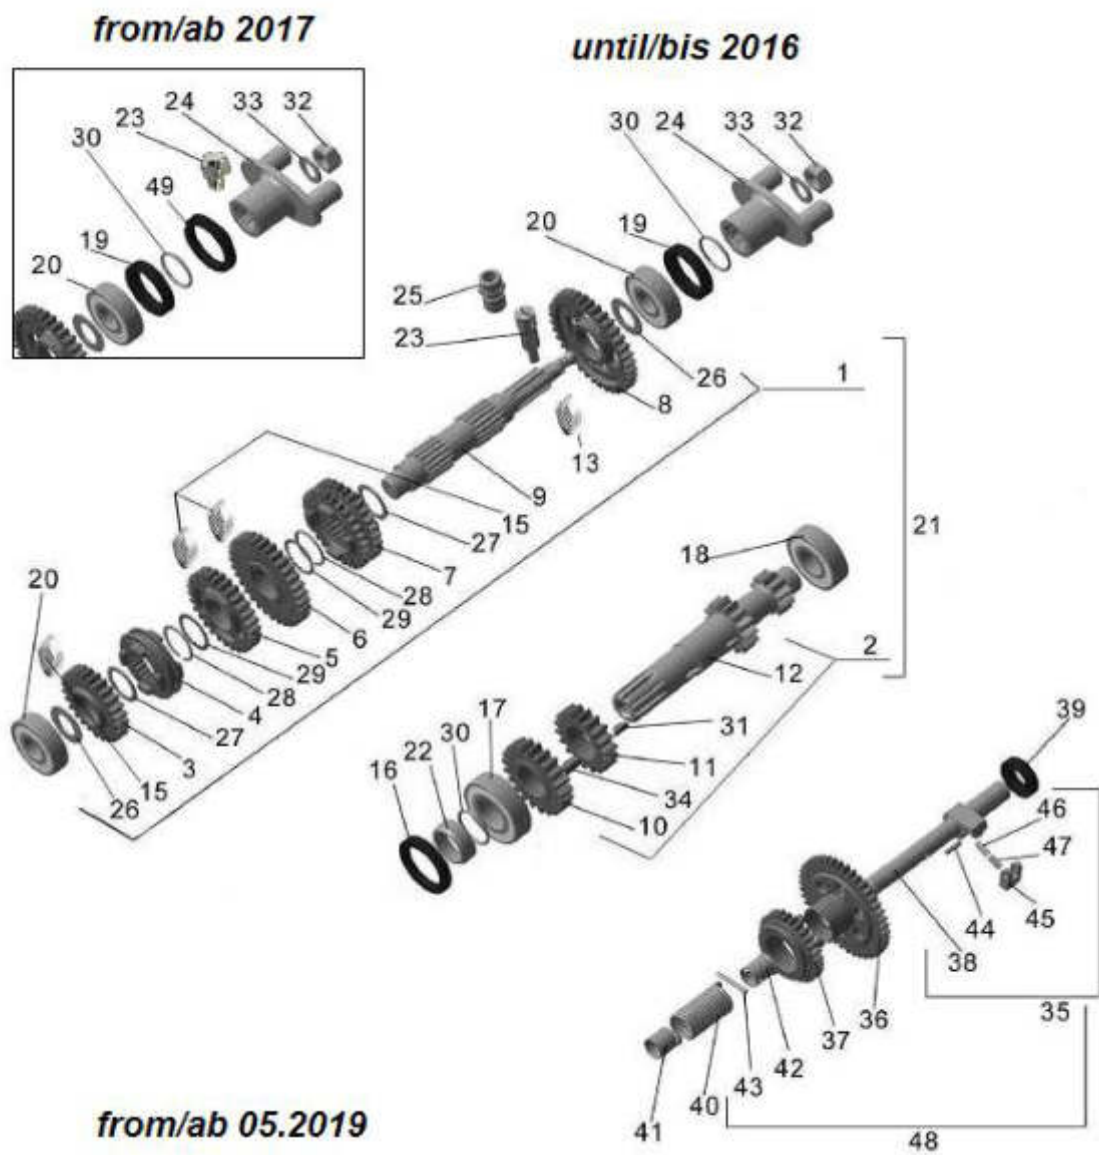

E01.06 Crankshaft, conrods, pistons / Kurbelwelle mit Pleuel und Kolben

E01.070 Cylinder, cylinder head assembly / Zylinder, Zylinderkopf komplett

E01.080 Cylinder head / Zylinderkopf

E01.090 Roker LH +RH / Ventiltrieb L+R

until/bis 2016

from/ab 2017

E01.100 Flywheel with clutch / Schwungrad mit Kupplung

E04.010 Gearbox / Getriebe

from/ab 05.2019

E04.020 Gearbox shafts / Getriebewellen

E04.030 Gear shifter / Getriebe Schaltmechanismus