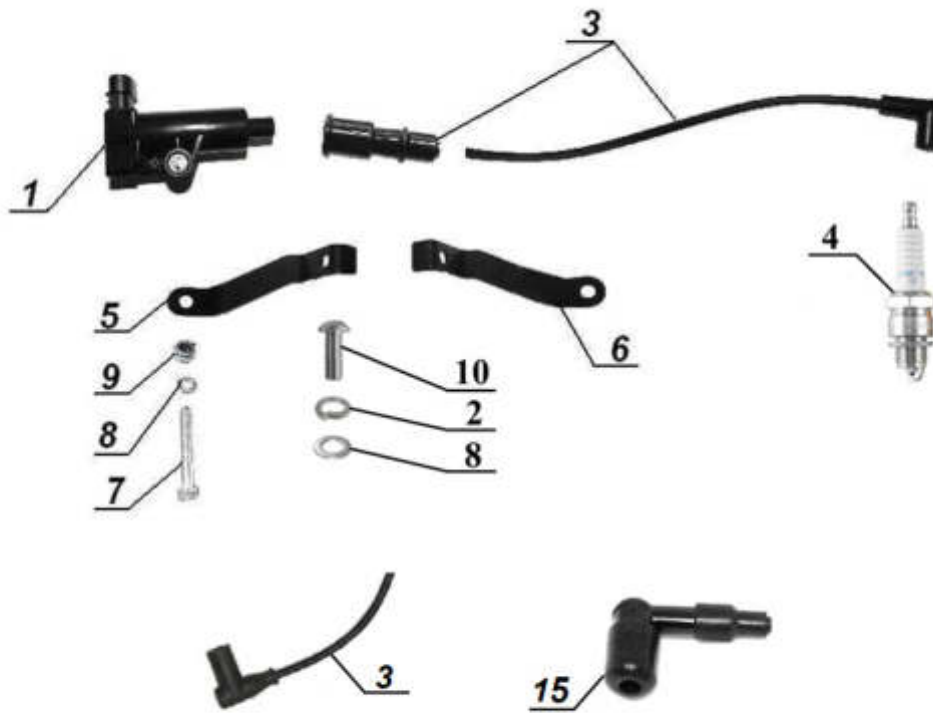

E17.020 Ignition system / Zündsystem

until/bis 2018