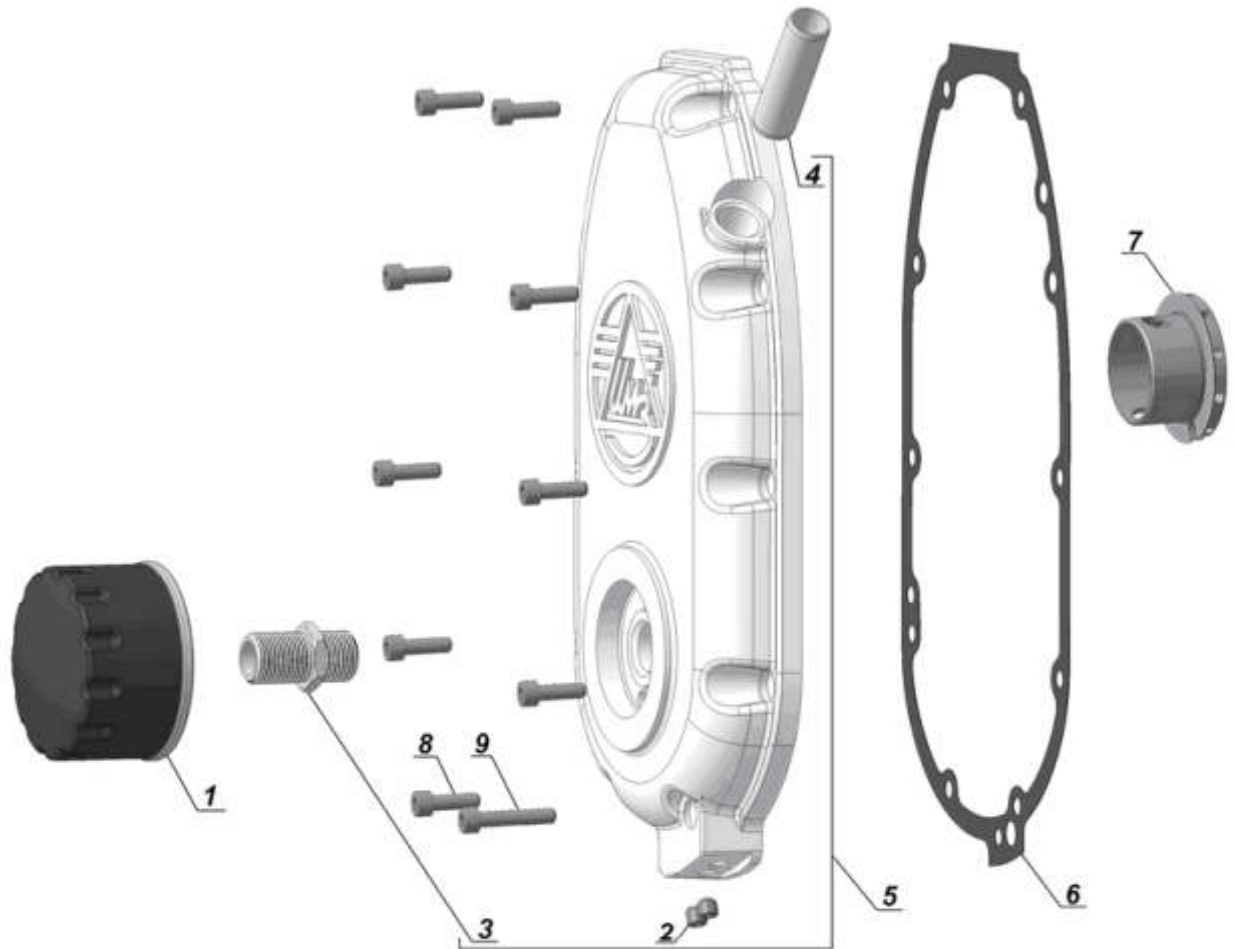

URAL spareparts catalog
edition 2021

E01.010 Engine assembly / Motor komplett

until/bis 2018

from/ab 2019

E01.020 Valve train / Ventilsteuerung

E01.030 Oil pump / Ölpumpe

E01.040 Crankcase / Kurbelgehäuse

E01.050 Crankcase cover / Deckel Kurbelgehäuse

E01.06 Crankshaft, conrods, pistons / Kurbelwelle mit Pleuel und Kolben

E01.070 Cylinder, cylinder head assembly / Zylinder, Zylinderkopf komplett

E01.080 Cylinder head / Zylinderkopf

E01.090 Roker LH +RH / Ventiltrieb L+R