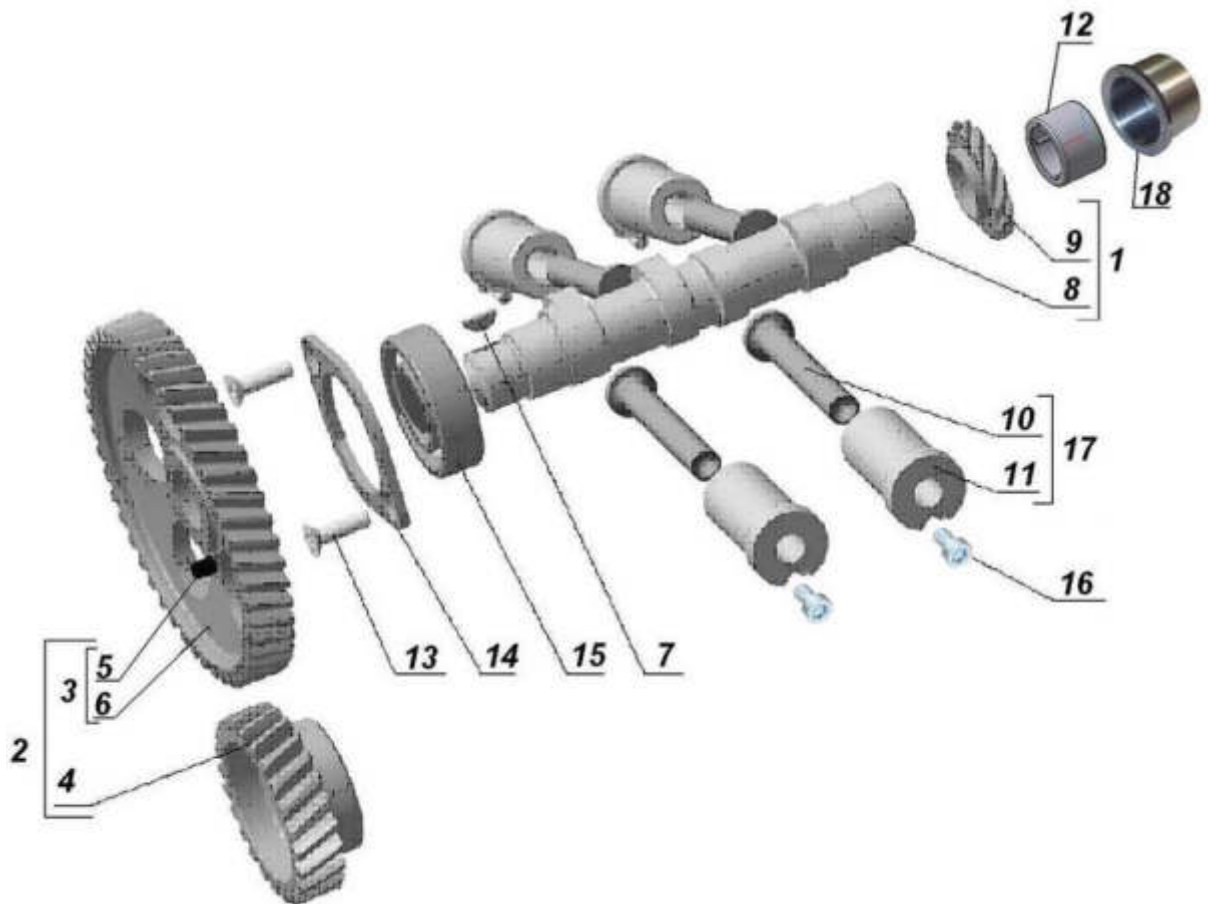

URAL spareparts catalog
edition 2021

E01.010 Engine assembly / Motor komplett

until/bis 2018

from/ab 2019

E01.020 Valve train / Ventilsteuerung

E01.030 Oil pump / Ölpumpe

E01.040 Crankcase / Kurbelgehäuse

E01.050 Crankcase cover / Deckel Kurbelgehäuse

E01.06 Crankshaft, conrods, pistons / Kurbelwelle mit Pleuel und Kolben

E01.070 Cylinder, cylinder head assembly / Zylinder, Zylinderkopf komplett

E01.080 Cylinder head / Zylinderkopf

E01.090 Roker LH +RH / Ventiltrieb L+R

6

5

7

8

10

9

11

4