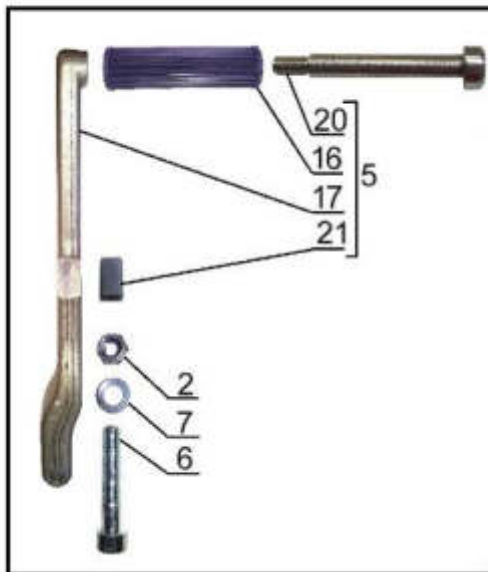

E01.06 Crankshaft, conrods, pistons / Kurbelwelle mit Pleuel und Kolben

E01.070 Cylinder, cylinder head assembly / Zylinder, Zylinderkopf komplett

E01.080 Cylinder head / Zylinderkopf

E01.090 Roker LH +RH / Ventiltrieb L+R

until/bis 2016

from/ab 2017

E01.100 Flywheel with clutch / Schwungrad mit Kupplung

E04.010 Gearbox / Getriebe

from/ab 05.2019

E04.020 Gearbox shafts / Getriebewellen

E04.030 Gear shifter / Getriebe Schaltmechanismus