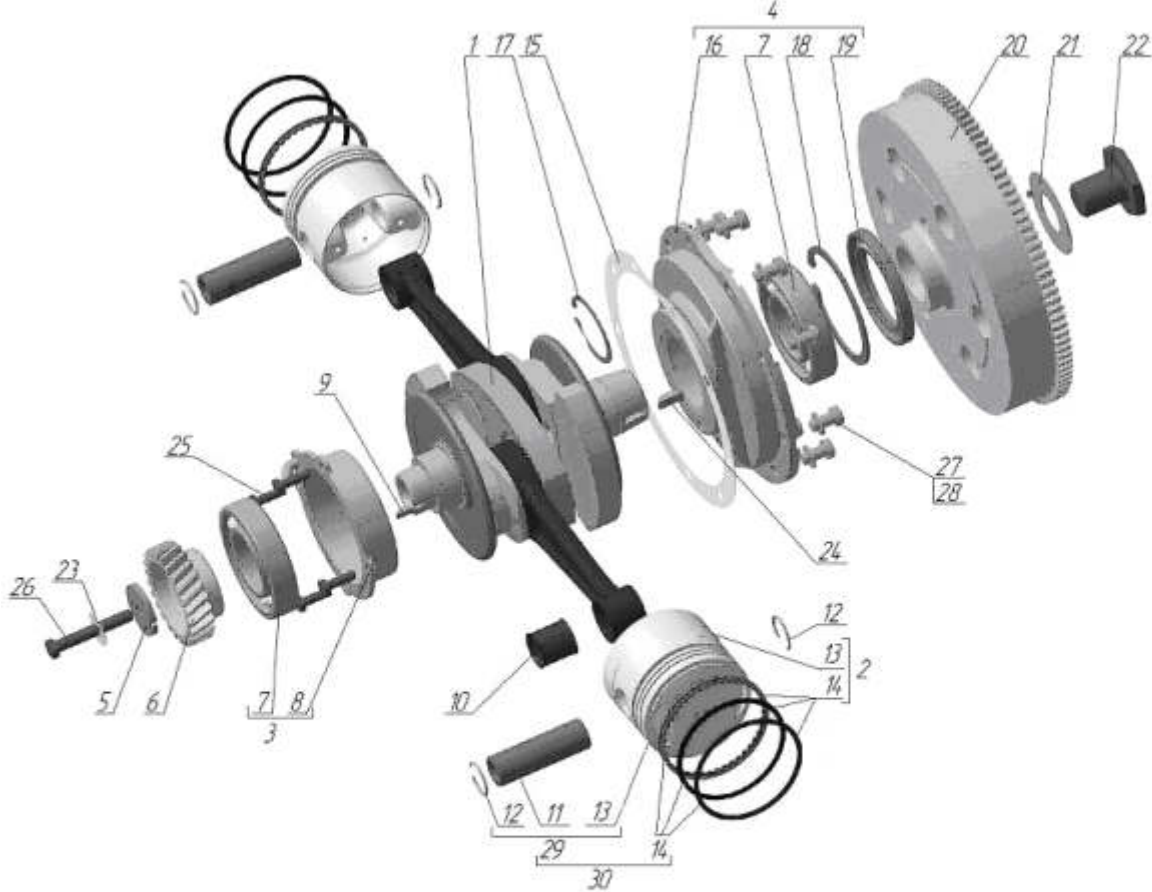

URAL spareparts catalog
edition 2021

E01.010 Engine assembly / Motor komplett

until/bis 2018

from/ab 2019

E01.020 Valve train / Ventilsteuerung

E01.030 Oil pump / Ölpumpe

E01.040 Crankcase / Kurbelgehäuse

E01.050 Crankcase cover / Deckel Kurbelgehäuse

E01.06 Crankshaft, conrods, pistons / Kurbelwelle mit Pleuel und Kolben

E01.070 Cylinder, cylinder head assembly / Zylinder, Zylinderkopf komplett

E01.080 Cylinder head / Zylinderkopf

E01.090 Roker LH +RH / Ventiltrieb L+R