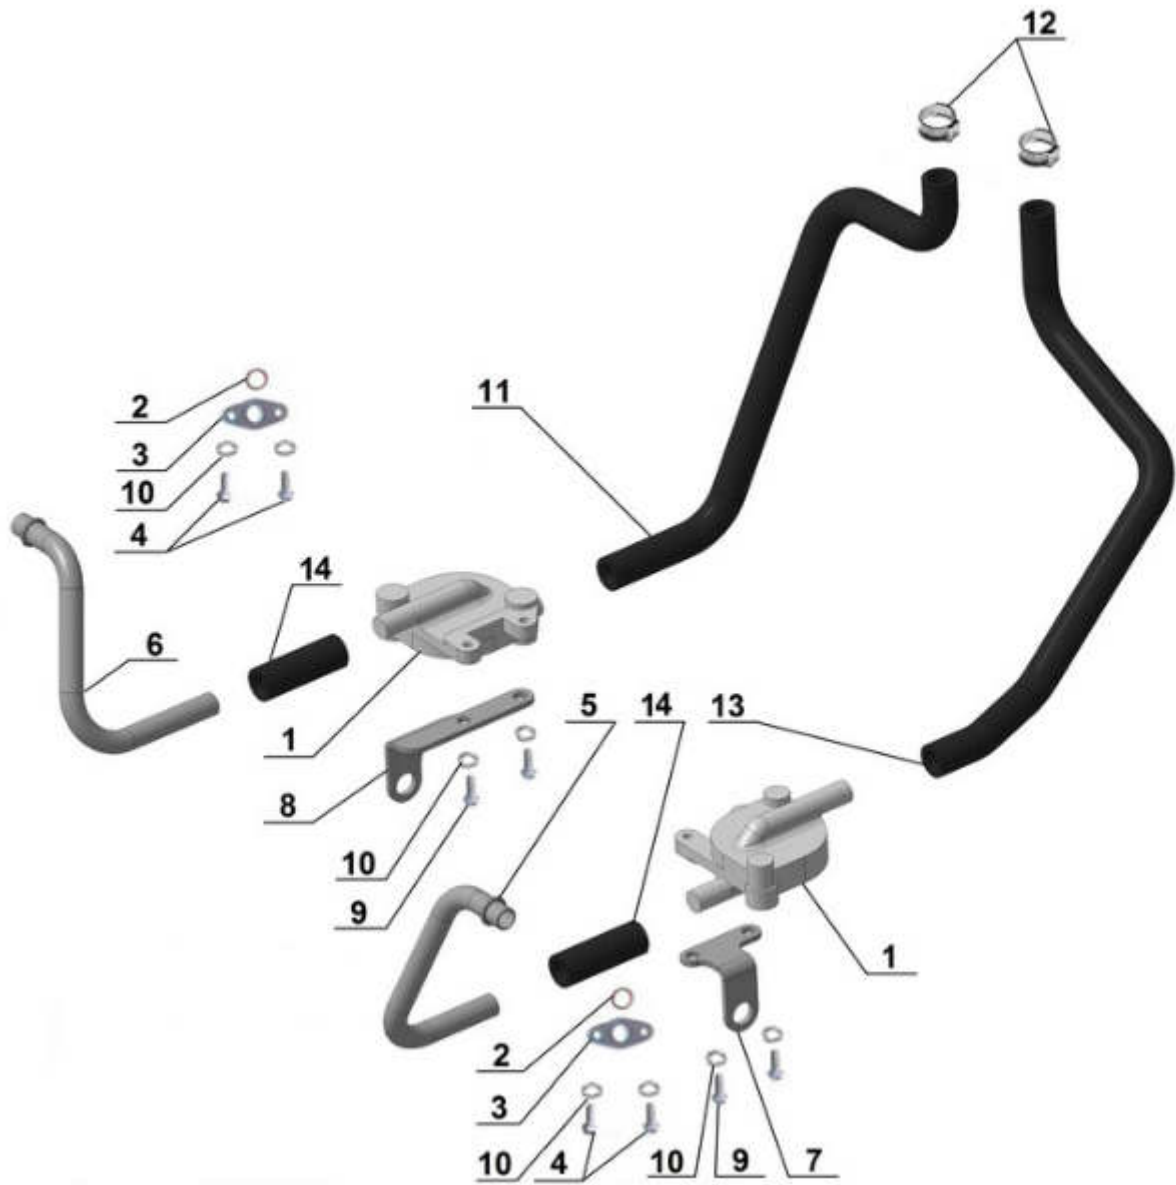

E15.010 Airfilter / Lüftfilter

until/bis 2018

from/ab 2019

E15.020 SAS system 2017-2018 / SLS 2017-2018

E15.030 Evaporative Emission Control package / Aktivkohlefilter

2017-2018

from/ab 2019

E16.010 Additional equipment / Zusätzliche Ausrüstung

E16.020 Protection bar / Schutzbügel

3

3

E16.030 Luggage rack / Gepäckträger

E16.040 Sidecar windshield / Seitenwagen Windschild

E16.050 Leg protection / Beinschutz

E17.010 Dashboard / Armaturenbrett

until/bis 2016