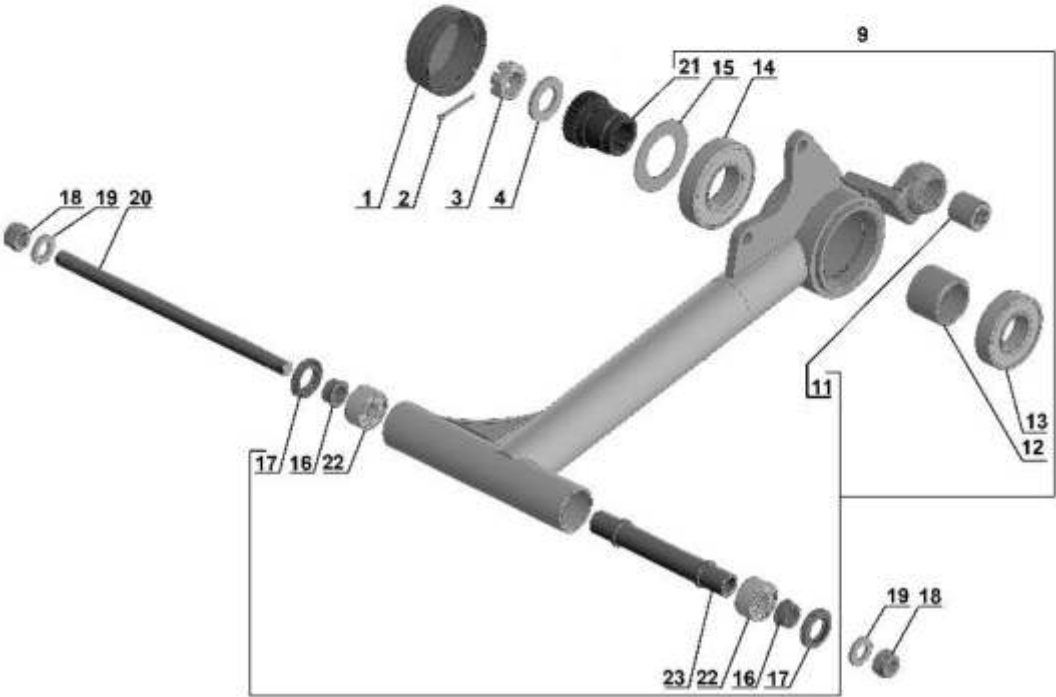

E18.030 *Switches / Schalter*

E18.040 Electrical components / elektrische Bauteile

E18.050 Alternator / Lichtmaschine

E19.010 Jerrycan / Benzinkanister

E20.010 Sidecar frame 2WD / Beiwagenrahmen 2WD

E20.020 Sidecar frame 1WD / Beiwagenrahmen 1WD

E20.030 Sidecar swing arm 2WD / Beiwagenschwinge 2WD

until / bis VIN 230512

from / ab VIN 230513

**E20.040 Sidecar swing arm 1WD /
Beiwagenschwinge 1WD**

E20.050 Sidecar fender / Seitenwagen Kotflügel

E20.060 Sidecar strut / Seitenwagen Strebe