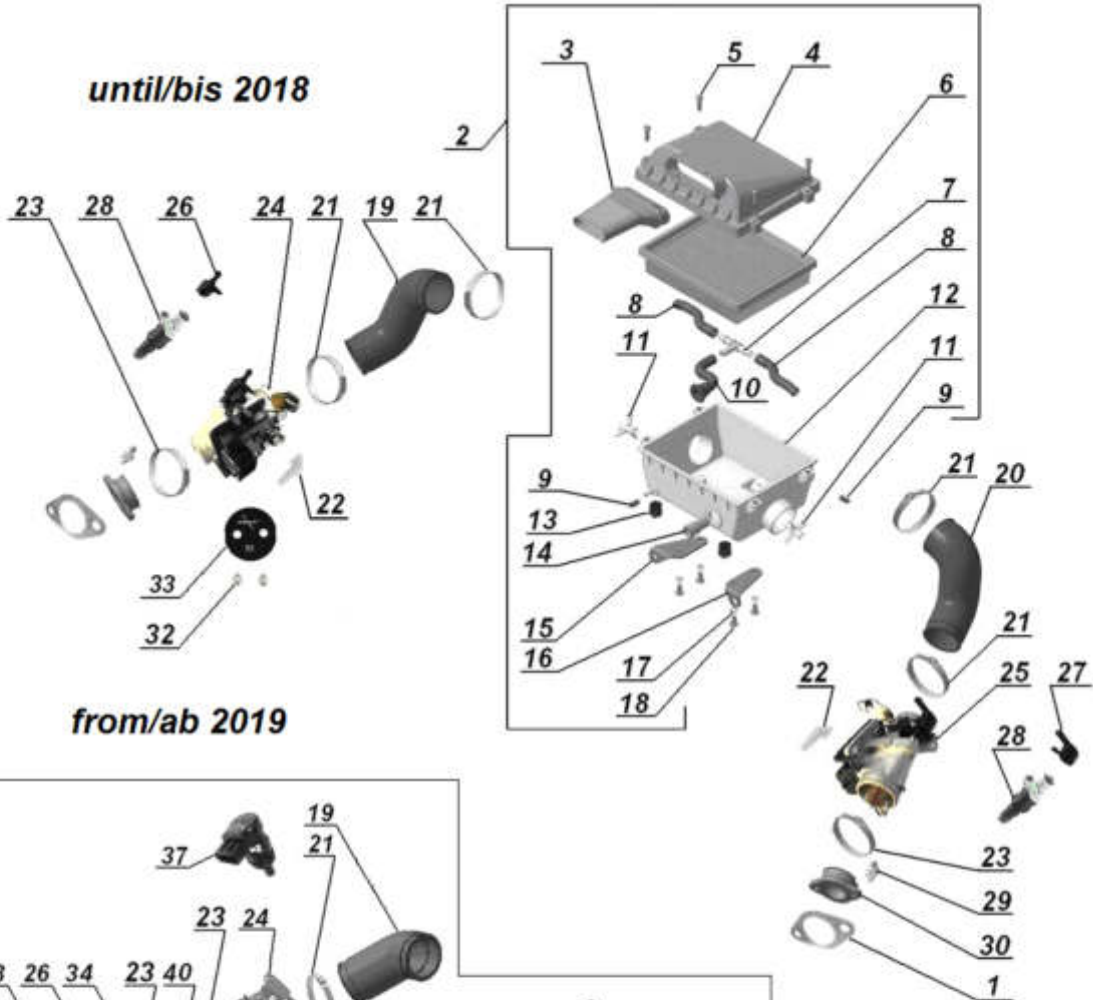

E15.010 Airfilter / Lüftfilter

until/bis 2018

from/ab 2019

E15.020 SAS system 2017-2018 / SLS 2017-2018

E15.030 Evaporative Emission Control package / Aktivkohlefilter

2017-2018

from/ab 2019

E16.010 Additional equipment / Zusätzliche Ausrüstung