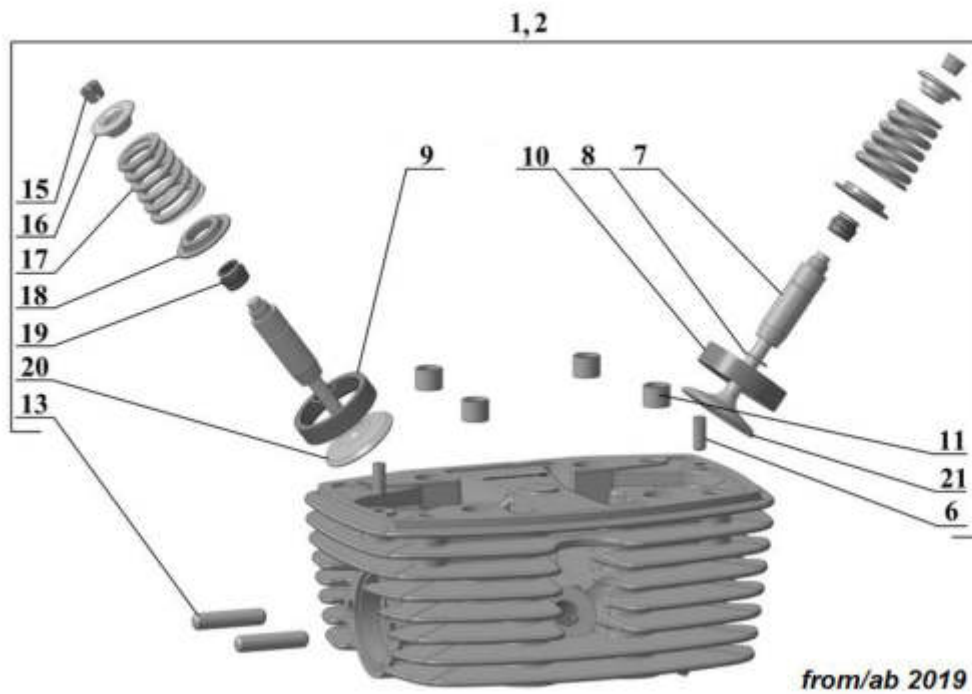

URAL spareparts catalog
edition 2021

E01.010 Engine assembly / Motor komplett

until/bis 2018

from/ab 2019

E01.020 Valve train / Ventilsteuerung

E01.030 Oil pump / Ölpumpe

E01.040 Crankcase / Kurbelgehäuse

E01.050 Crankcase cover / Deckel Kurbelgehäuse

E01.06 Crankshaft, conrods, pistons / Kurbelwelle mit Pleuel und Kolben

E01.070 Cylinder, cylinder head assembly / Zylinder, Zylinderkopf komplett

E01.080 Cylinder head / Zylinderkopf

E01.090 Roker LH +RH / Ventiltrieb L+R