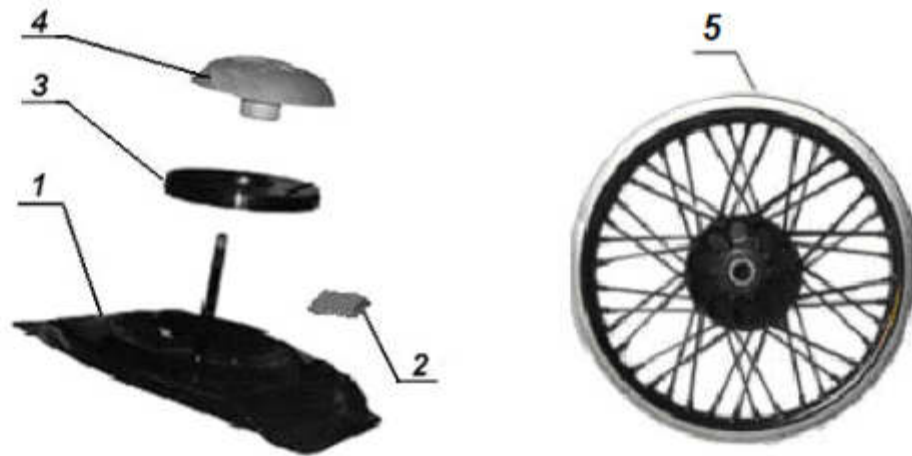

from / ab VIN 230406

E21.010 Sidecar body / Seitenwagenboot

E21.020 Sidecar trunk / Seitenwagenkofferraum

E21.030 Spare wheel / Reserverad

E24.010 Tools / Bordwerkzeug

1

3

2