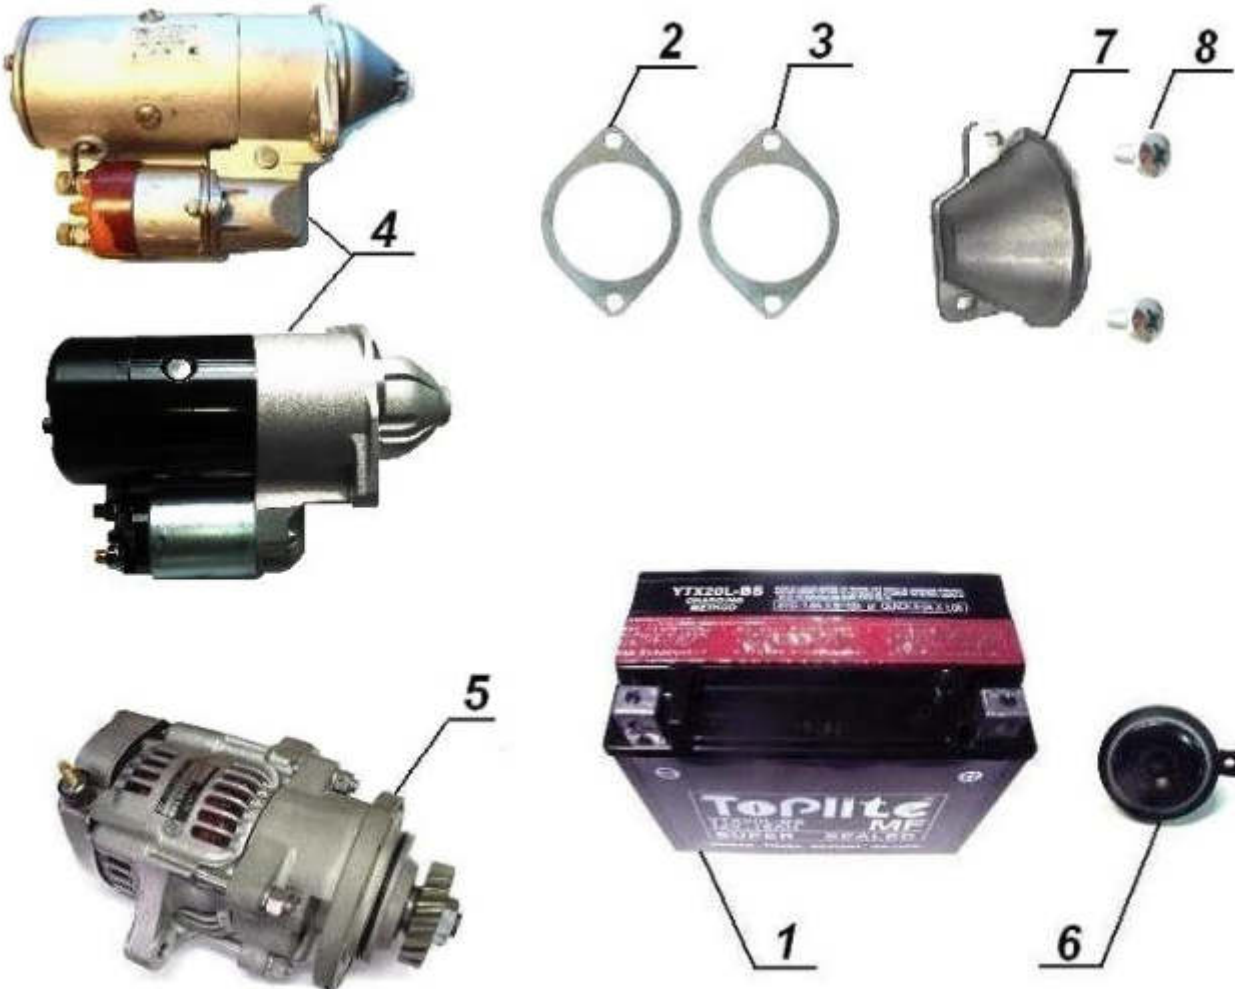

from/ab 2017

E17.020 Ignition system / Zündsystem

until/bis 2018

from/ab 2019

**E17.040 Brake switches und holders /
Bremslichtschaltern und Halterungen**

E18.010 Wire harness / Kabelbaum

E18.020 Lightning equipment / Beleuchtung

E18.030 *Switches / Schalter*

E18.040 Electrical components / elektrische Bauteile

E18.050 Alternator / Lichtmaschine

E19.010 Jerrycan / Benzinkanister

E20.010 Sidecar frame 2WD / Beiwagenrahmen 2WD

E20.020 Sidecar frame 1WD / Beiwagenrahmen 1WD