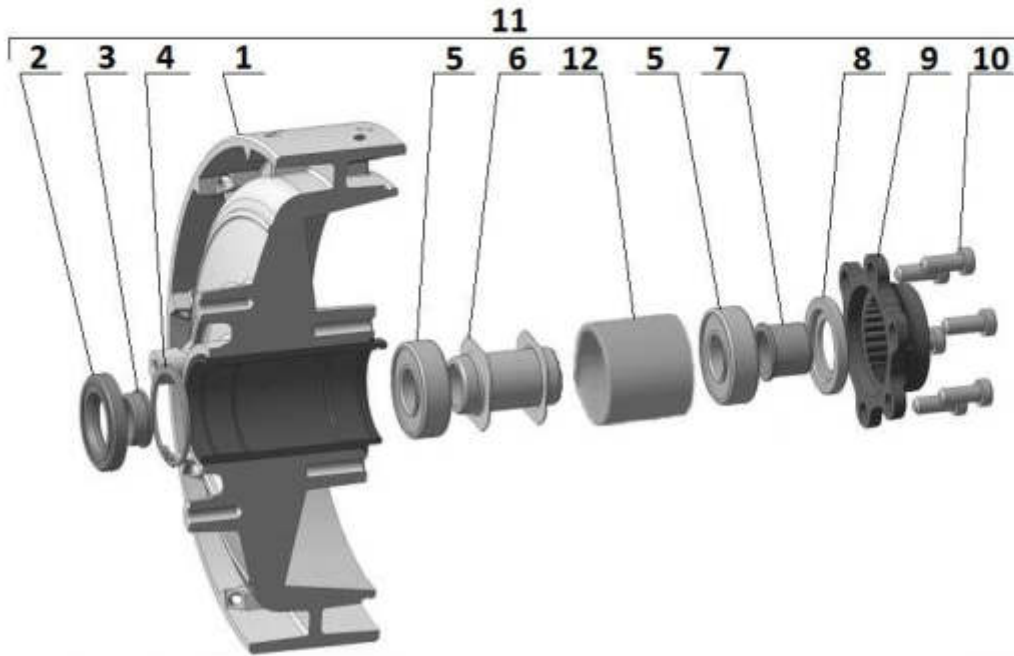

E07.010 Rear wheel / Hinterrad

2014-2018

from /ab 2019

E07.020 Rear wheel hub / Hinterradnabe

2014-2018

until / bis VIN 230405

E07.030 Rear wheel hub / Hinterradnabe

from / ab VIN 230406