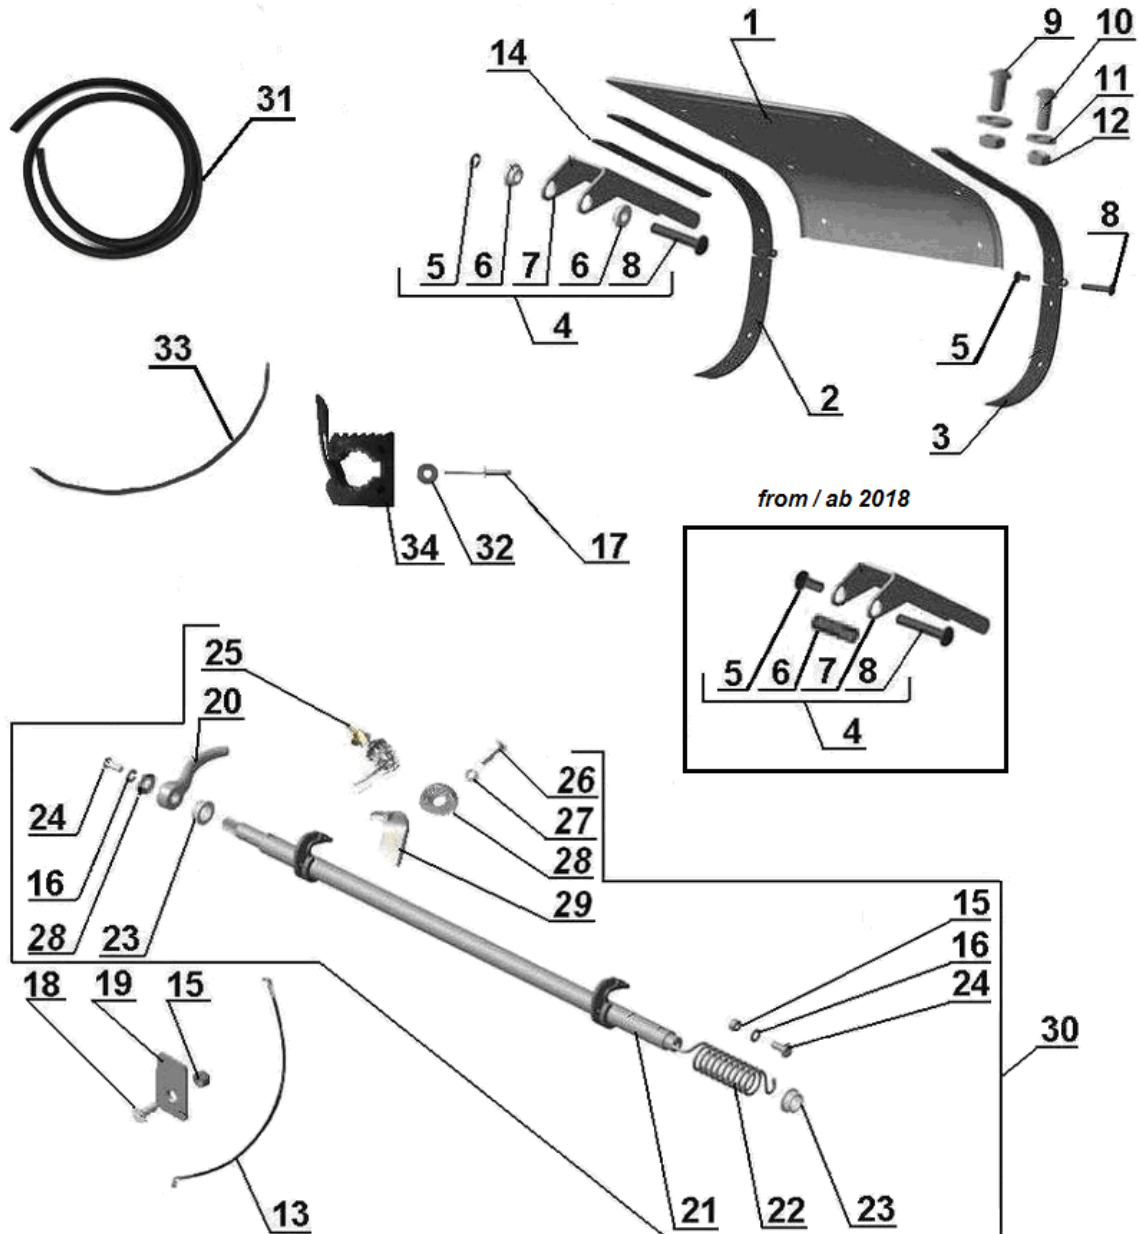

E21.020 Sidecar trunk / Seitenwagenkofferraum