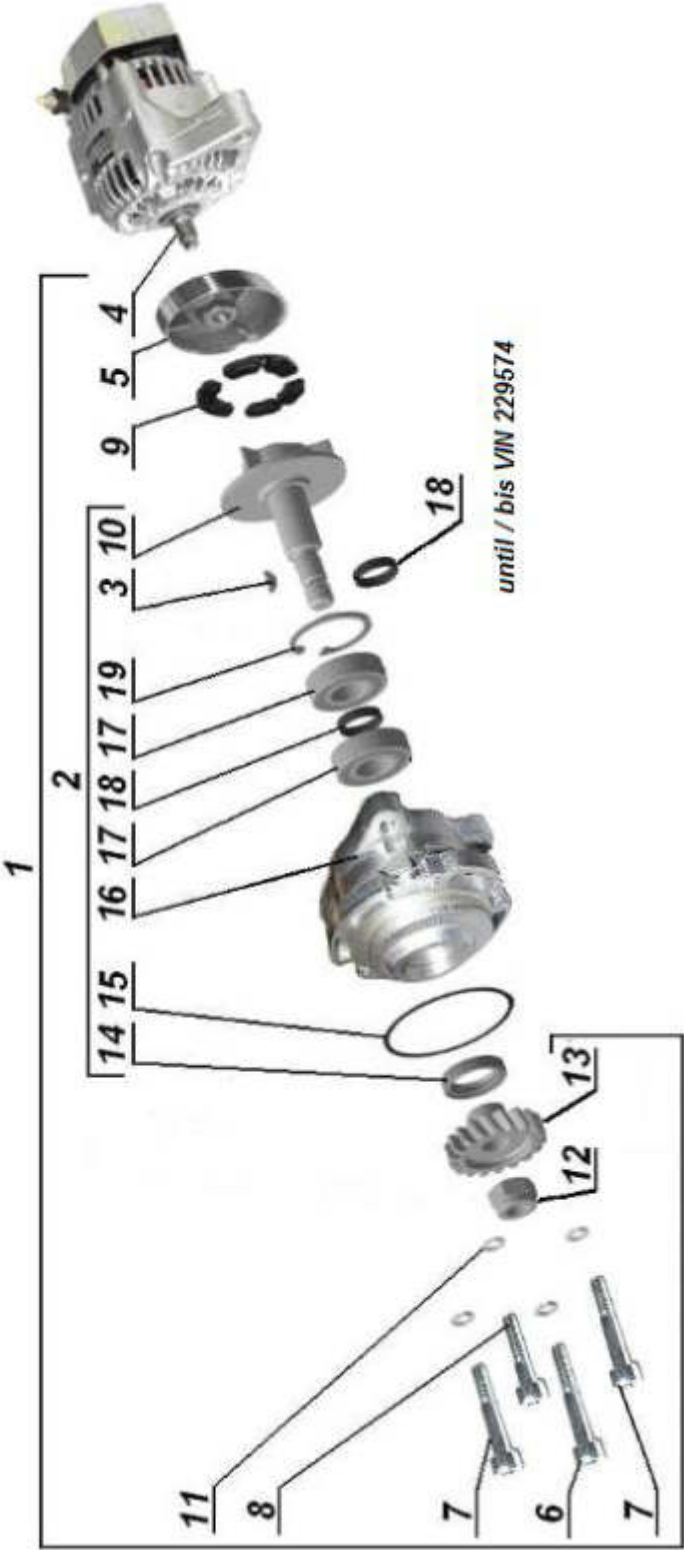

from/ab 2017

E17.020 Ignition system / Zündsystem

until/bis 2018

from/ab 2019

**E17.040 Brake switches und holders /
Bremslichtschaltern und Halterungen**

E18.010 Wire harness / Kabelbaum

E18.020 Lightning equipment / Beleuchtung

E18.030 *Switches / Schalter*

E18.040 Electrical components / elektrische Bauteile

E18.050 Alternator / Lichtmaschine

E19.010 Jerrycan / Benzinkanister

E20.010 Sidecar frame 2WD / Beiwagenrahmen 2WD

E20.020 Sidecar frame 1WD / Beiwagenrahmen 1WD