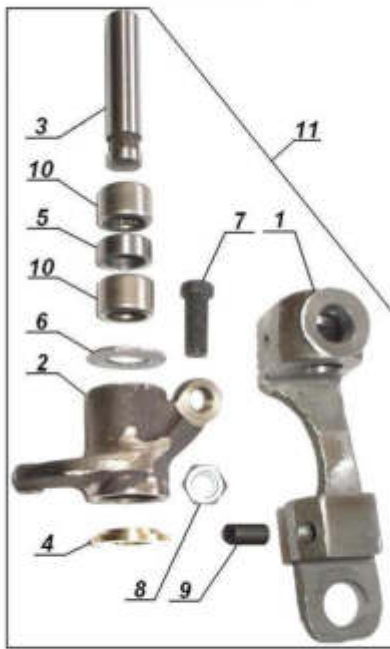

E01.06 Crankshaft, conrods, pistons / Kurbelwelle mit Pleuel und Kolben

E01.070 Cylinder, cylinder head assembly / Zylinder, Zylinderkopf komplett

E01.080 Cylinder head / Zylinderkopf

E01.090 Roker LH +RH / Ventiltrieb L+R

until/bis 2016

from/ab 2017

E01.100 Flywheel with clutch / Schwungrad mit Kupplung

E04.010 Gearbox / Getriebe

from/ab 05.2019

E04.020 Gearbox shafts / Getriebewellen

E04.030 Gear shifter / Getriebe Schaltmechanismus