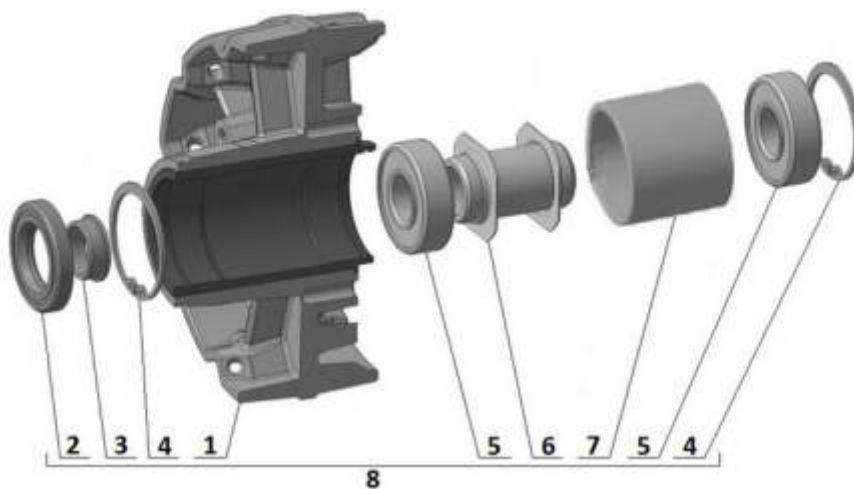

E20.030 Sidecar swing arm 2WD / Beiwagenschwinge 2WD

until / bis VIN 230512

from / ab VIN 230513

**E20.040 Sidecar swing arm 1WD /
Beiwagenschwinge 1WD**

E20.050 Sidecar fender / Seitenwagen Kotflügel

E20.060 Sidecar strut / Seitenwagen Strebe

E20.070 Sidecar wheel / Seitenwagen Rad

E20.080 Sidecar wheel hub 1WD / Seitenwagenradnabe 1WD

until / bis VIN 230405

from / ab VIN 203406

E20.090 Sidecar wheel hub 2WD / Seitenwagenradnabe 2WD

until / bis VIN 230405