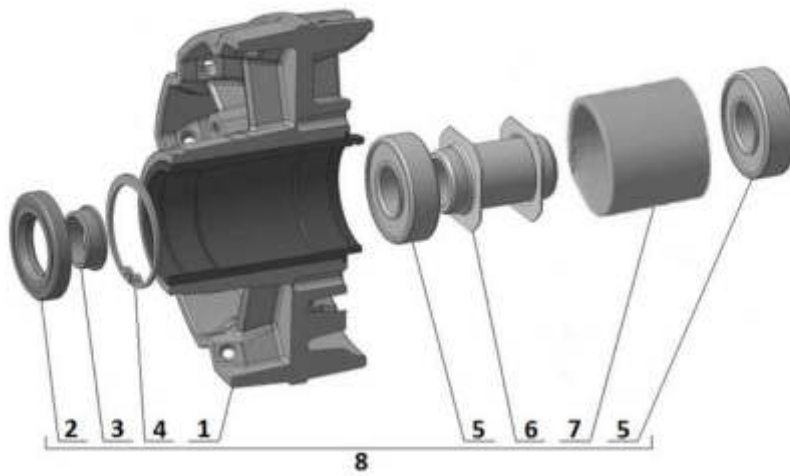

E20.030 Sidecar swing arm 2WD / Beiwagenschwinge 2WD

until / bis VIN 230512

from / ab VIN 230513

**E20.040 Sidecar swing arm 1WD /
Beiwagenschwinge 1WD**

E20.050 Sidecar fender / Seitenwagen Kotflügel

E20.060 Sidecar strut / Seitenwagen Strebe

E20.070 Sidecar wheel / Seitenwagen Rad

E20.080 Sidecar wheel hub 1WD / Seitenwagenradnabe 1WD

until / bis VIN 230405

from / ab VIN 203406

E20.090 Sidecar wheel hub 2WD / Seitenwagenradnabe 2WD

until / bis VIN 230405