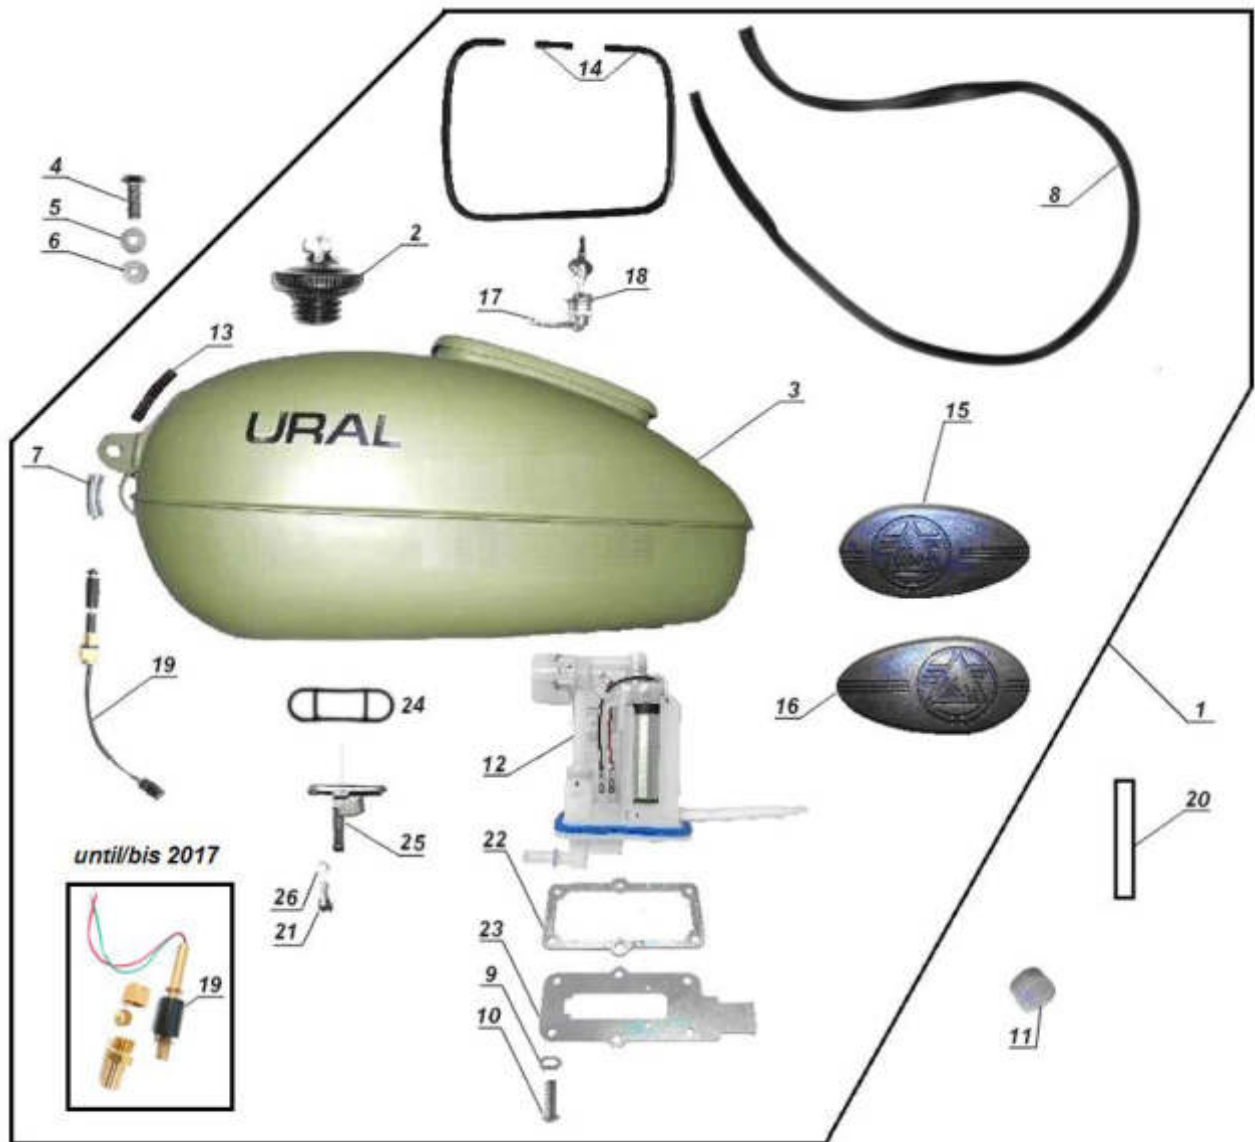

E10.010 Fuel tank / Benzintank