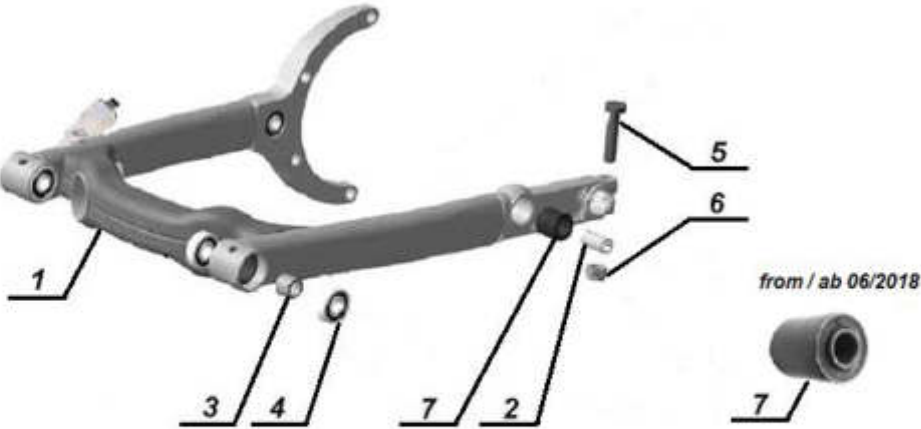

E09.030 Rear swing arm 2WD / Hinterradschwinge 2WD

until / bis 09/2019