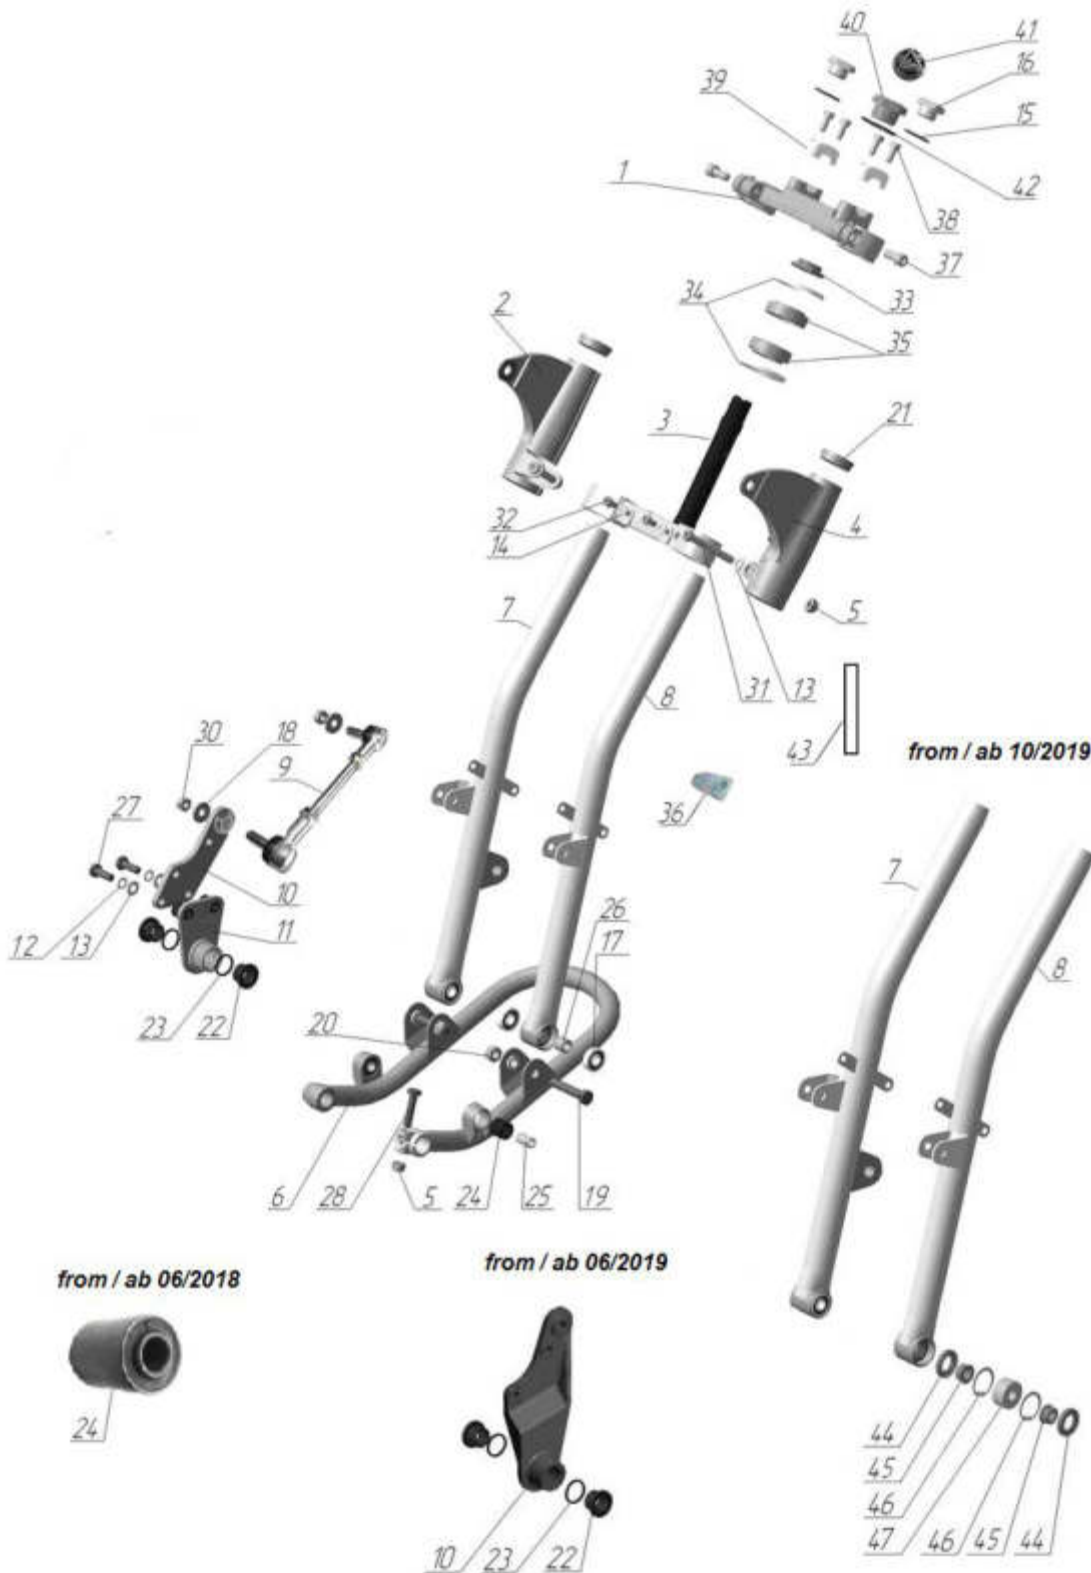

E08.020 Leading link fork / Vorderradschwinge