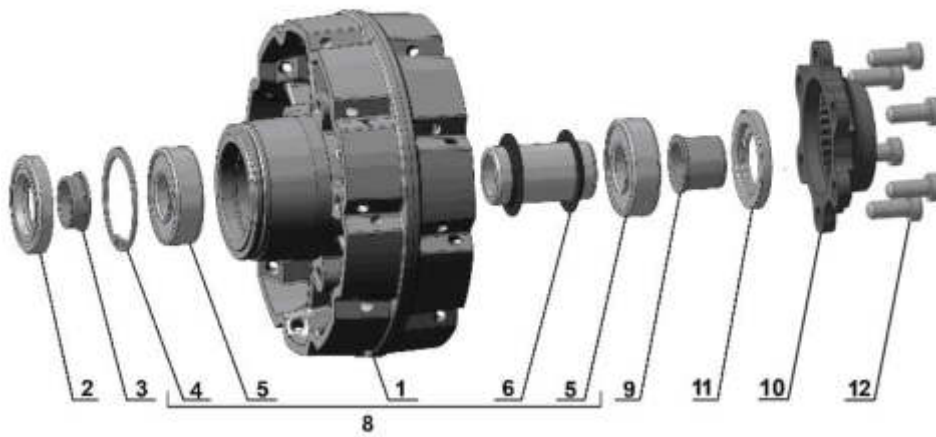

from / ab VIN 230406