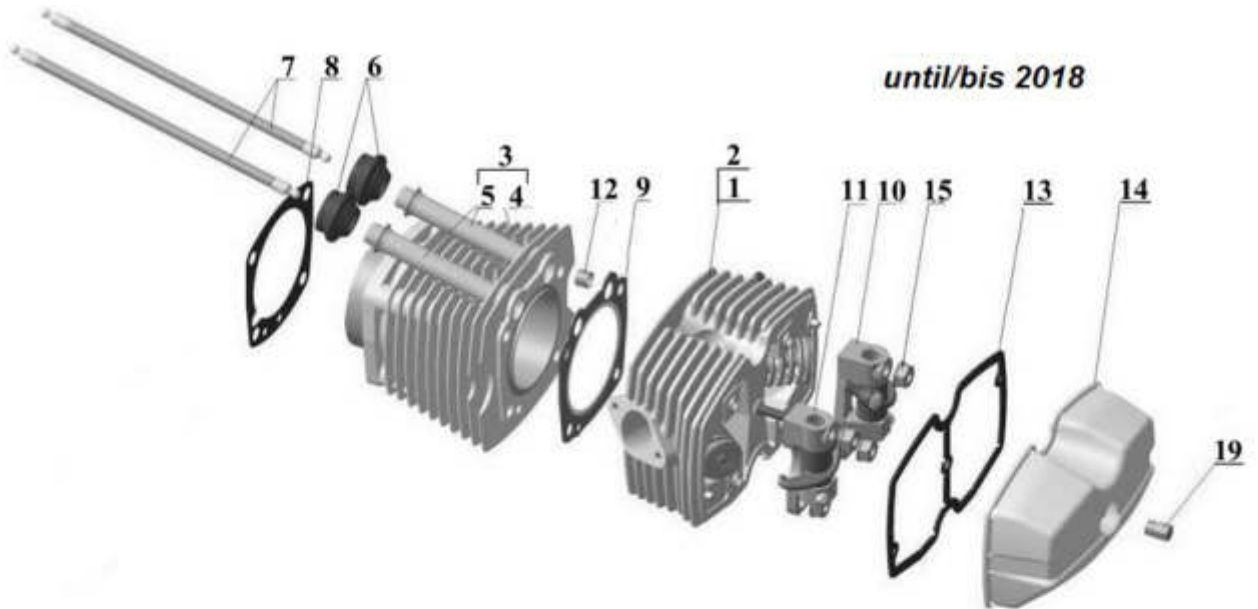

URAL spareparts catalog
edition 2021

E01.010 Engine assembly / Motor komplett

until/bis 2018

from/ab 2019

E01.020 Valve train / Ventilsteuerung

E01.030 Oil pump / Ölpumpe

E01.040 Crankcase / Kurbelgehäuse

E01.050 Crankcase cover / Deckel Kurbelgehäuse

E01.06 Crankshaft, conrods, pistons / Kurbelwelle mit Pleuel und Kolben

E01.070 Cylinder, cylinder head assembly / Zylinder, Zylinderkopf komplett

E01.080 Cylinder head / Zylinderkopf

E01.090 Roker LH +RH / Ventiltrieb L+R